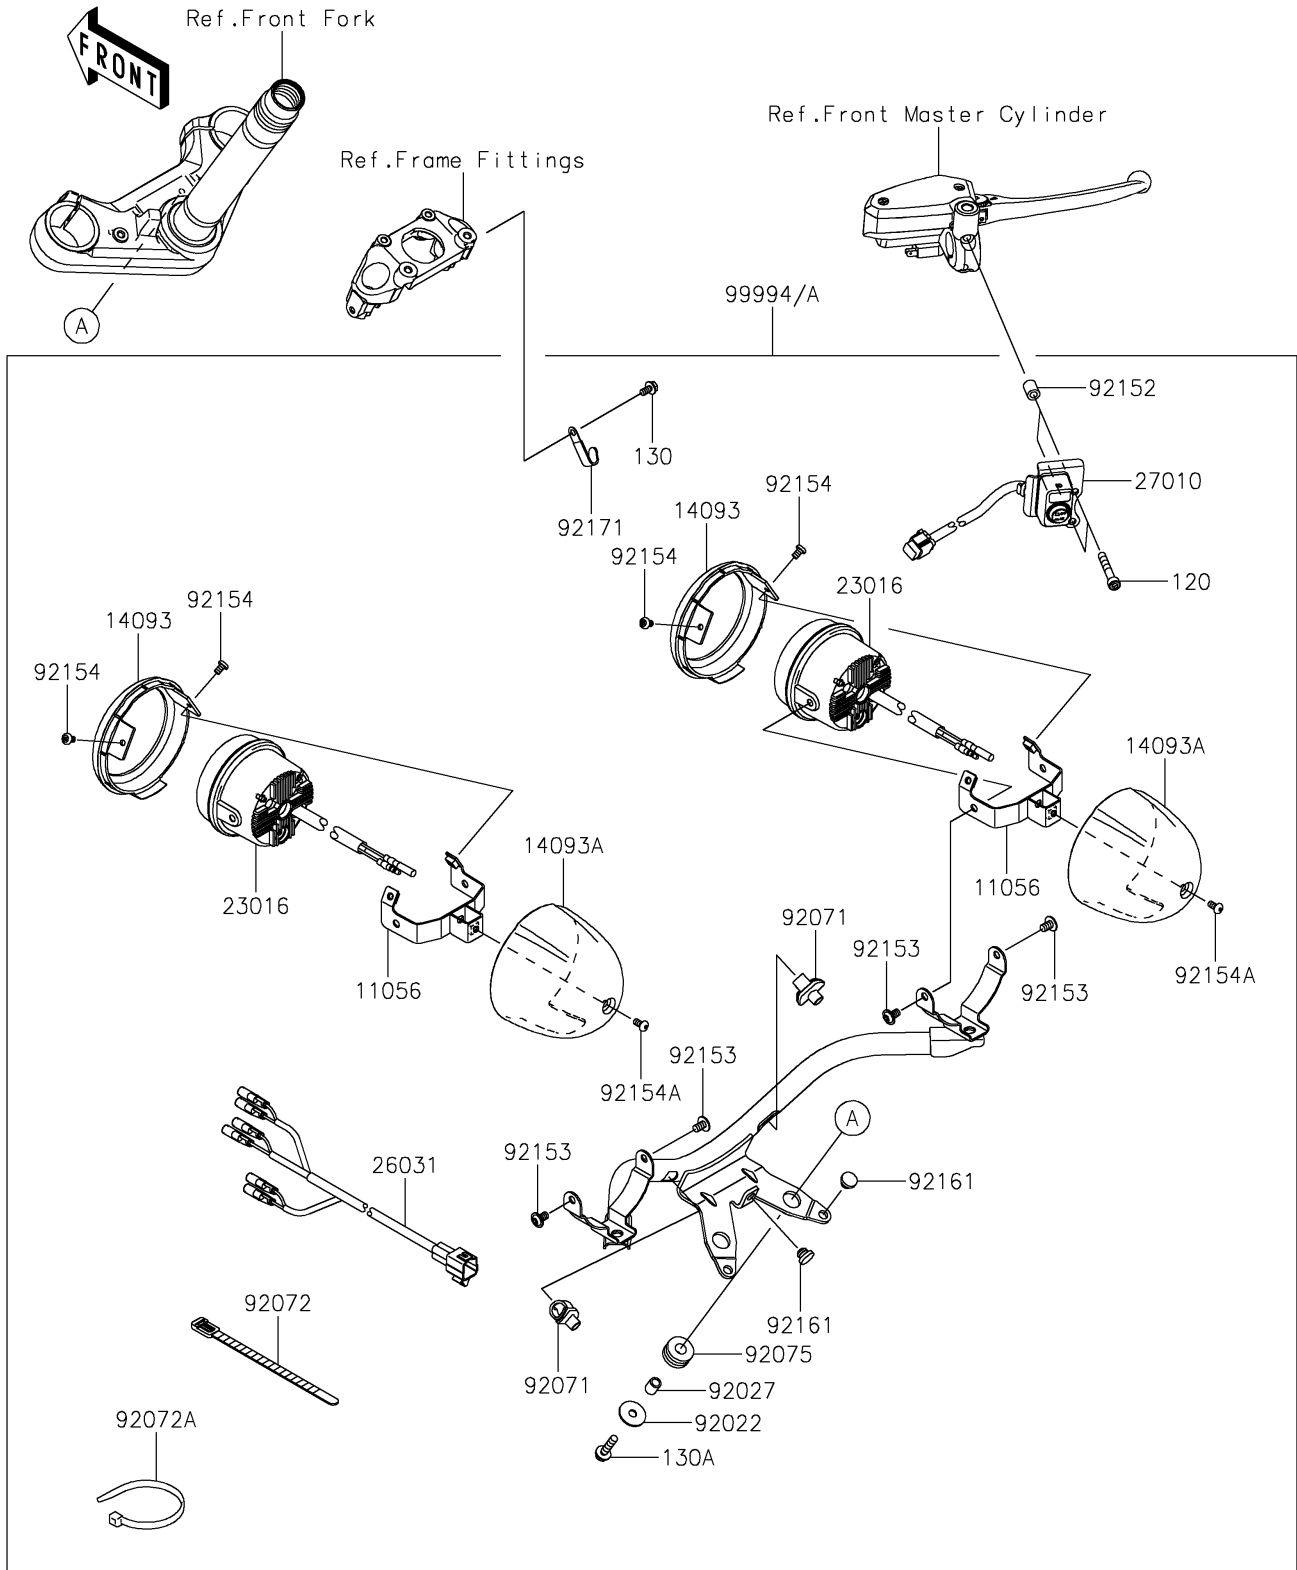

2024 Vulcan S

PARTS DIAGRAM

Accessory(Sub Lamp)

F2910D

2024 Vulcan S

PARTS LIST

Accessory(Sub Lamp)

ITEM NAME

PART NUMBER

QUANTITY
