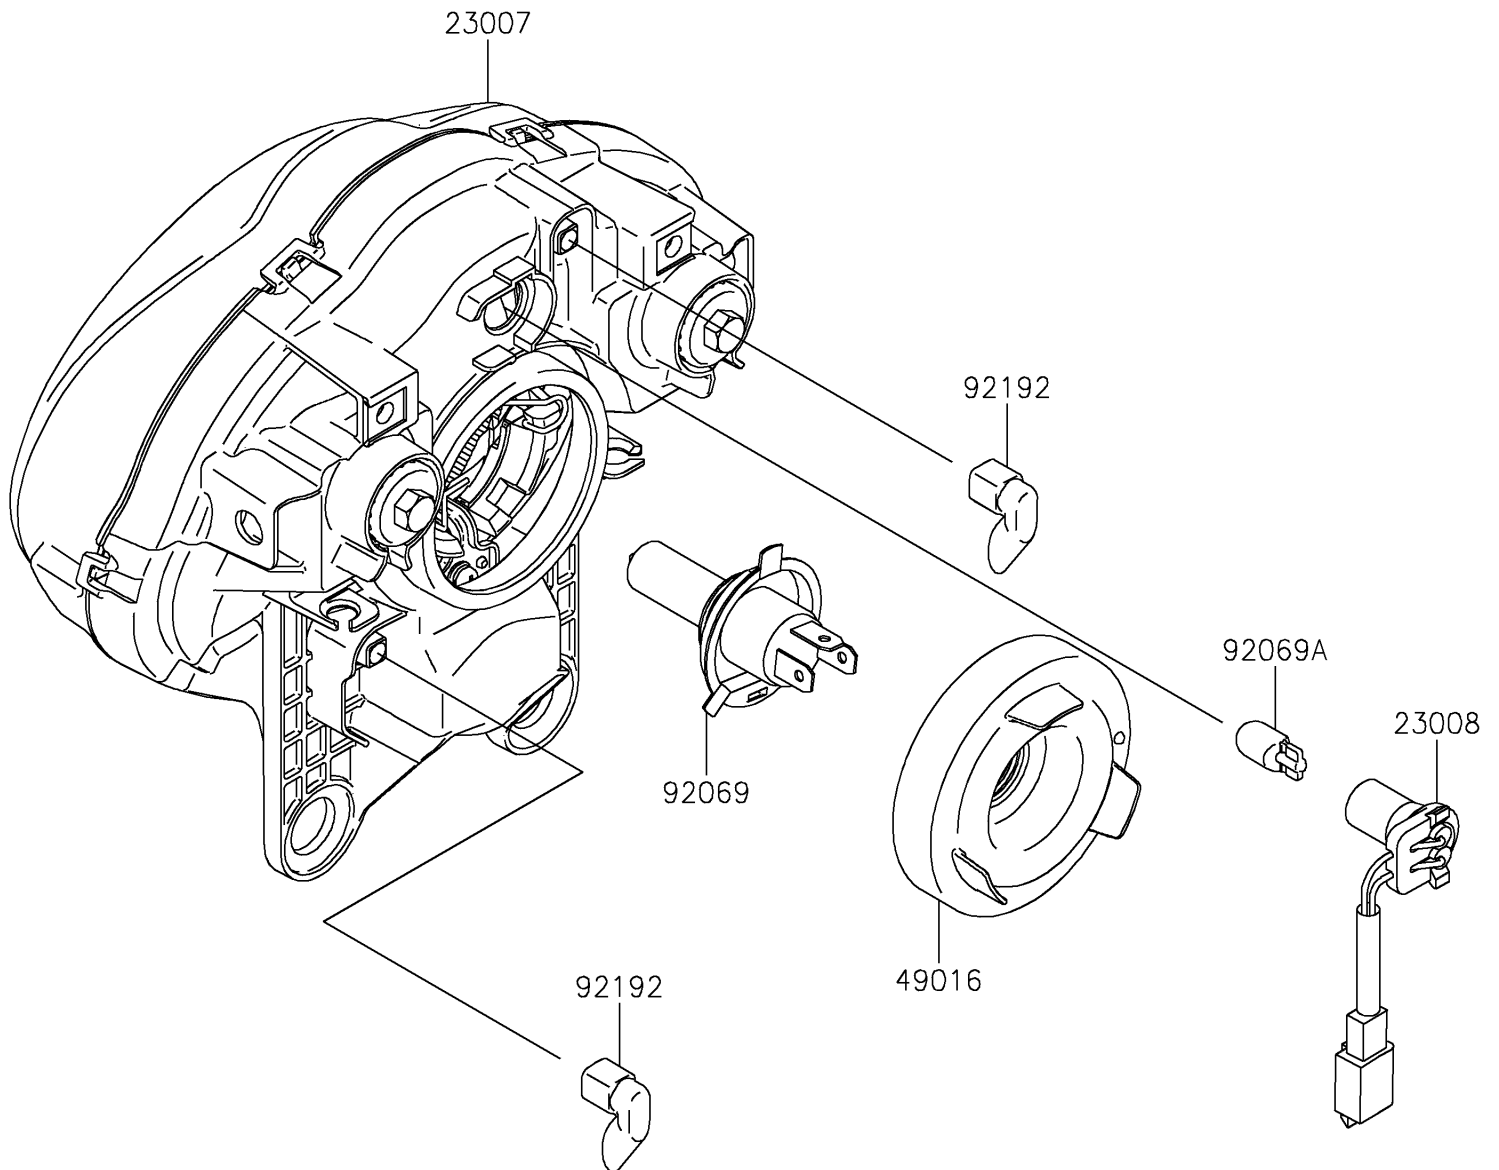

# 2024 Vulcan S

## PARTS DIAGRAM

### Headlight(s)

F2710