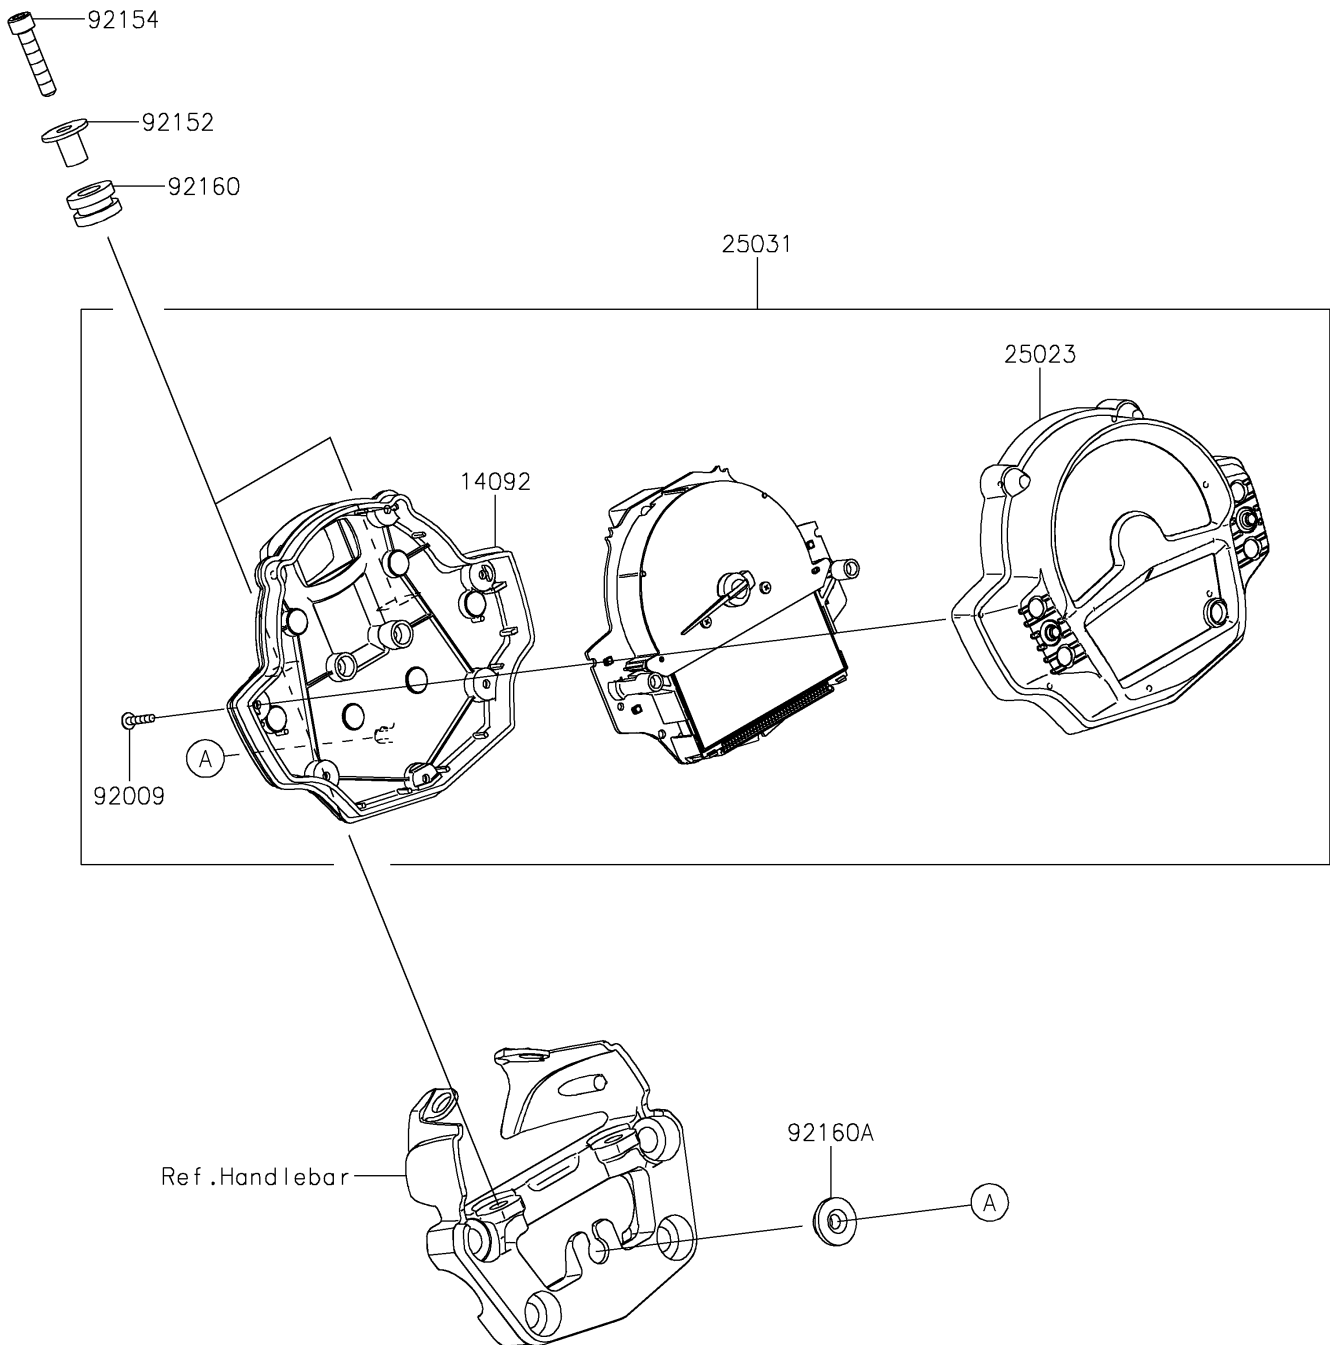

2024 Vulcan S

PARTS DIAGRAM

Meter(s)

F2530

2024 Vulcan S

PARTS LIST

Meter(s)

ITEM NAME	PART NUMBER	QUANTITY
-----------	-------------	----------
