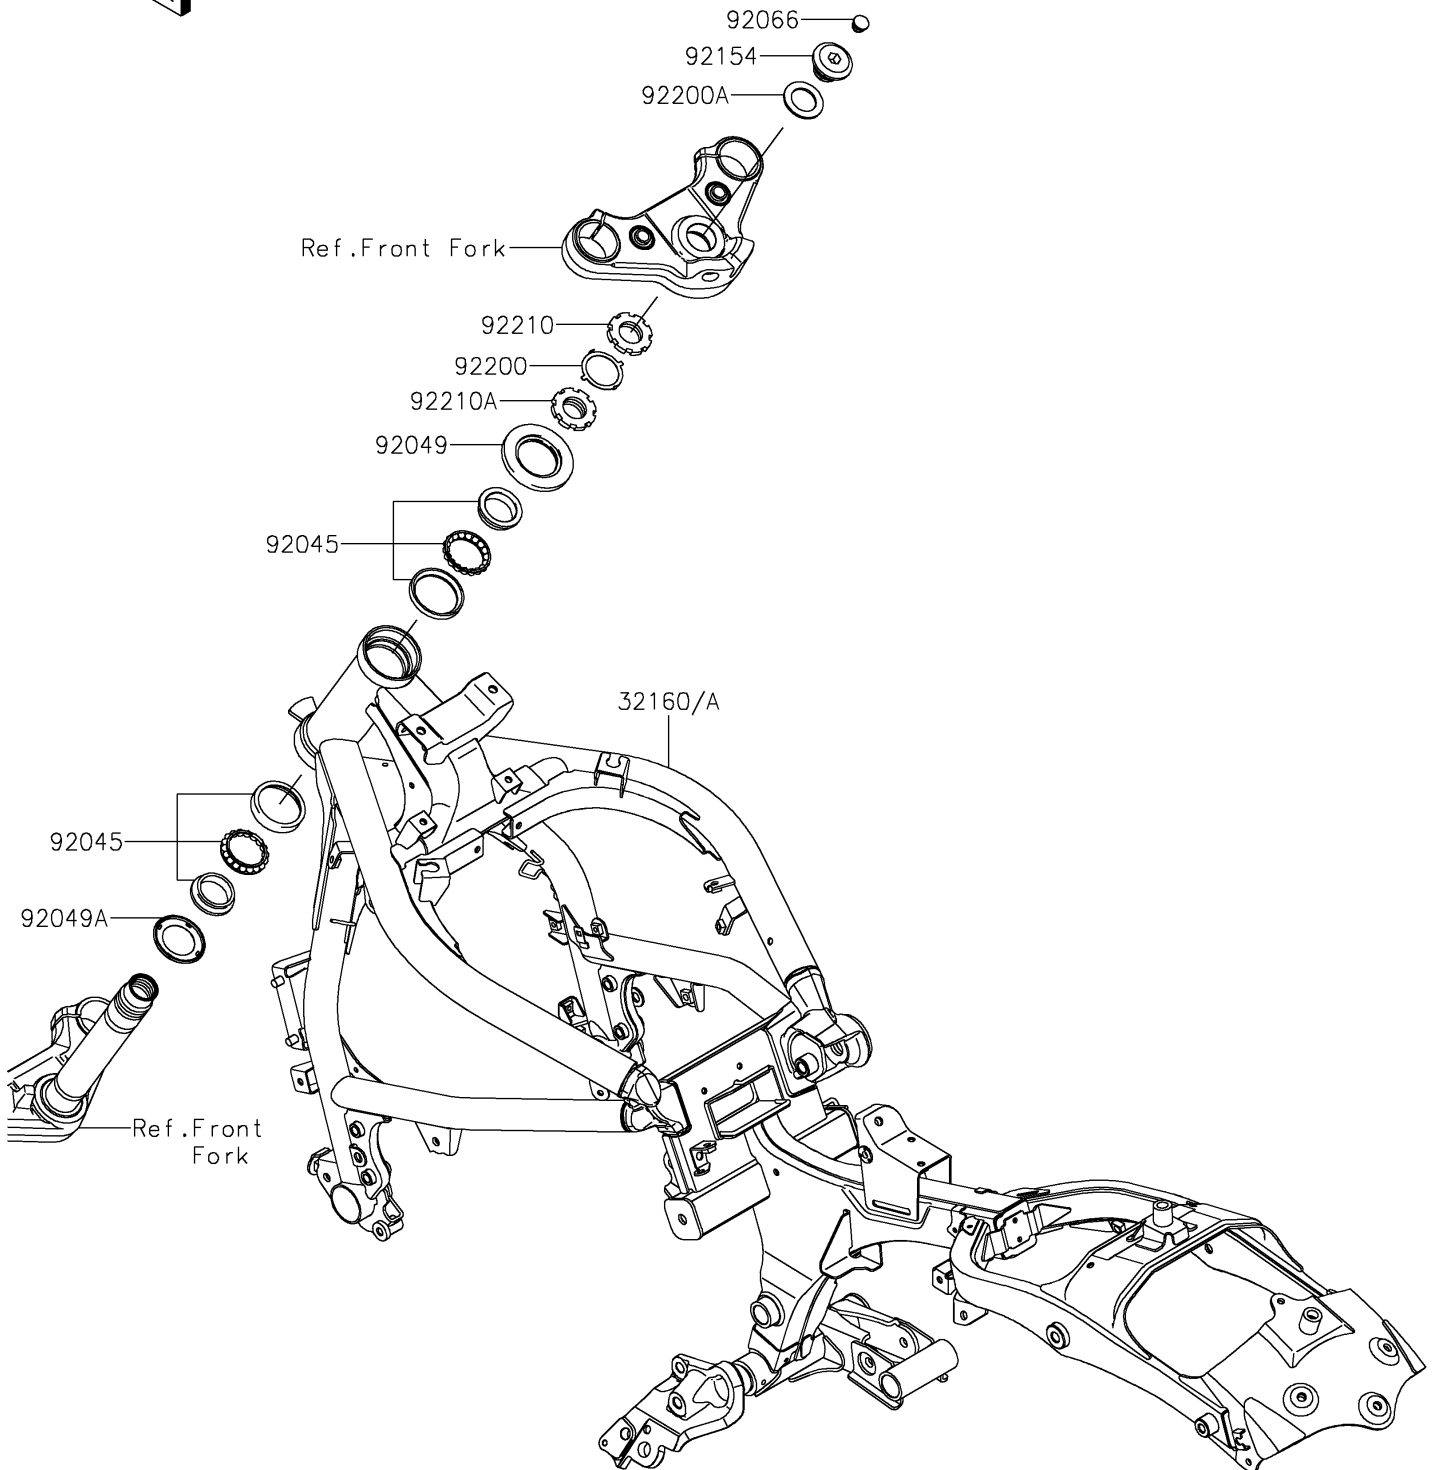

2024 Vulcan S

PARTS DIAGRAM

Frame

F2120

2024 Vulcan S

PARTS LIST

Frame

ITEM NAME	PART NUMBER	QUANTITY
-----------	-------------	----------
