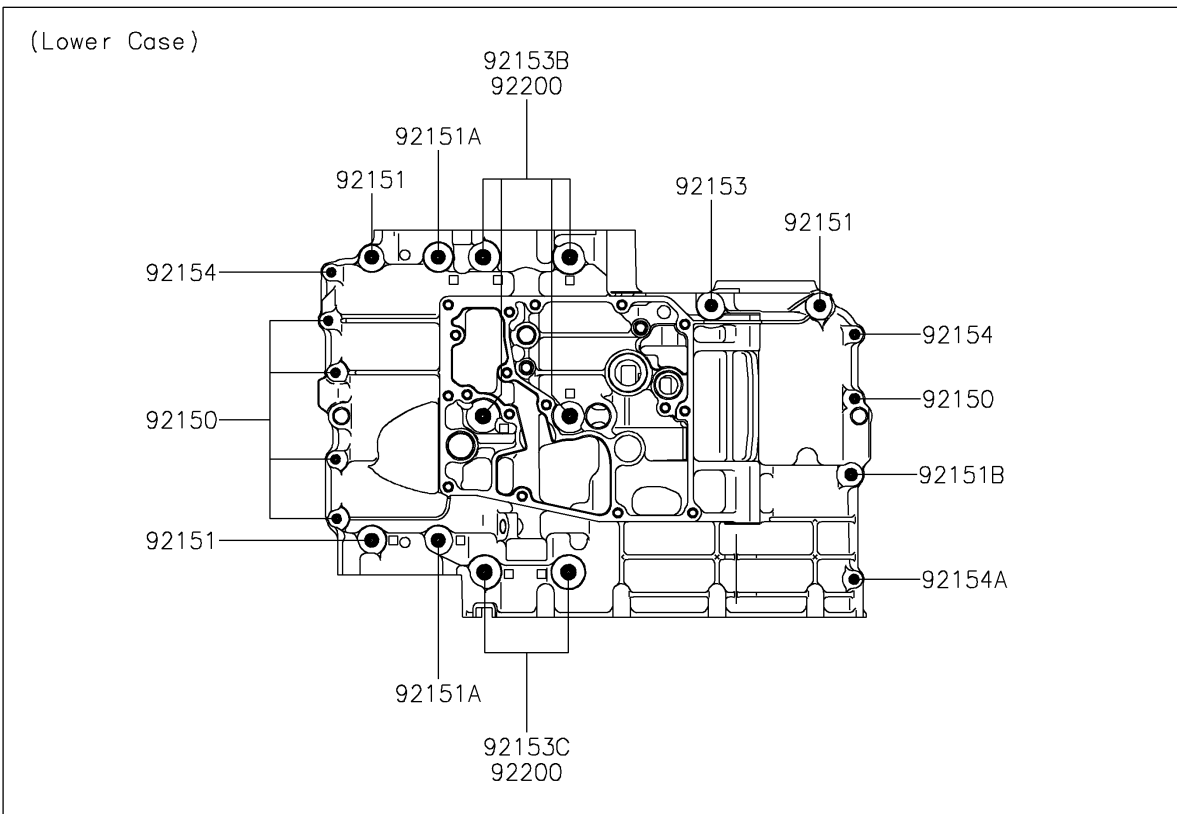

2024 Vulcan S

PARTS DIAGRAM

Crankcase Bolt Pattern

E1412

2024 Vulcan S

PARTS LIST

Crankcase Bolt Pattern

ITEM NAME	PART NUMBER	QUANTITY
-----------	-------------	----------
