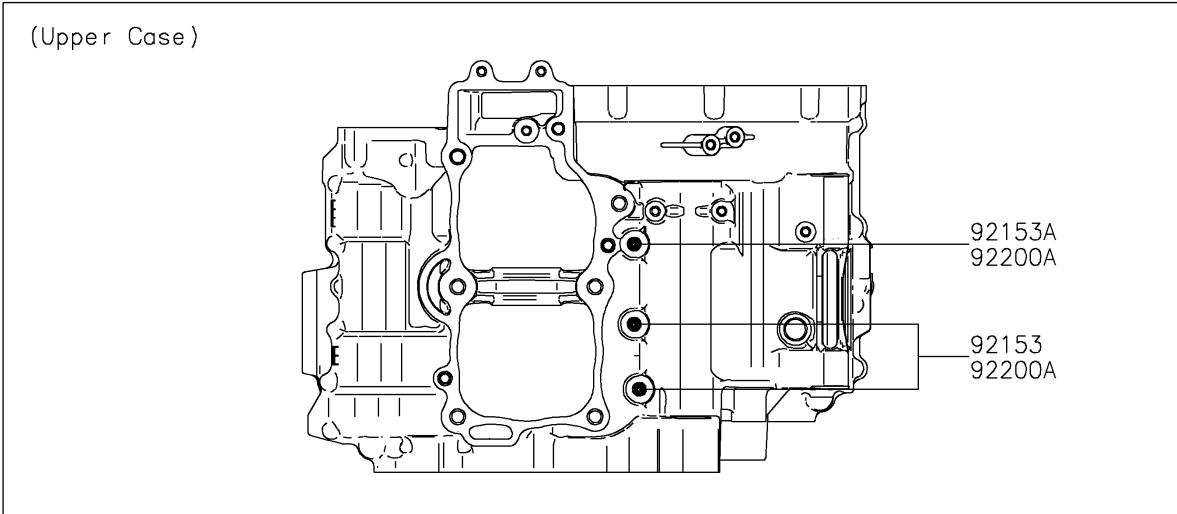

2024 Vulcan S

PARTS DIAGRAM

Crankcase Bolt Pattern

E1412

2024 Vulcan S

PARTS LIST

Crankcase Bolt Pattern

ITEM NAME	PART NUMBER	QUANTITY
-----------	-------------	----------
