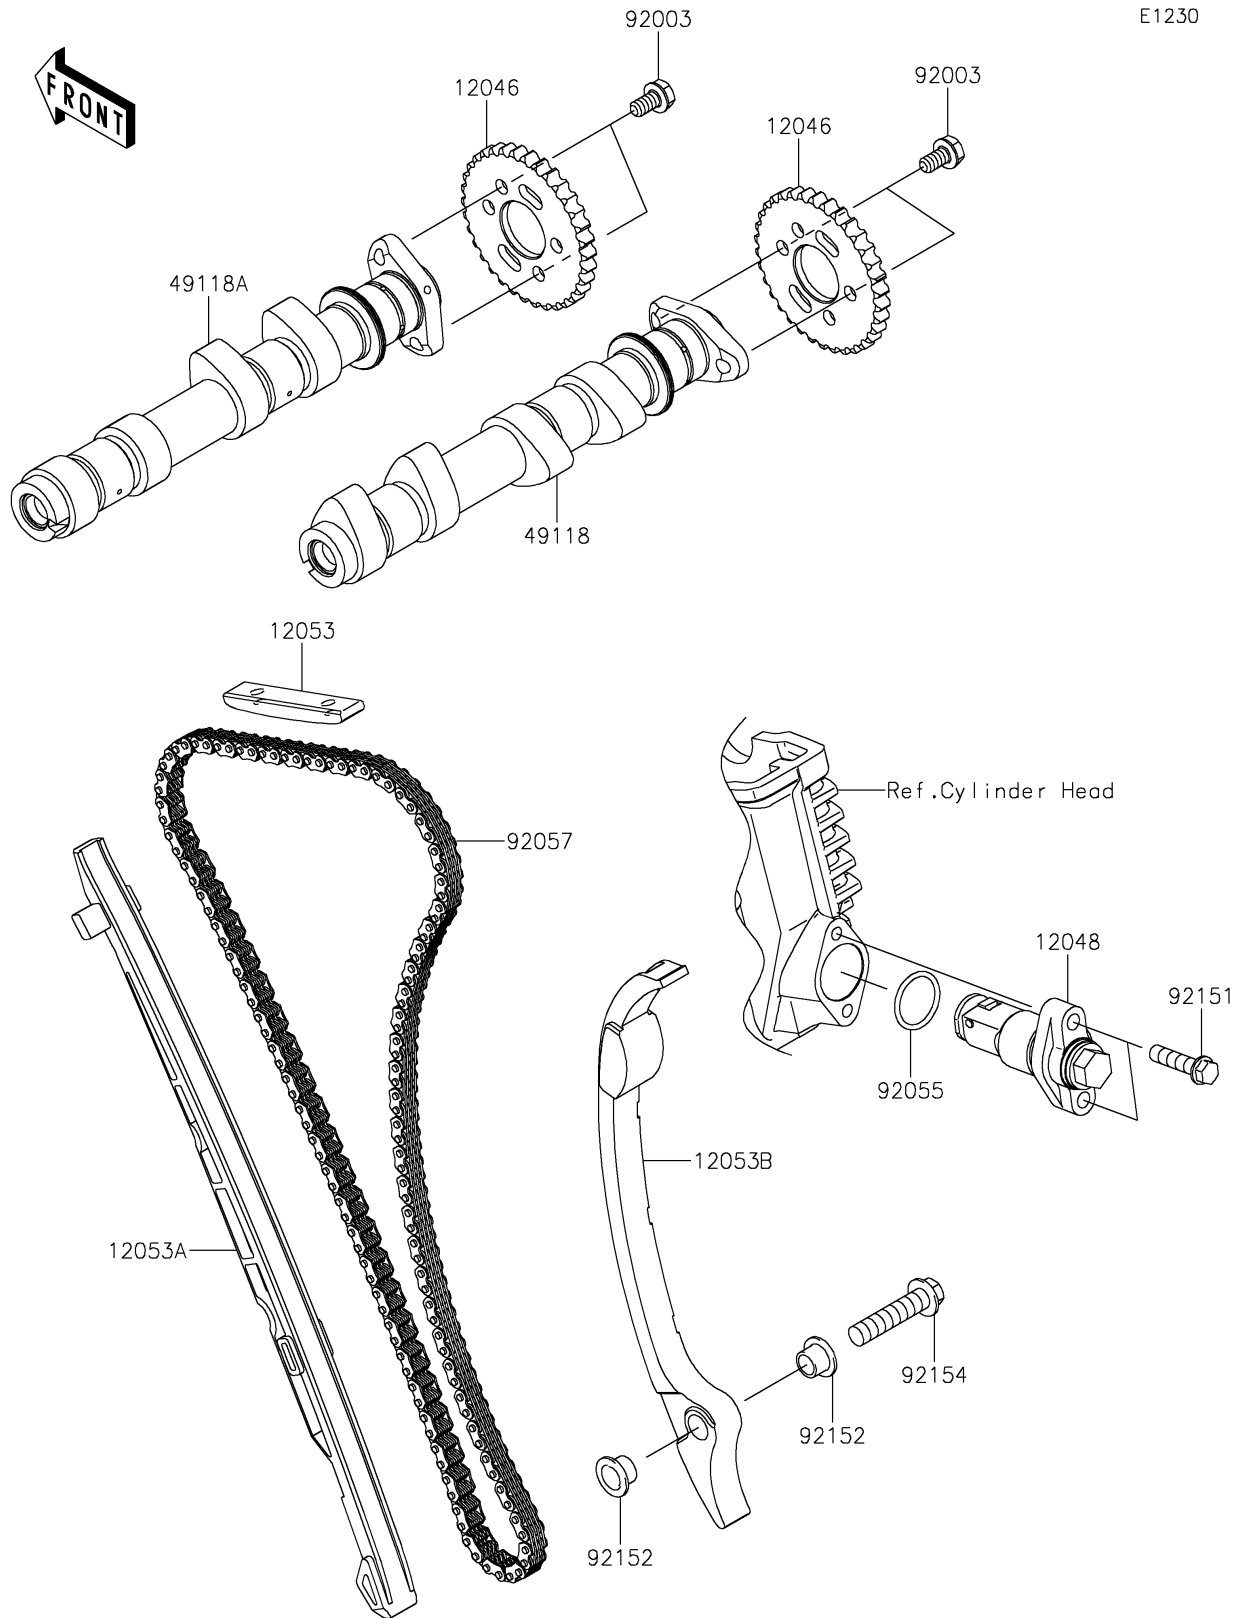

2024 Vulcan S

PARTS DIAGRAM

Camshaft(s)/Tensioner

E1230

2024 Vulcan S

PARTS LIST

Camshaft(s)/Tensioner

ITEM NAME	PART NUMBER	QUANTITY
SPROCKET,CAM,34T (Ref # 12046)	12046-0041	2
TENSIONER-ASSY (Ref # 12048)	12048-0102	1
GUIDE-CHAIN,UPP (Ref # 12053)	12053-0051	1
GUIDE-CHAIN,FR (Ref # 12053A)	12053-0059	1
GUIDE-CHAIN,RR (Ref # 12053B)	12053-0075	1
CAMSHAFT-COMP,IN (Ref # 49118)	49118-0951	1
CAMSHAFT-COMP,EX (Ref # 49118A)	49118-0952	1
BOLT,FLANGED,6X11 (Ref # 92003)	92003-208	4
RING-O,18.8X1.9 (Ref # 92055)	92055-086	1
CHAIN,CAM,92RH 2015-134M (Ref # 92057)	92057-0618	1
BOLT,FLANGED-SMALL,6X25 (Ref # 92151)	92151-1930	2
COLLAR,8.2X10.6X6.9 (Ref # 92152)	92152-0974	2
BOLT,FLANGED,8X35 (Ref # 92154)	92154-0725	1