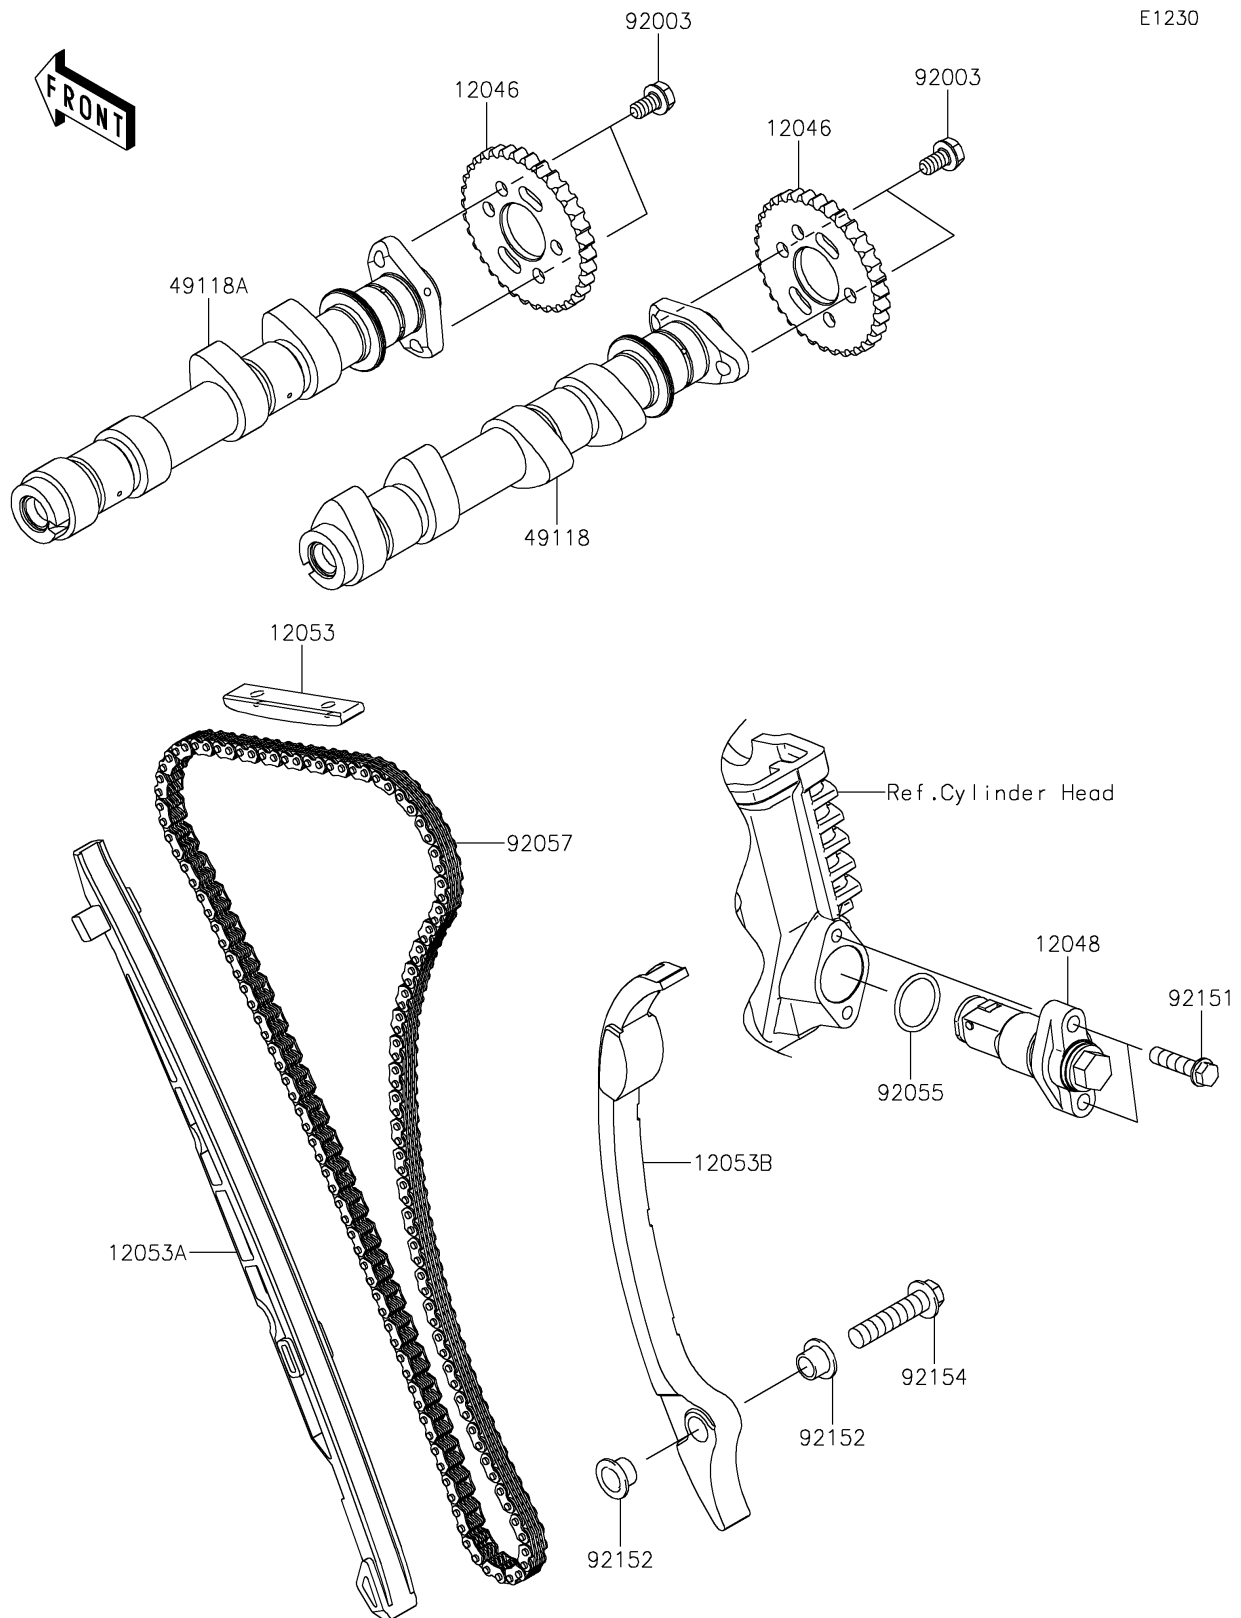

2024 VULCAN[®] S ABS

PARTS DIAGRAM

Camshaft(s)/Tensioner

E1230

2024 VULCAN® S ABS

PARTS LIST

Camshaft(s)/Tensioner

ITEM NAME	PART NUMBER	QUANTITY
SPROCKET,CAM,34T (Ref # 12046)	12046-0041	2
TENSIONER-ASSY (Ref # 12048)	12048-0102	1
GUIDE-CHAIN,UPP (Ref # 12053)	12053-0051	1
GUIDE-CHAIN,FR (Ref # 12053A)	12053-0059	1
GUIDE-CHAIN,RR (Ref # 12053B)	12053-0075	1
CAMSHAFT-COMP,IN (Ref # 49118)	49118-0951	1
CAMSHAFT-COMP,EX (Ref # 49118A)	49118-0952	1
BOLT,FLANGED,6X11 (Ref # 92003)	92003-208	4
RING-O,18.8X1.9 (Ref # 92055)	92055-086	1
CHAIN,CAM,92RH 2015-134M (Ref # 92057)	92057-0618	1
BOLT,FLANGED-SMALL,6X25 (Ref # 92151)	92151-1930	2
COLLAR,8.2X10.6X6.9 (Ref # 92152)	92152-0974	2
BOLT,FLANGED,8X35 (Ref # 92154)	92154-0725	1