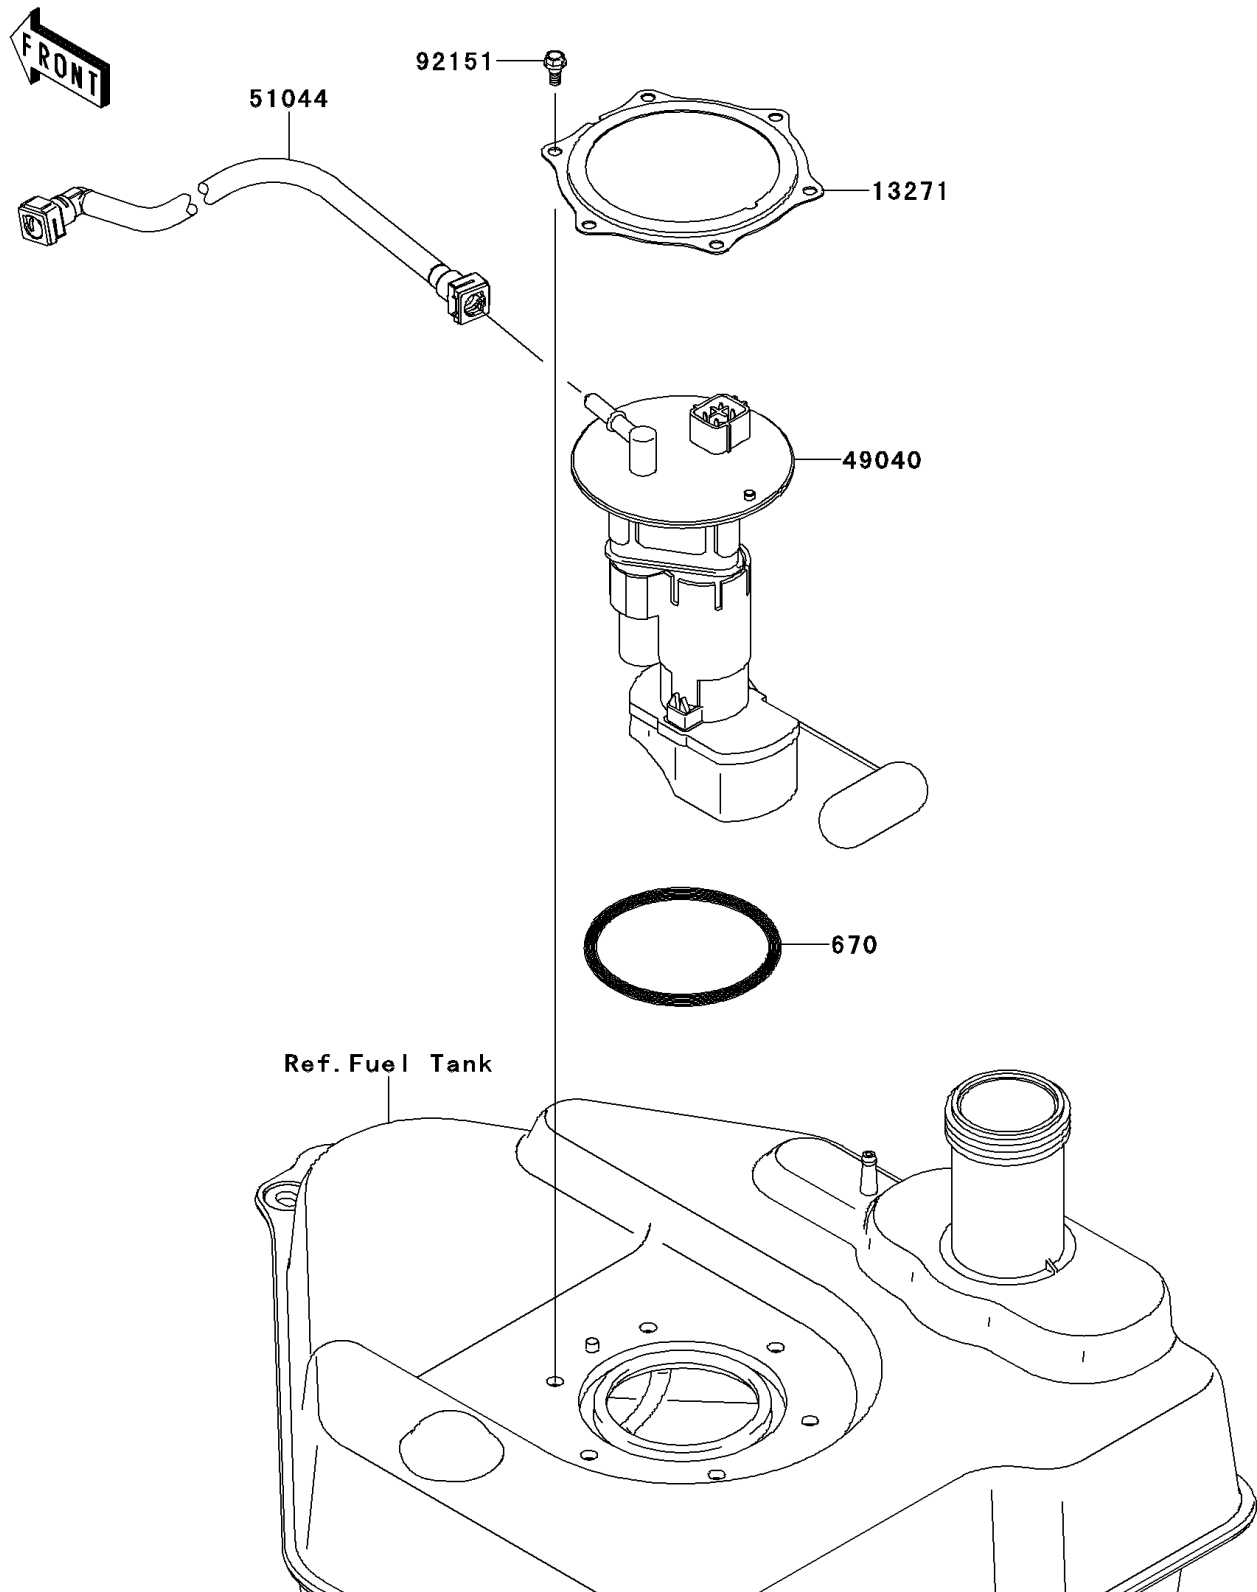

2009 Brute Force® 750 4x4i

PARTS DIAGRAM

Fuel Pump

E1520

2009 Brute Force® 750 4x4i

Kawasaki

Let the Good Times Roll®

PARTS LIST

Fuel Pump

ITEM NAME	PART NUMBER	QUANTITY
O RING (Ref # 670)	670E5090	1
PLATE (Ref # 13271)	13271-0980	1
PUMP-FUEL (Ref # 49040)	49040-0033	1
TUBE-ASSY (Ref # 51044)	51044-0041	1
BOLT,FLANGED,5X11.5 (Ref # 92151)	92151-1754	6