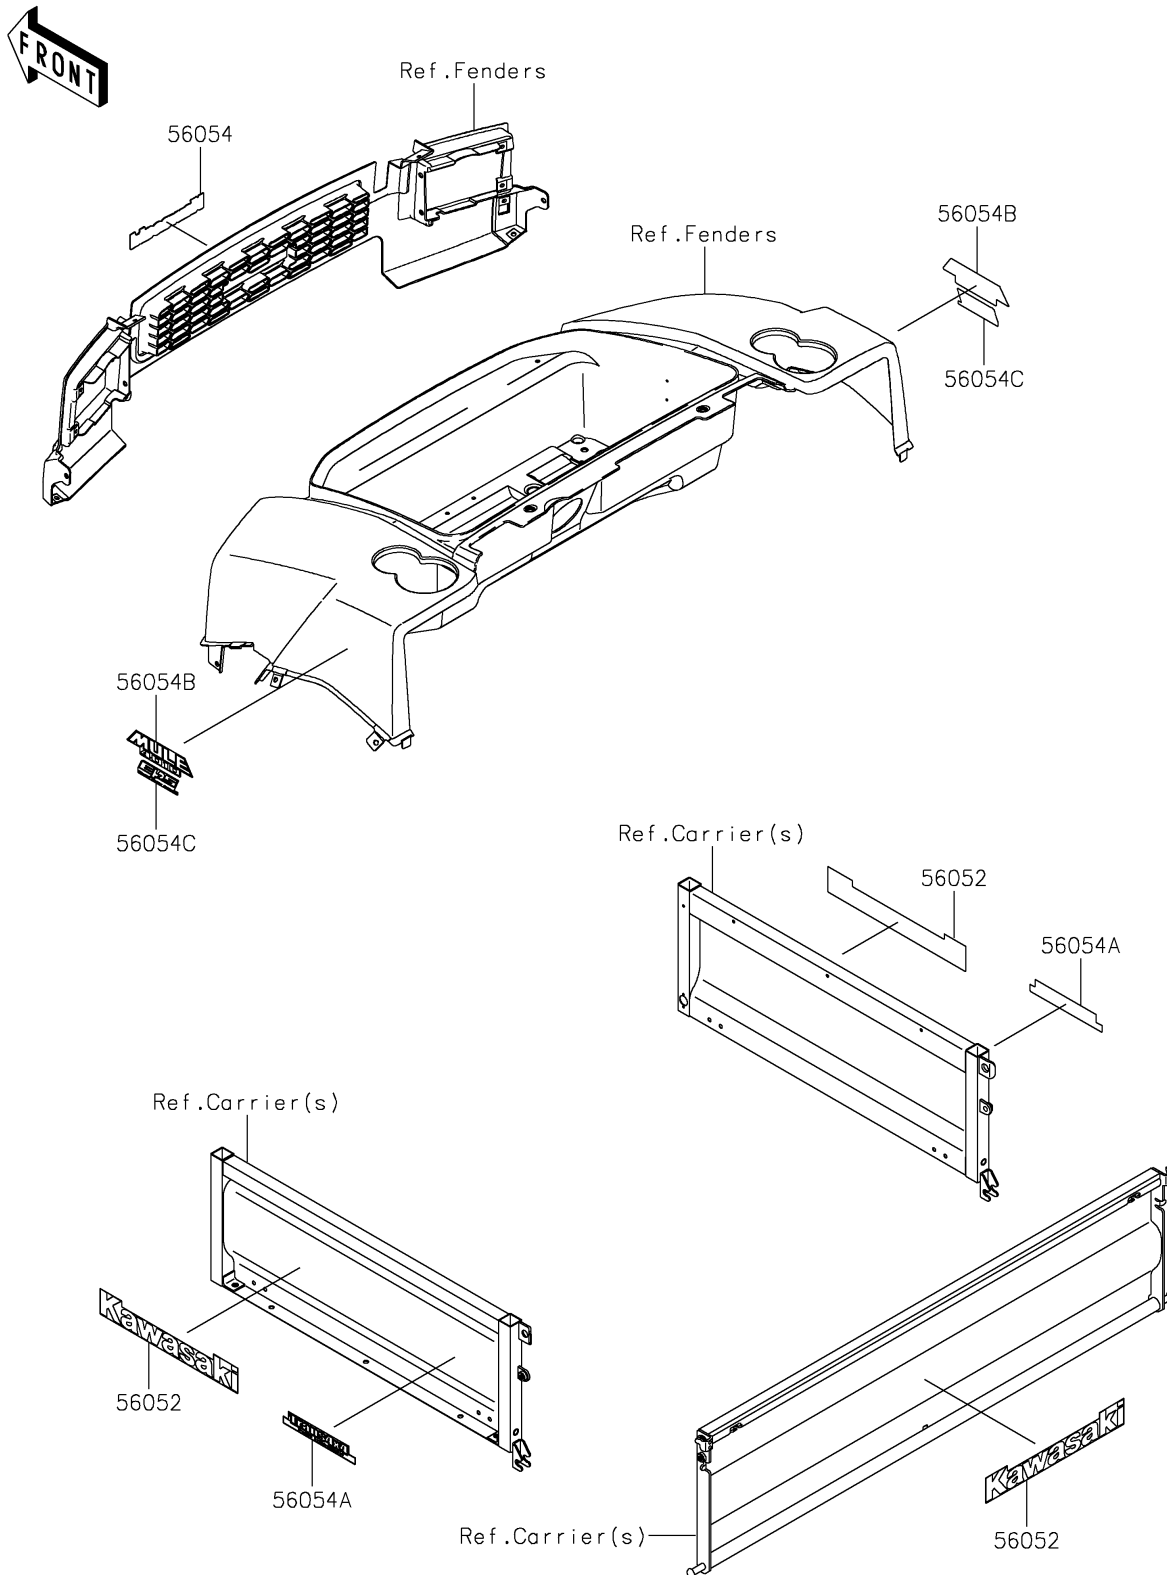

2024 MULE™ 4010 TRANS4x4®

PARTS DIAGRAM

Decals

F2861

2024 MULE™ 4010 TRANS4x4®

PARTS LIST

Decals

ITEM NAME

PART NUMBER

QUANTITY
