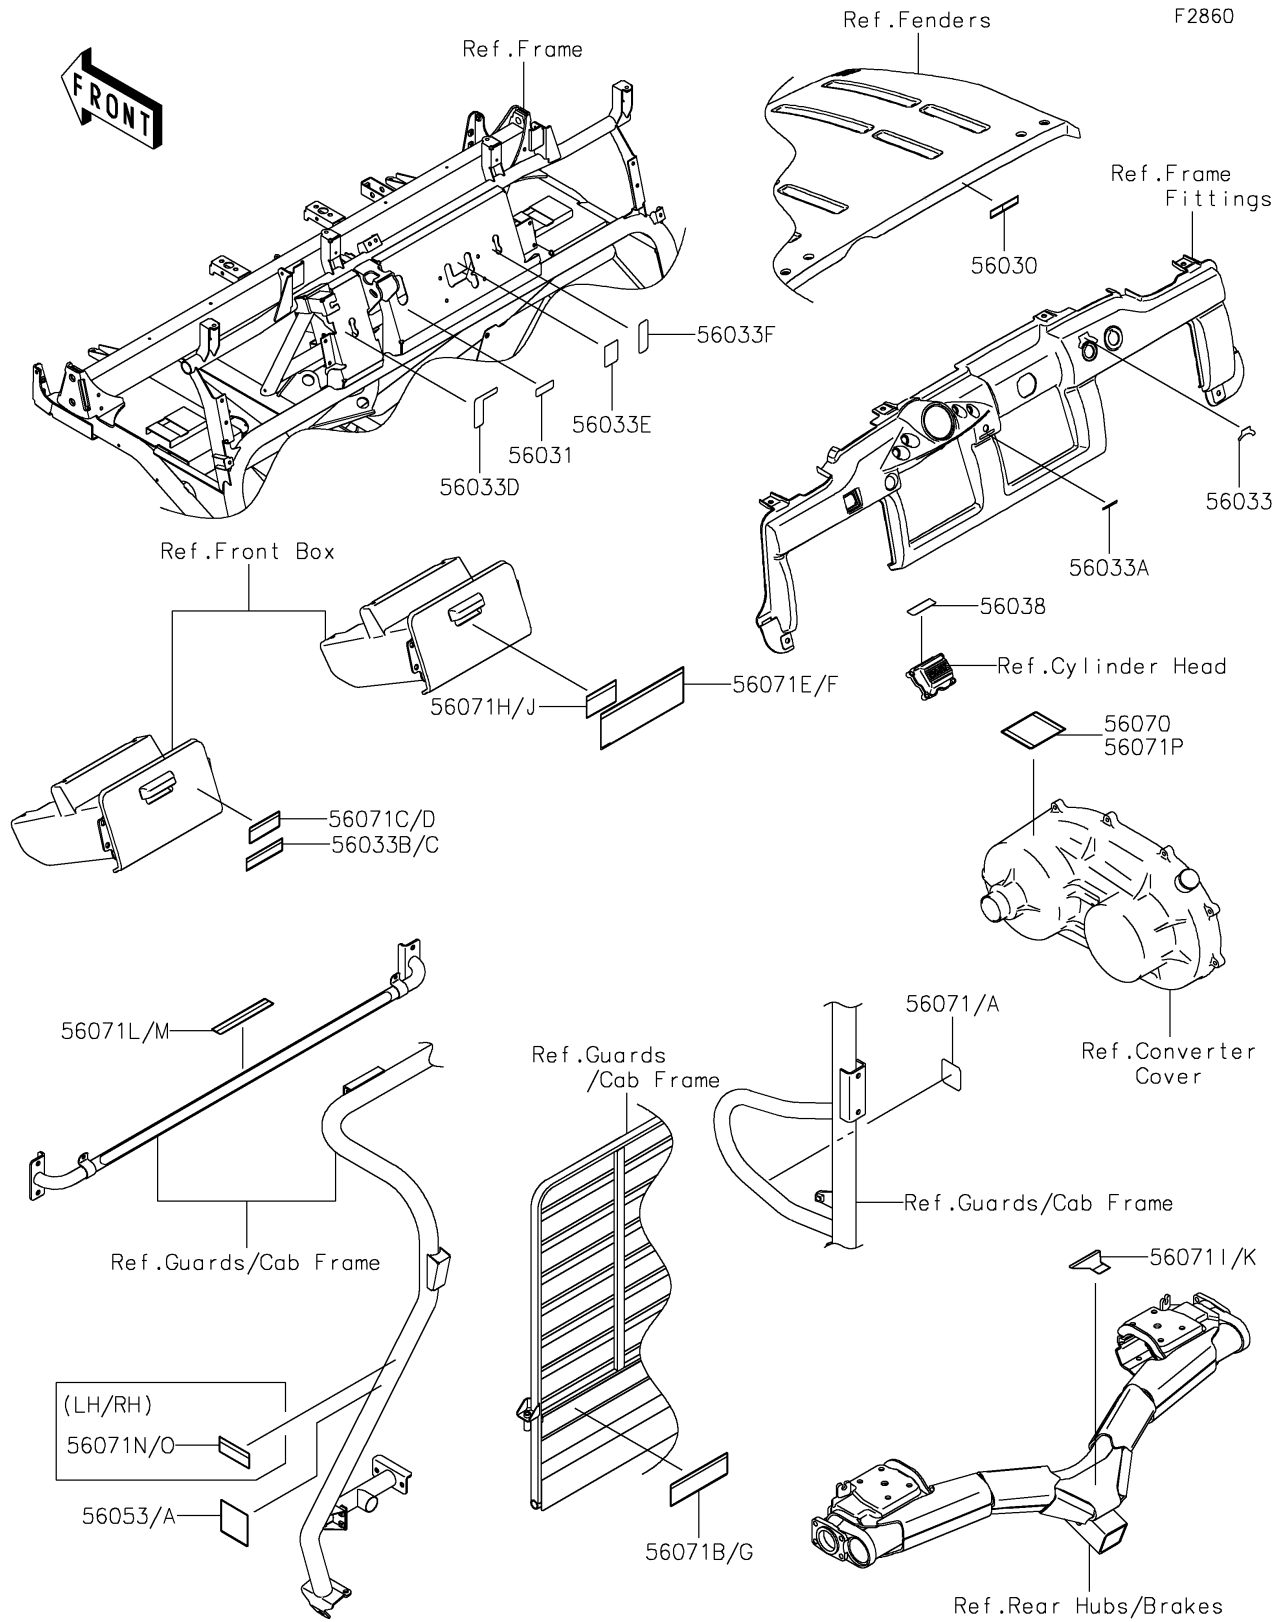

2024 MULE™ 4010 TRANS4x4®

PARTS DIAGRAM

Labels

2024 MULE™ 4010 TRANS4x4®

PARTS LIST

Labels

ITEM NAME

PART NUMBER

QUANTITY
