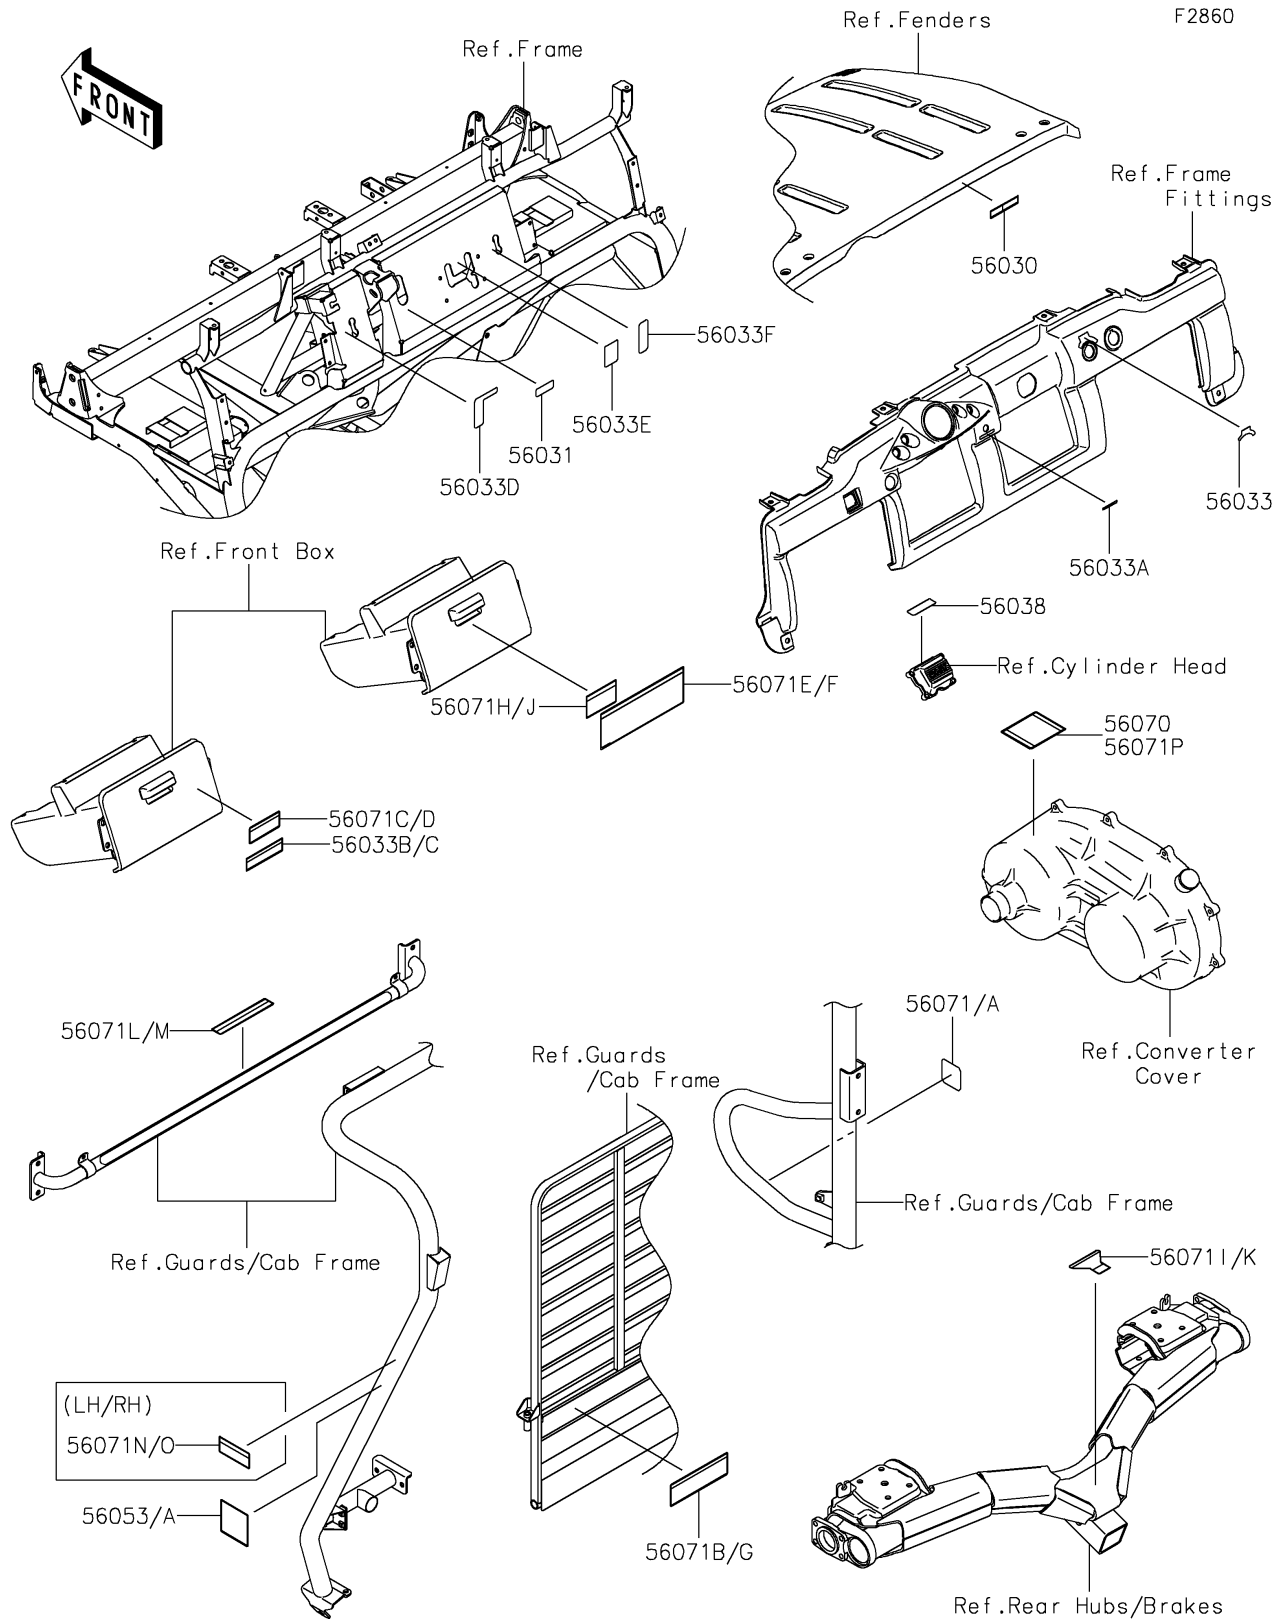

2025 MULE™ 4010 TRANS4x4®

PARTS DIAGRAM

Labels

2025 MULE™ 4010 TRANS4x4®

PARTS LIST

Labels

ITEM NAME	PART NUMBER	QUANTITY
LABEL,OPERATING HOOD (Ref # 56030)	56030-1563	1
LABEL-MANUAL,BRAKE FLUID LEVEL (Ref # 56031)	56031-1818	1
LABEL-MANUAL,IGNITION (Ref # 56033)	56033-0212	1
LABEL-MANUAL,POWER STEERING (Ref # 56033A)	56033-0213	1
LABEL-MANUAL,SHIFT NOTICE (Ref # 56033B)	56033-0822	1
LABEL-MANUAL,DIFF MODE (Ref # 56033D)	56033-1183	1
LABEL-MANUAL,SHIFT (Ref # 56033E)	56033-1186	1
LABEL-MANUAL,2WD/4WD (Ref # 56033F)	56033-1187	1
LABEL-BRAND (Ref # 56038)	56038-2782	1
LABEL-SPECIFICATION,TIRE (Ref # 56053)	56053-1631	1
LABEL-WARNING,HOT SURFACES (Ref # 56070)	56070-0051	1
LABEL-WARNING,GASOLINE (Ref # 56071)	56071-0588	1
LABEL-WARNING,CARGO BED,4P (Ref # 56071B)	56071-0637	1
LABEL-WARNING,CARGO BED (Ref # 56071C)	56071-0638	1
LABEL-WARNING,GENERAL (Ref # 56071E)	56071-0645	1
LABEL-WARNING,HOOD CAUTION (Ref # 56071H)	56071-0894	1
LABEL-WARNING,TRAILER HITCH (Ref # 56071I)	56071-0895	1
LABEL-WARNING,REAR SEAT (Ref # 56071M)	56071-0899	1
LABEL-WARNING,HAND CLEARANCE (Ref # 56071O)	56071-0901	2