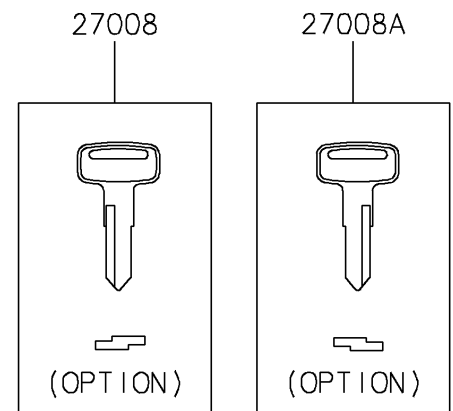

2024 MULE™ 4010 TRANS4x4®

PARTS DIAGRAM

Ignition Switch

F2770

2024 MULE™ 4010 TRANS4x4®

PARTS LIST

Ignition Switch

ITEM NAME

PART NUMBER

QUANTITY
