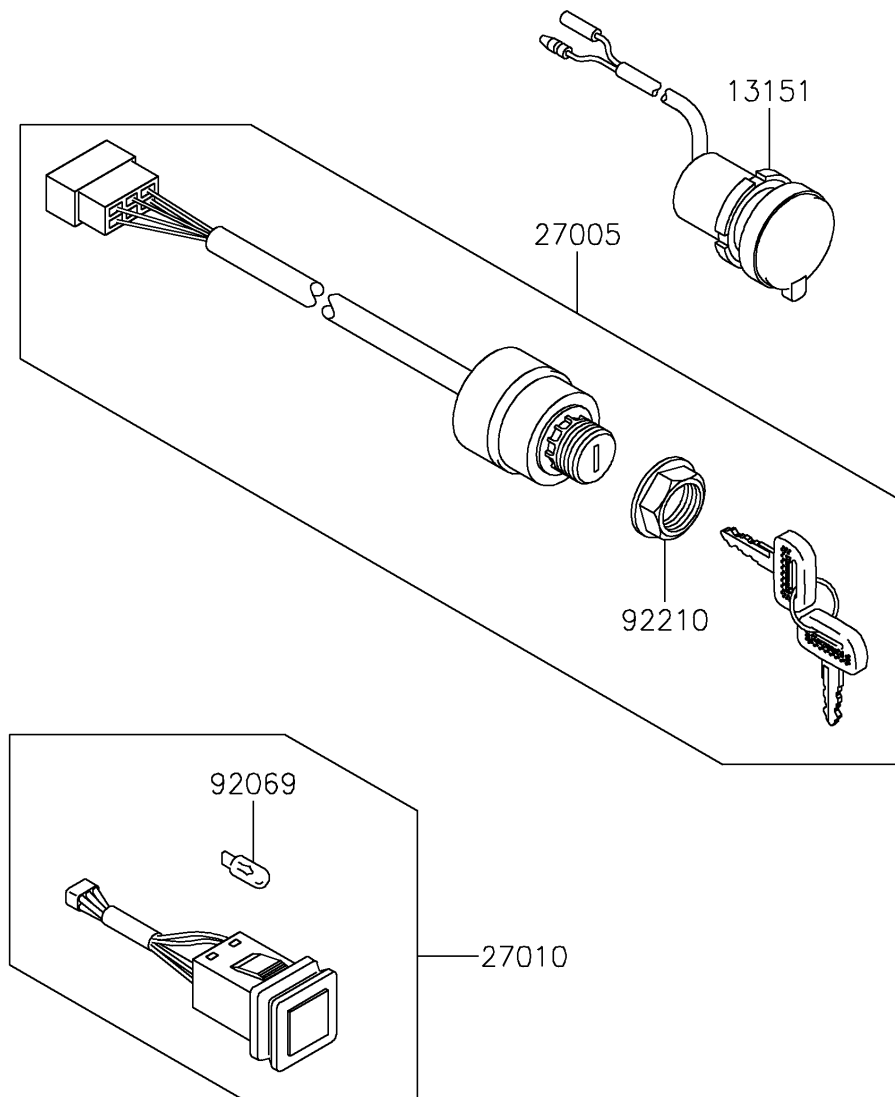

2024 MULE™ 4010 TRANS4x4®

PARTS DIAGRAM

Ignition Switch

F2770

2024 MULE™ 4010 TRANS4x4®

PARTS LIST

Ignition Switch

ITEM NAME

PART NUMBER

QUANTITY
