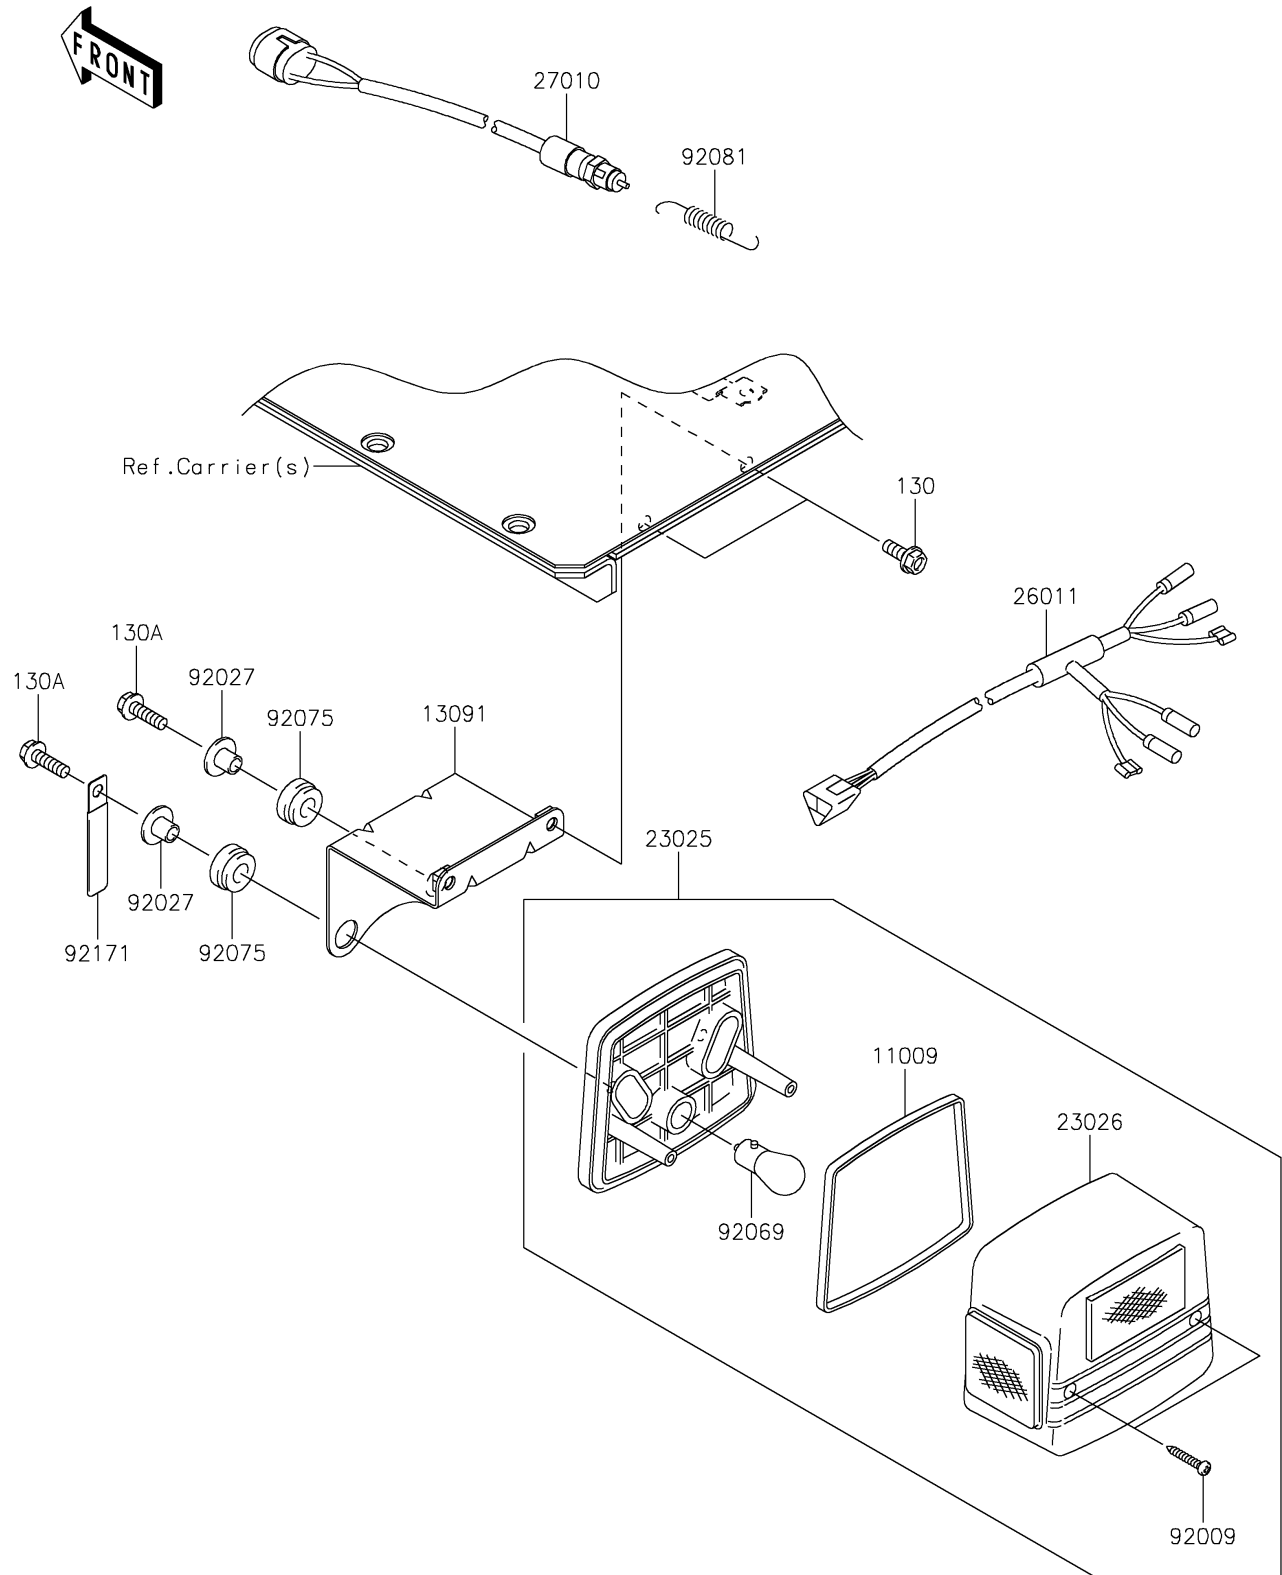

2024 MULE™ 4010 TRANS4x4®

PARTS DIAGRAM

Taillight(s)

F2720

2024 MULE™ 4010 TRANS4x4®

PARTS LIST

Taillight(s)

ITEM NAME

PART NUMBER

QUANTITY
