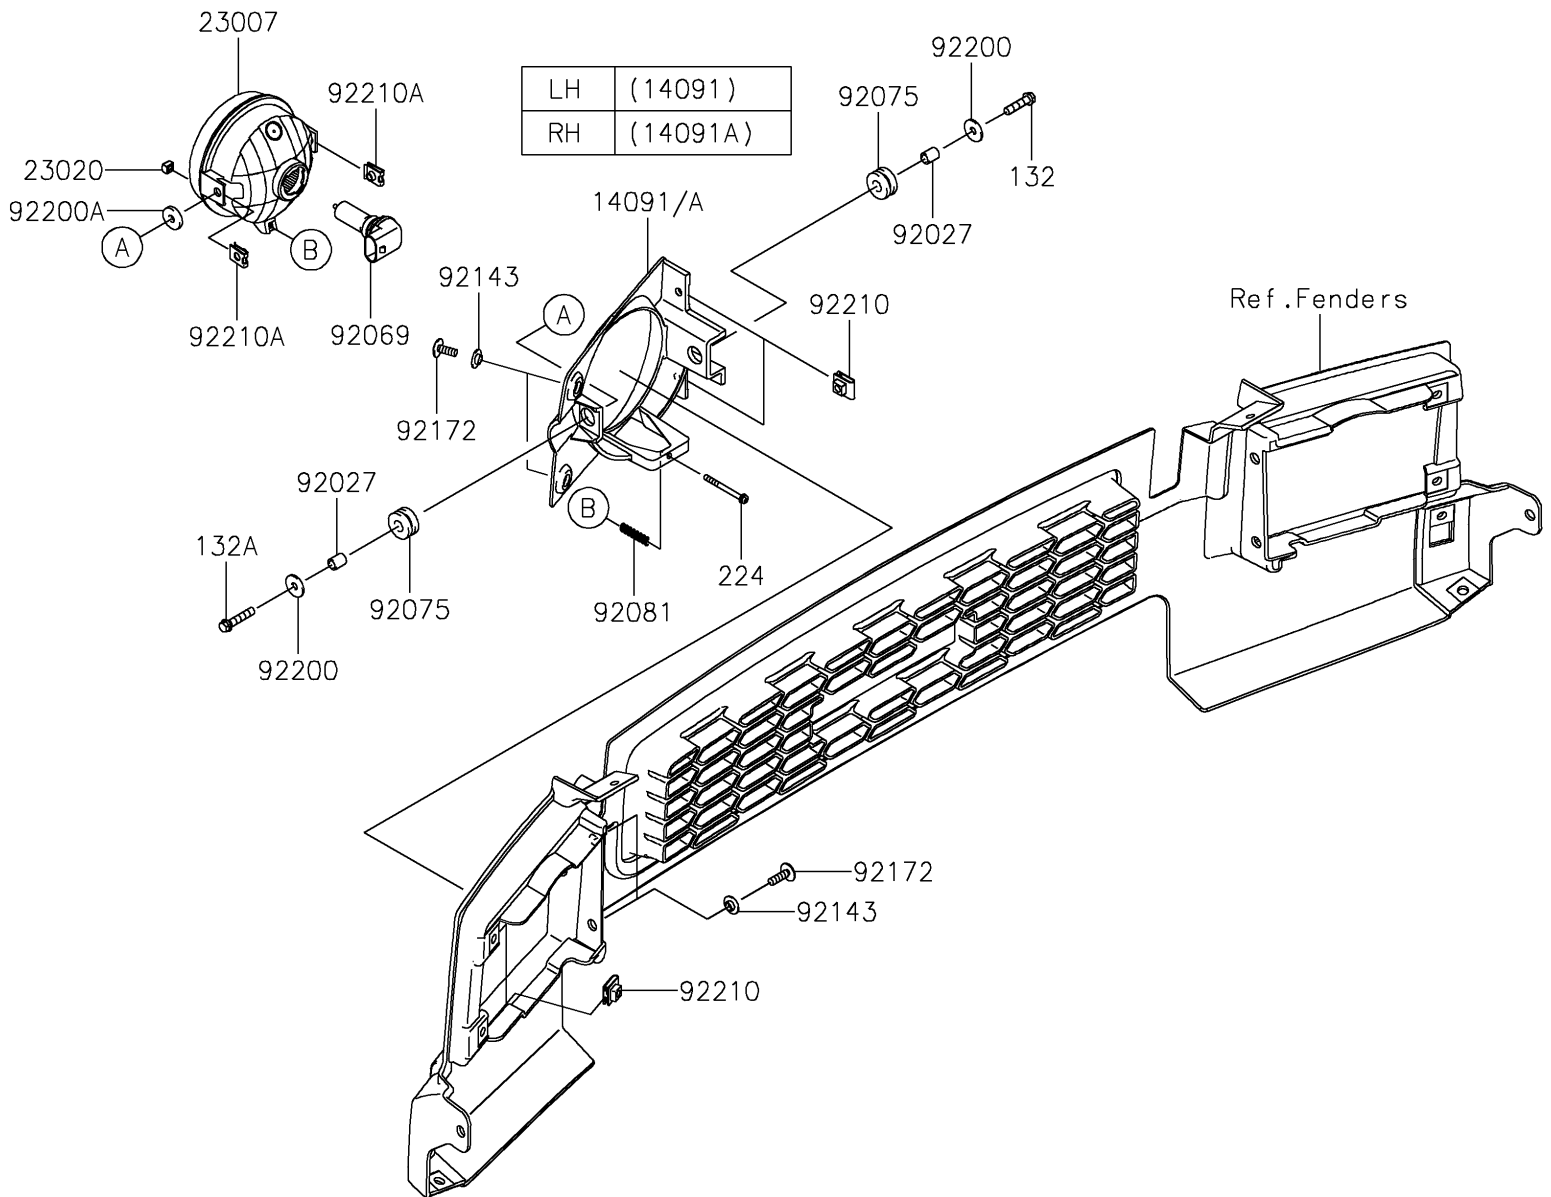

2024 MULE™ 4010 TRANS4x4®

PARTS DIAGRAM

Headlight(s)

F2710

2024 MULE™ 4010 TRANS4x4®

PARTS LIST

Headlight(s)

ITEM NAME

PART NUMBER

QUANTITY
