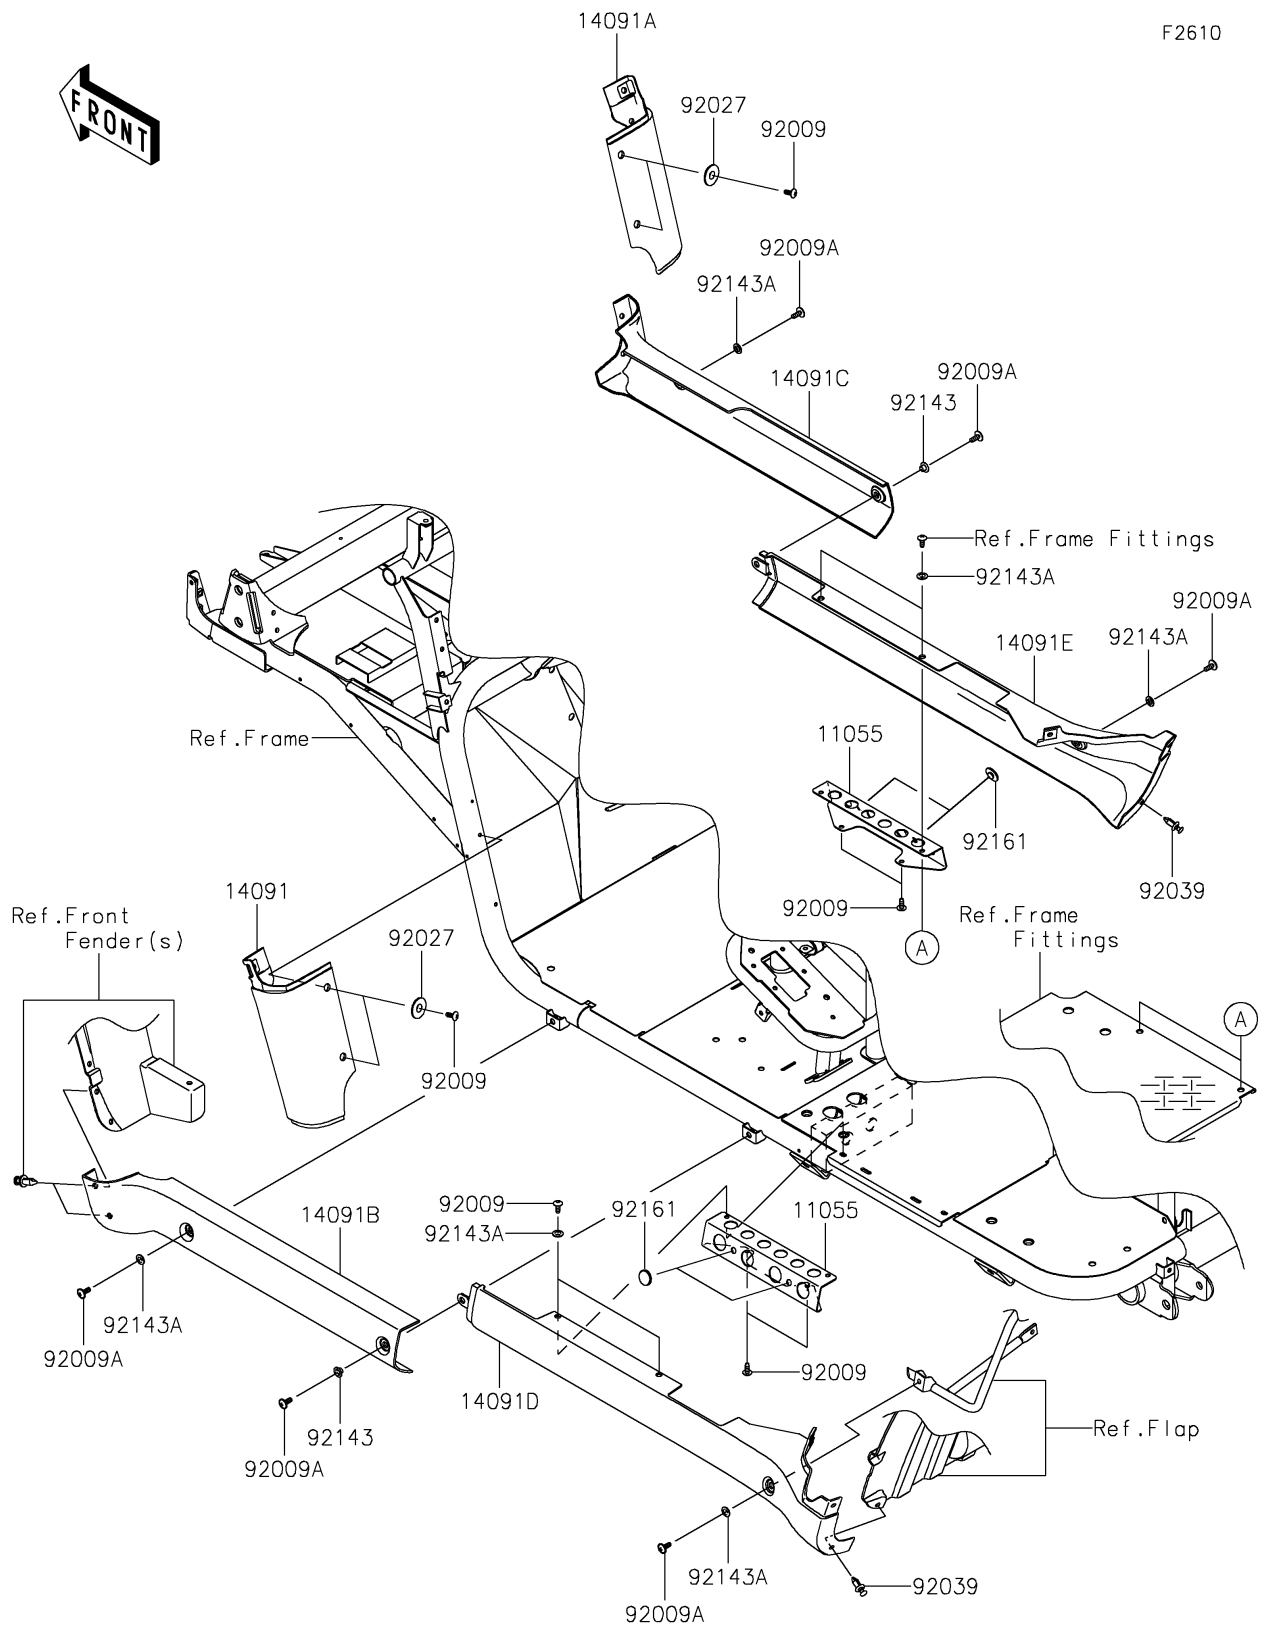

2024 MULE™ 4010 TRANS4x4®

PARTS DIAGRAM

Side Covers/Chain Cover

2024 MULE™ 4010 TRANS4x4®

PARTS LIST

Side Covers/Chain Cover

ITEM NAME	PART NUMBER	QUANTITY
-----------	-------------	----------
