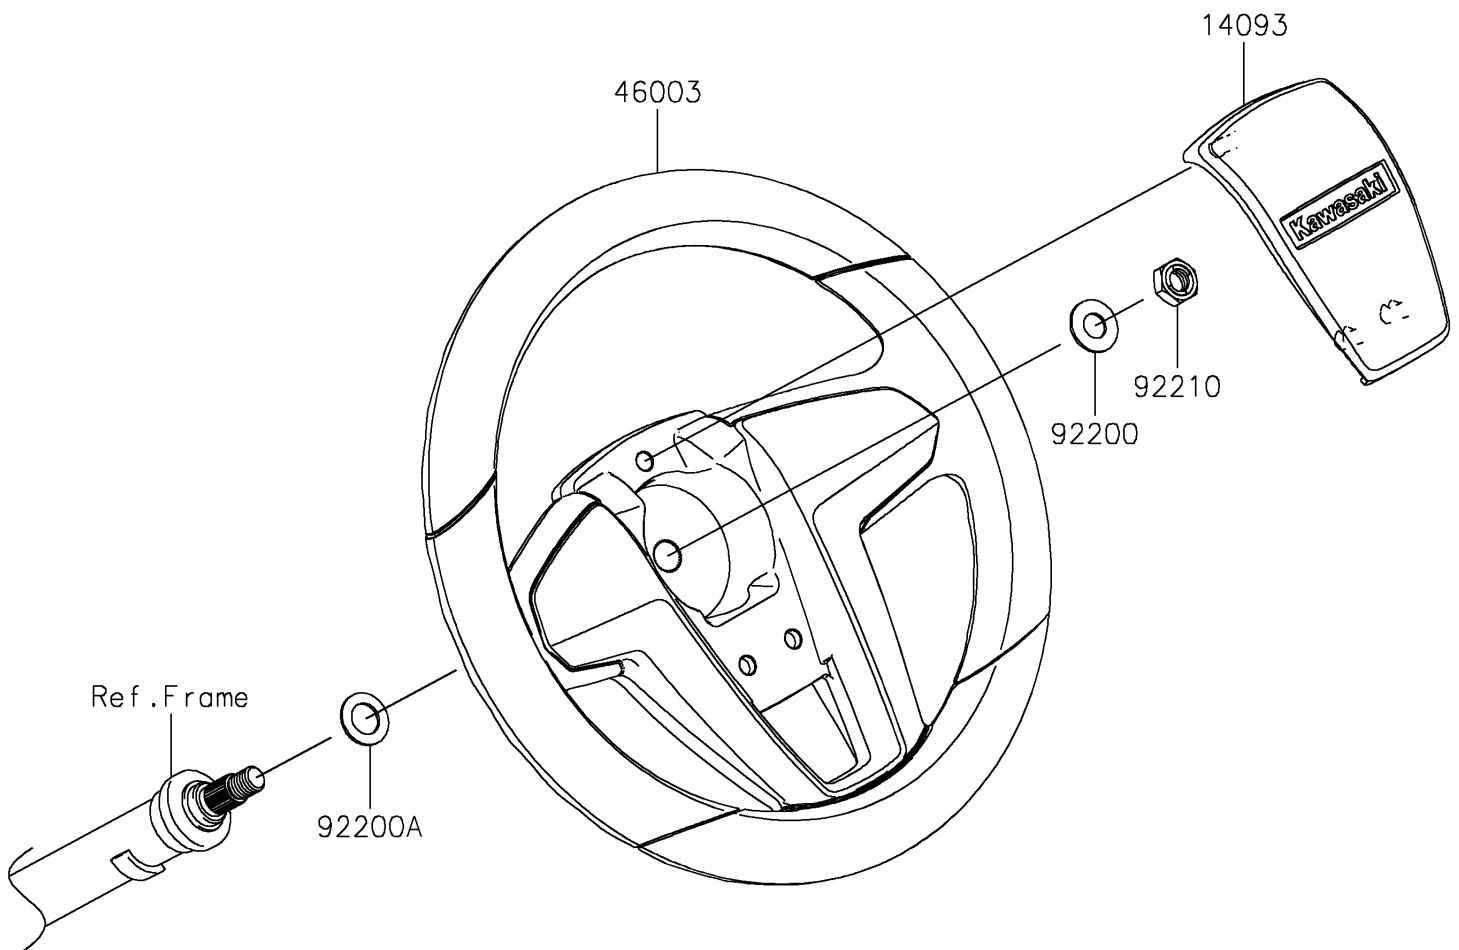

2024 MULE™ 4010 TRANS4x4®

PARTS DIAGRAM

Steering Wheel

F2311

2024 MULE™ 4010 TRANS4x4®

PARTS LIST

Steering Wheel

ITEM NAME	PART NUMBER	QUANTITY
-----------	-------------	----------
