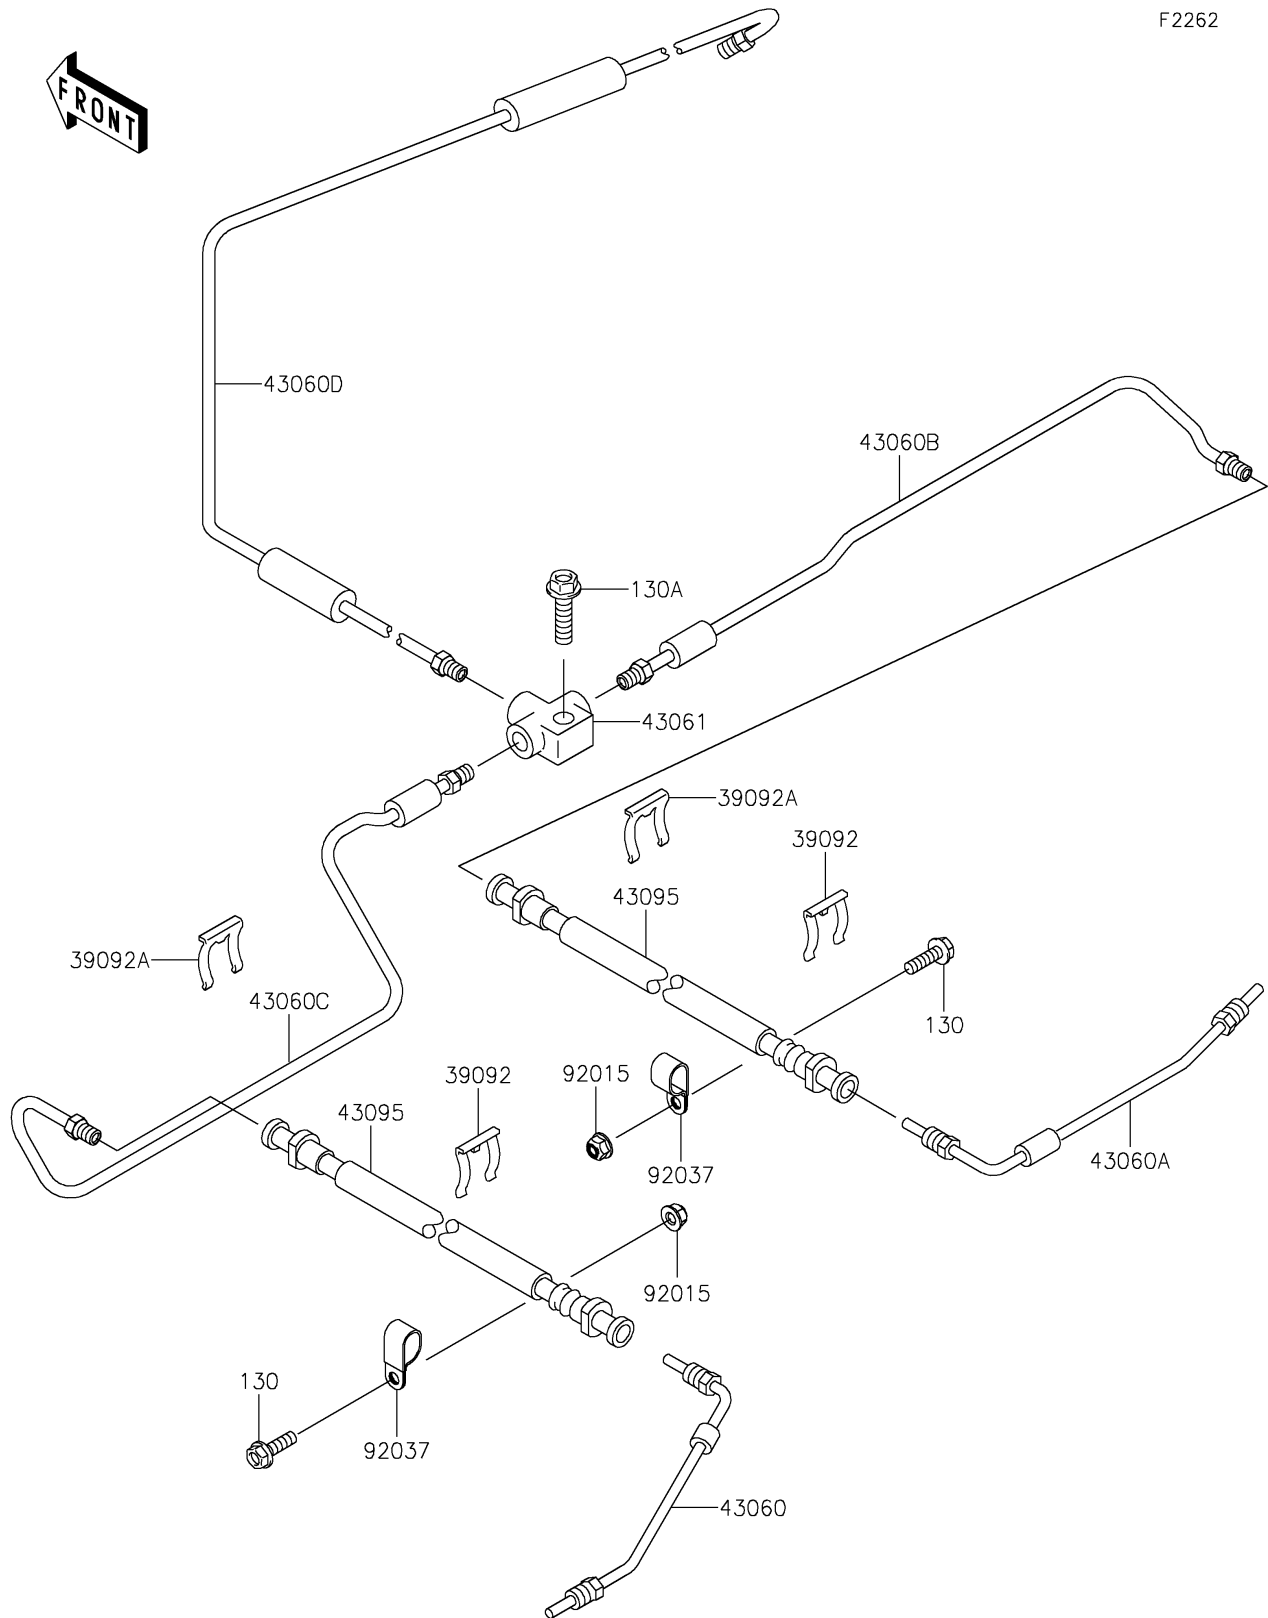

2024 MULE™ 4010 TRANS4x4®

PARTS DIAGRAM

Brake Piping

F2262

2024 MULE™ 4010 TRANS4x4®

PARTS LIST

Brake Piping

ITEM NAME	PART NUMBER	QUANTITY
-----------	-------------	----------
