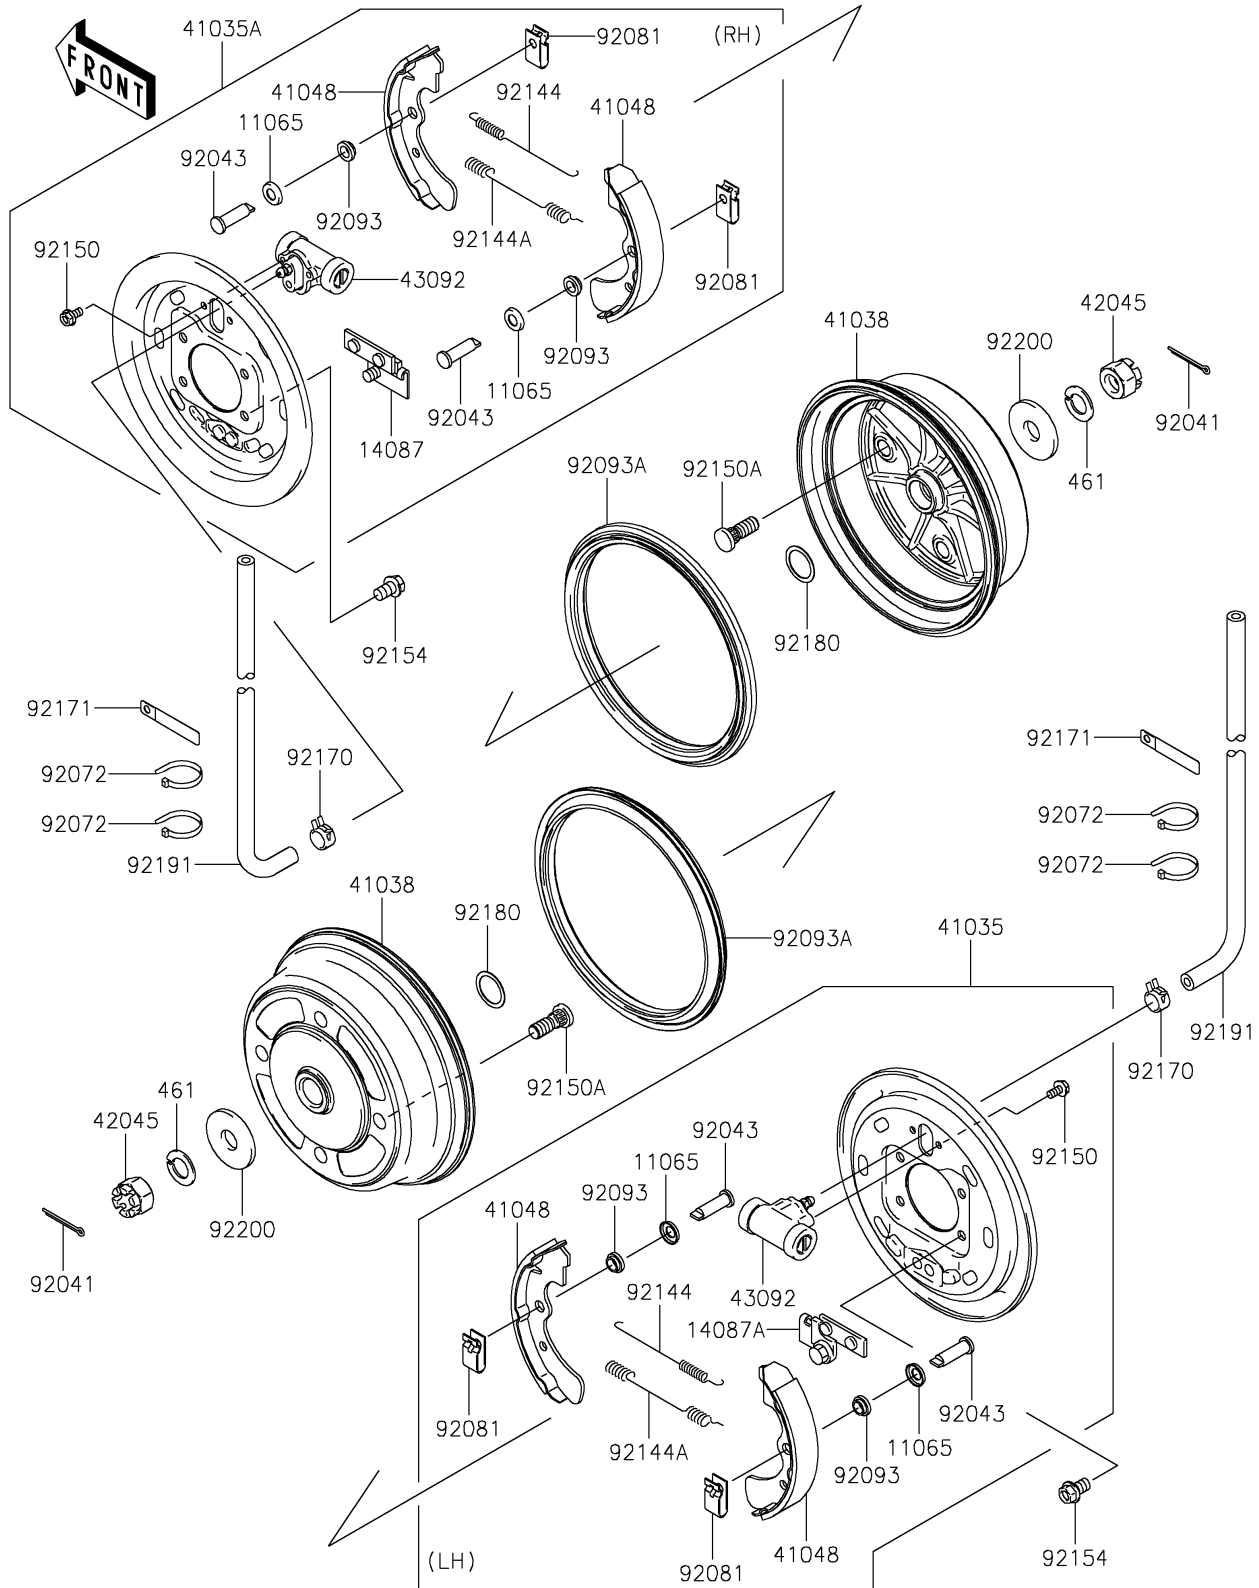

2024 MULE™ 4010 TRANS4x4®

PARTS DIAGRAM Front Hubs/Brakes

F2230

2024 MULE™ 4010 TRANS4x4®

PARTS LIST

Front Hubs/Brakes

ITEM NAME	PART NUMBER	QUANTITY
-----------	-------------	----------
