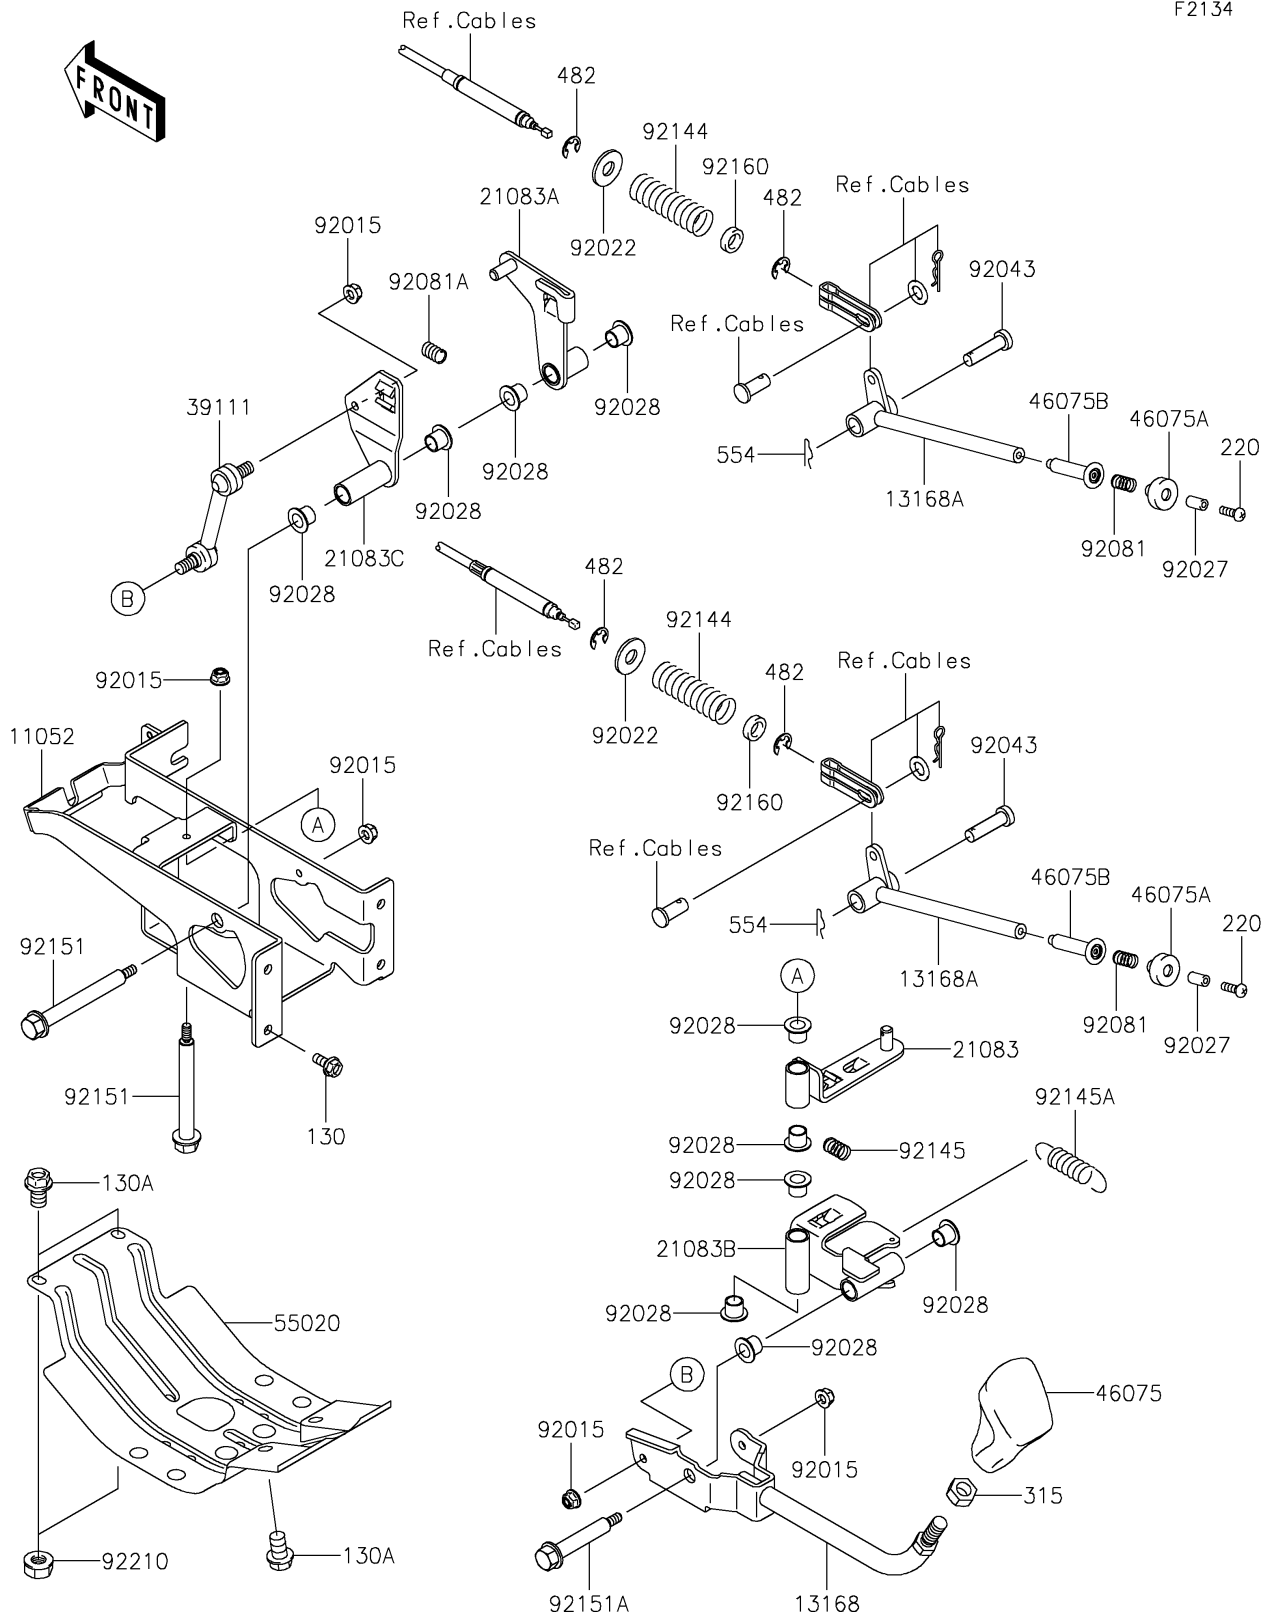

2024 MULE™ 4010 TRANS4x4®

PARTS DIAGRAM

Shift Lever(s)

F2134

2024 MULE™ 4010 TRANS4x4®

PARTS LIST

Shift Lever(s)

ITEM NAME

PART NUMBER

QUANTITY
