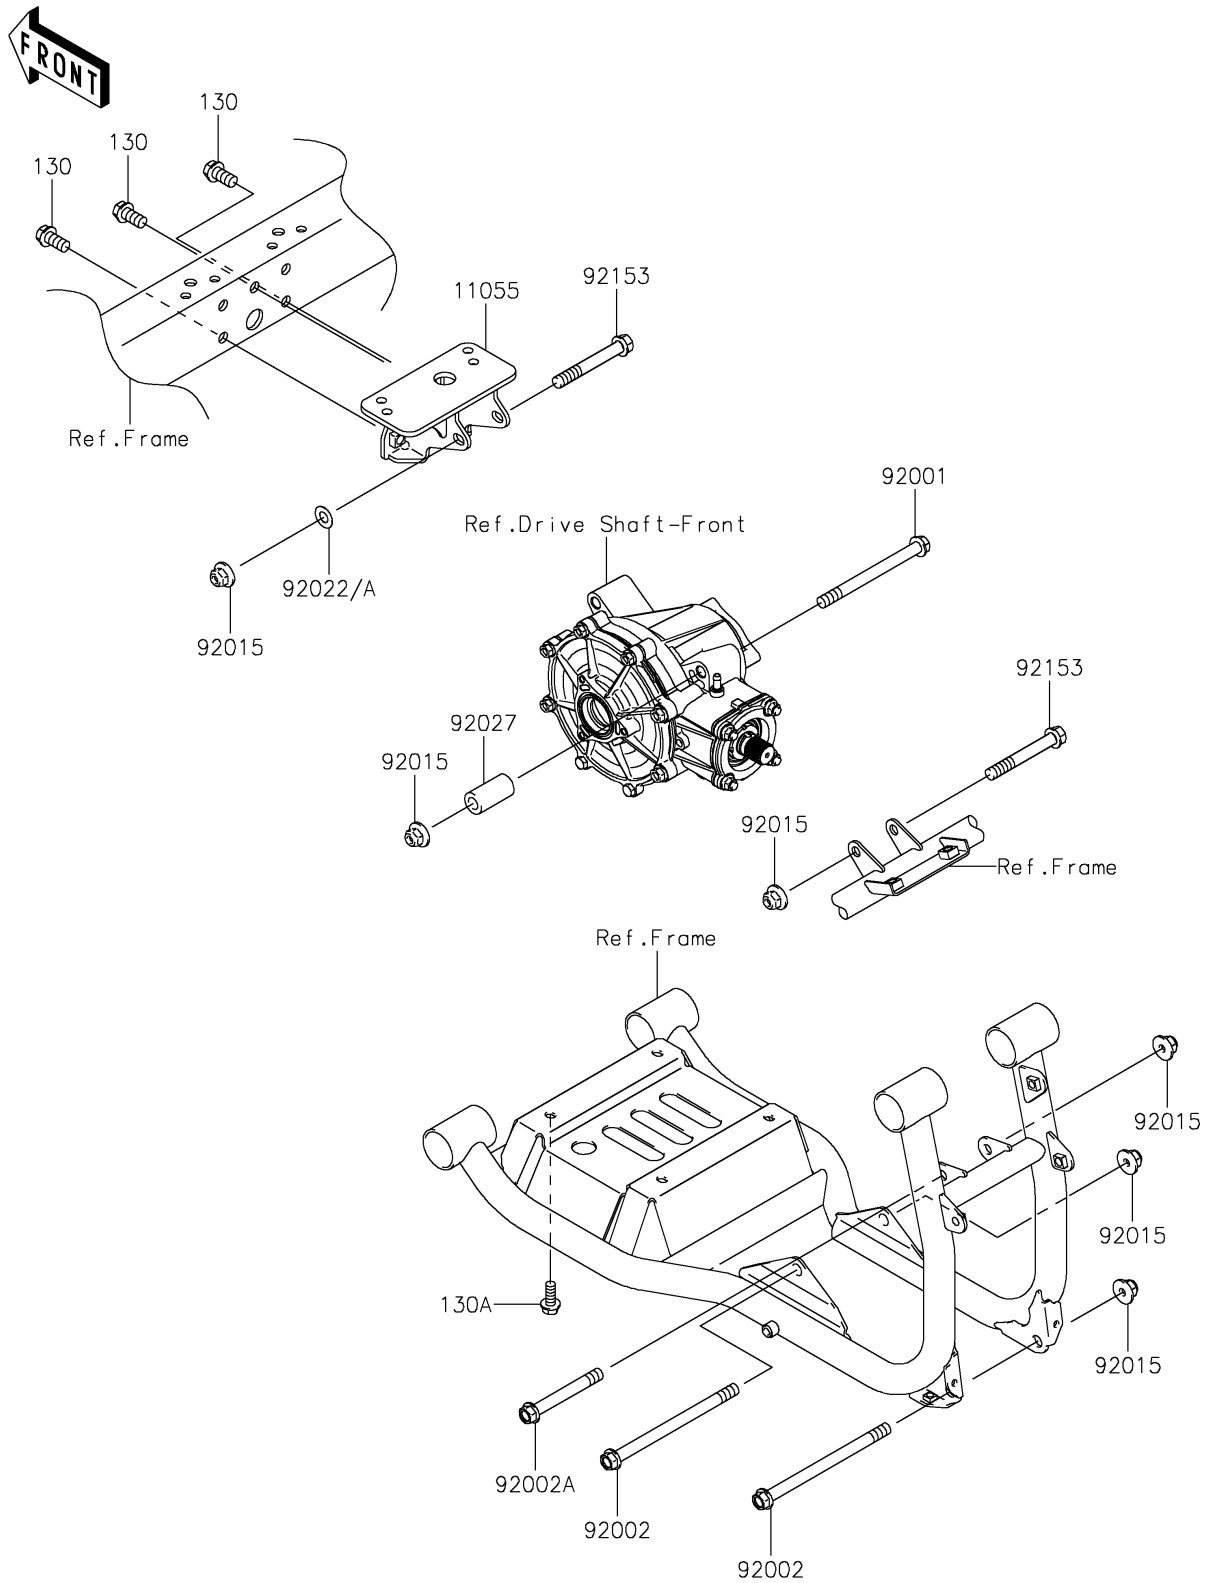

2024 MULE™ 4010 TRANS4x4®

PARTS DIAGRAM

Engine Mount

F2122

2024 MULE™ 4010 TRANS4x4®

PARTS LIST Engine Mount

ITEM NAME	PART NUMBER	QUANTITY
-----------	-------------	----------
