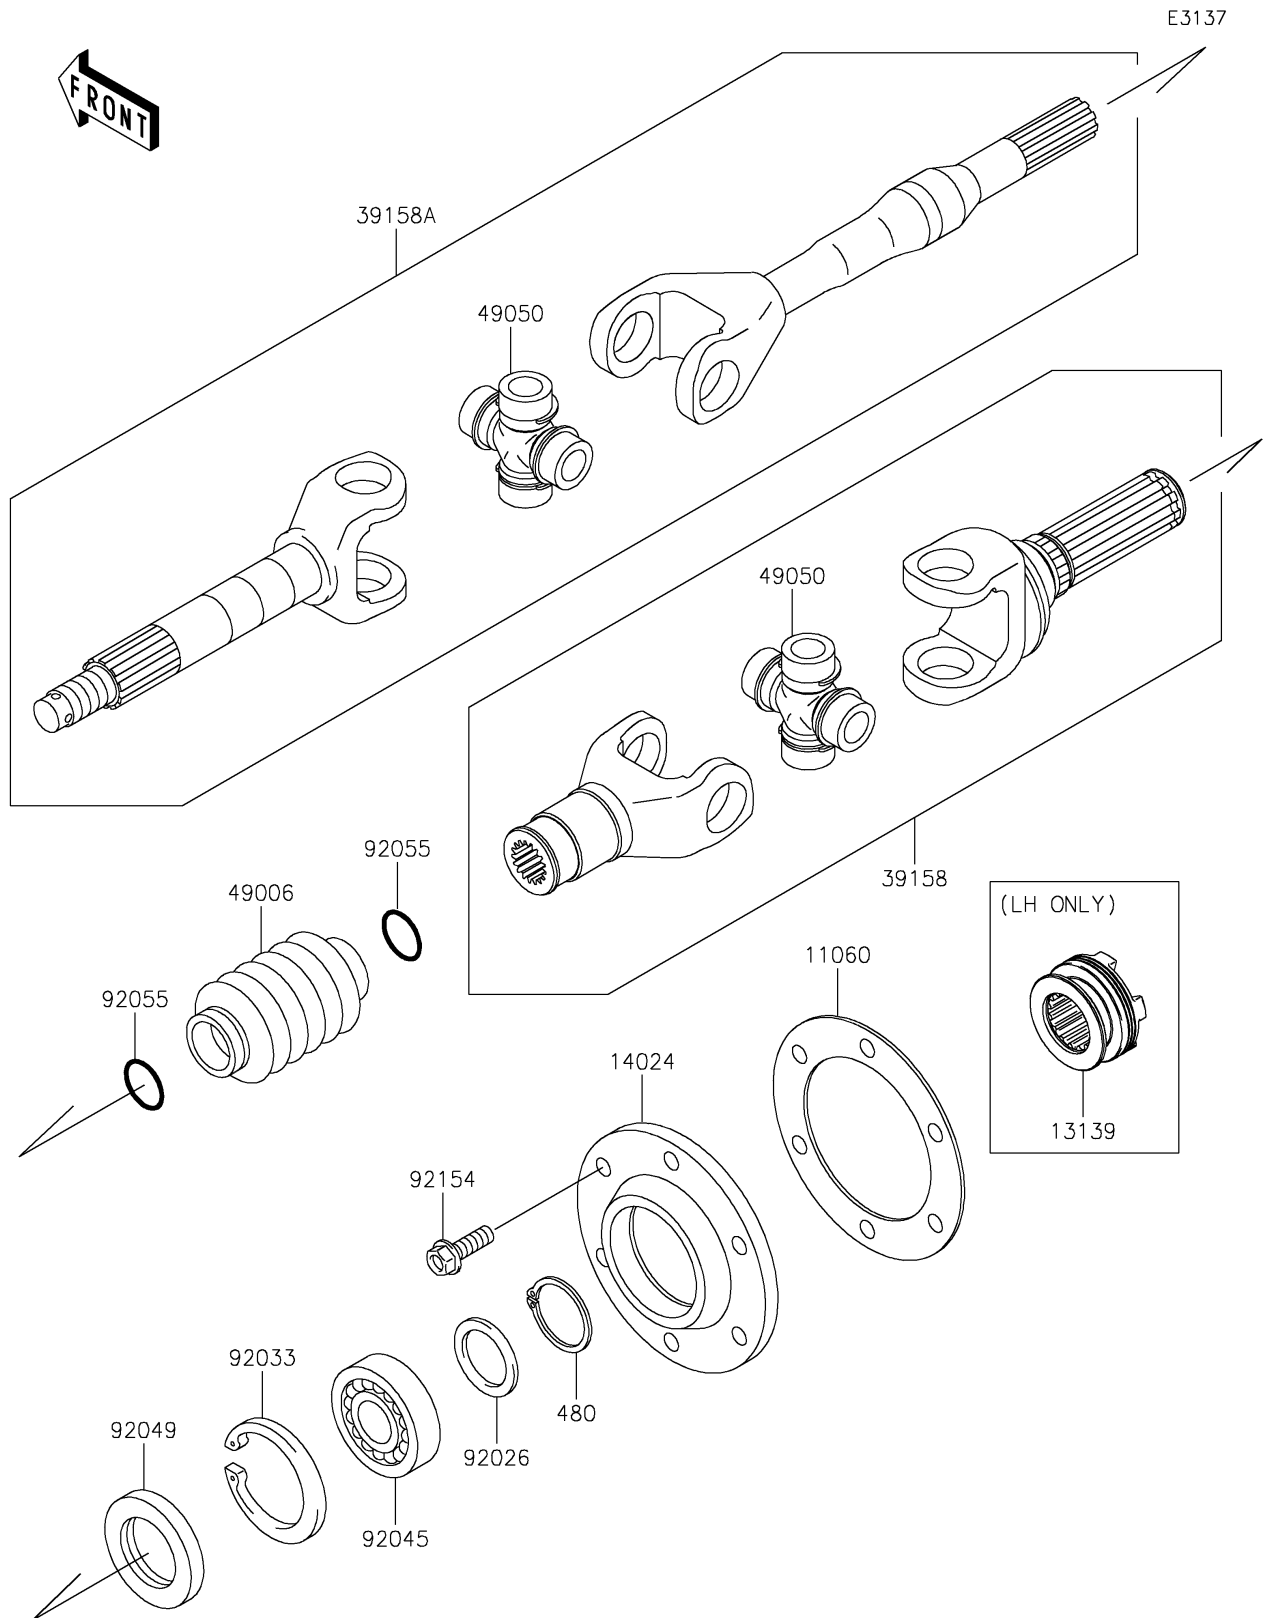

2024 MULE™ 4010 TRANS4x4®

PARTS DIAGRAM

Drive Shaft-Rear

2024 MULE™ 4010 TRANS4x4®

PARTS LIST

Drive Shaft-Rear

ITEM NAME	PART NUMBER	QUANTITY
-----------	-------------	----------
