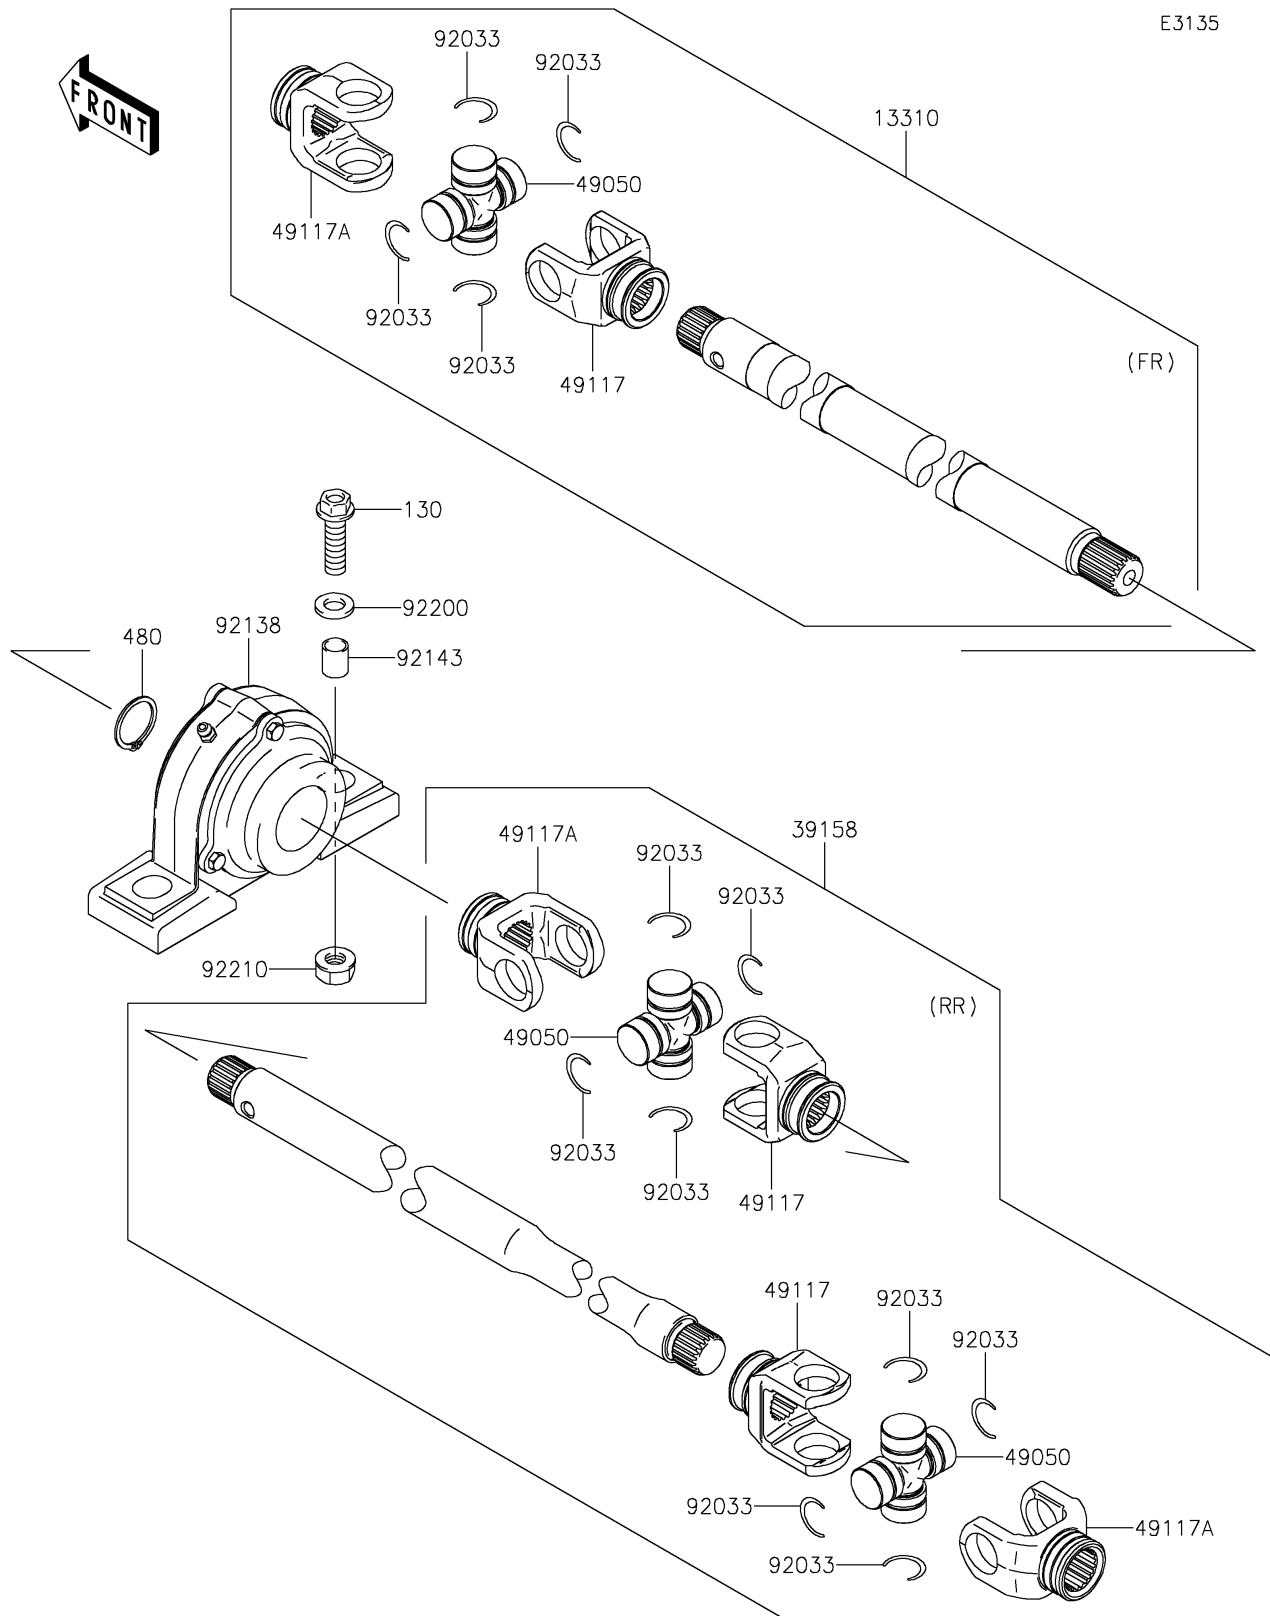

2024 MULE™ 4010 TRANS4x4®

PARTS DIAGRAM

Drive Shaft-Propeller

E3135

2024 MULE™ 4010 TRANS4x4®

PARTS LIST

Drive Shaft-Propeller

ITEM NAME	PART NUMBER	QUANTITY
-----------	-------------	----------
