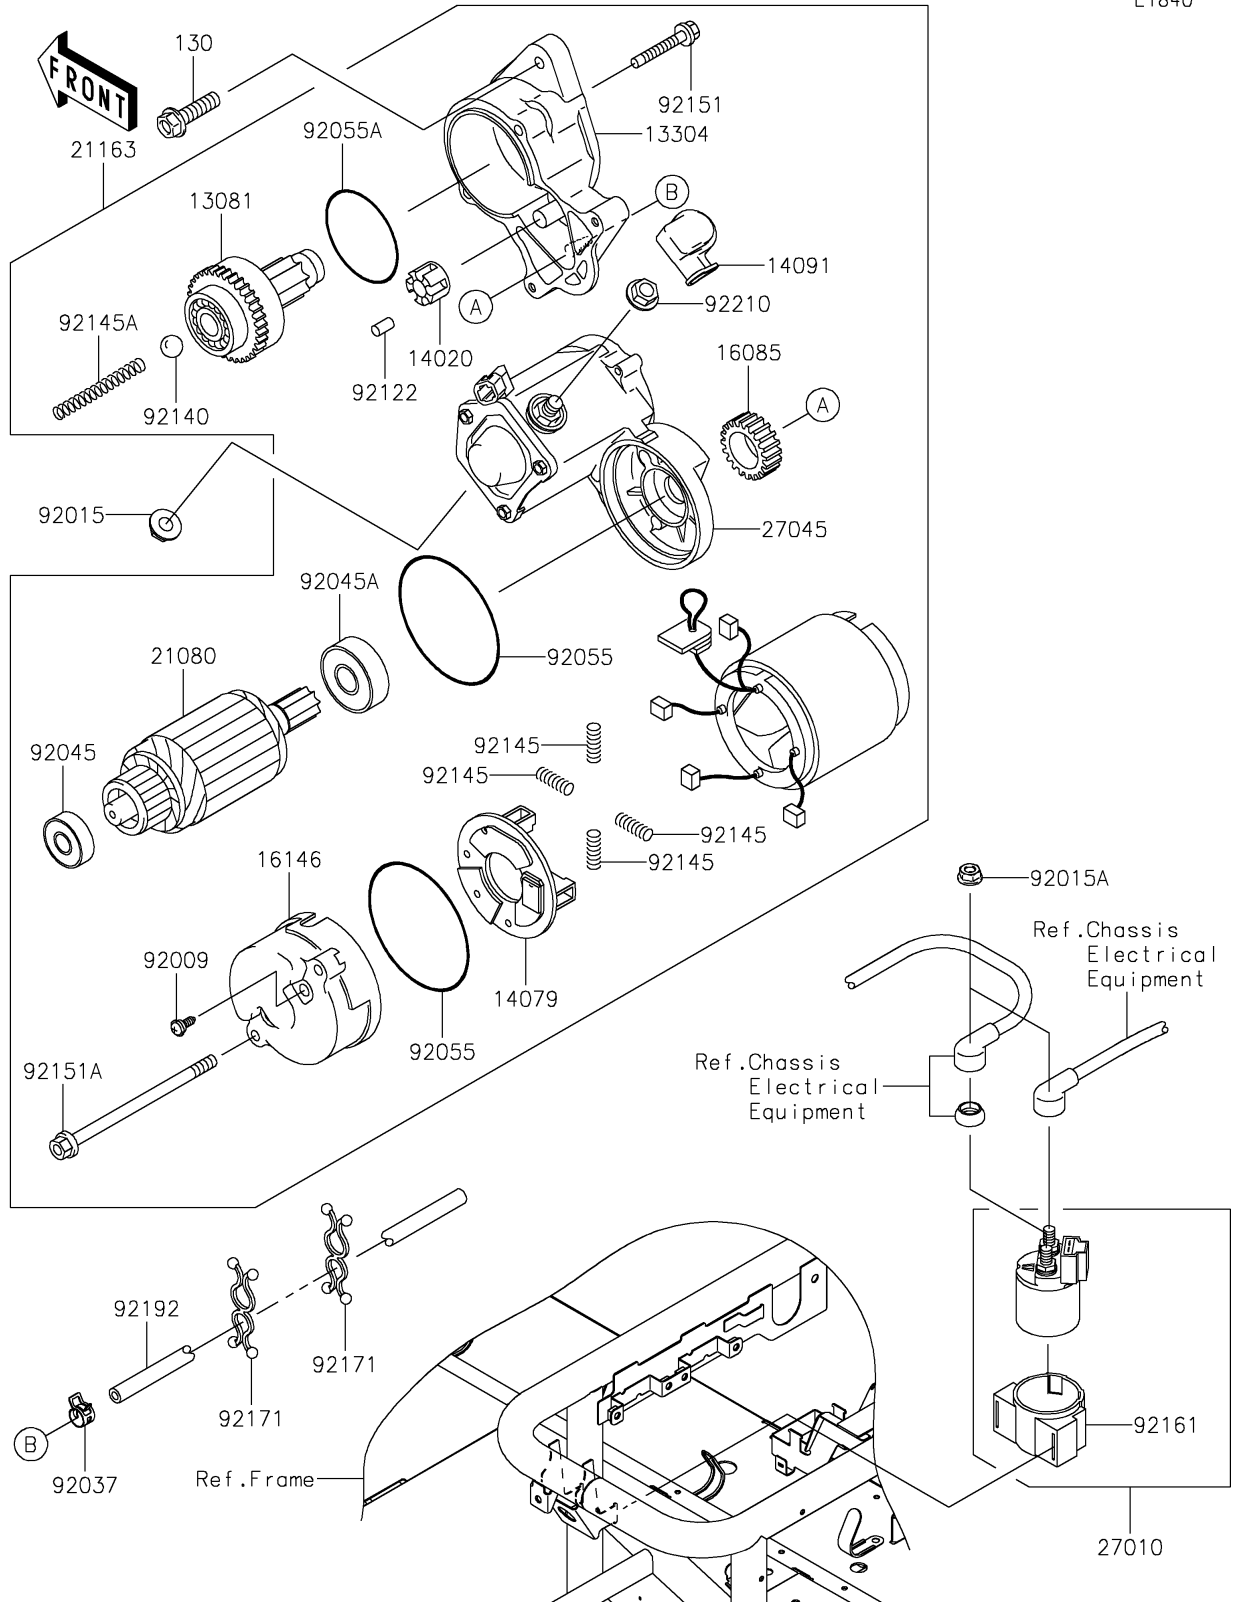

2024 MULE™ 4010 TRANS4x4®

PARTS DIAGRAM

Starter Motor

E1840

2024 MULE™ 4010 TRANS4x4®

PARTS LIST Starter Motor

ITEM NAME

PART NUMBER

QUANTITY
