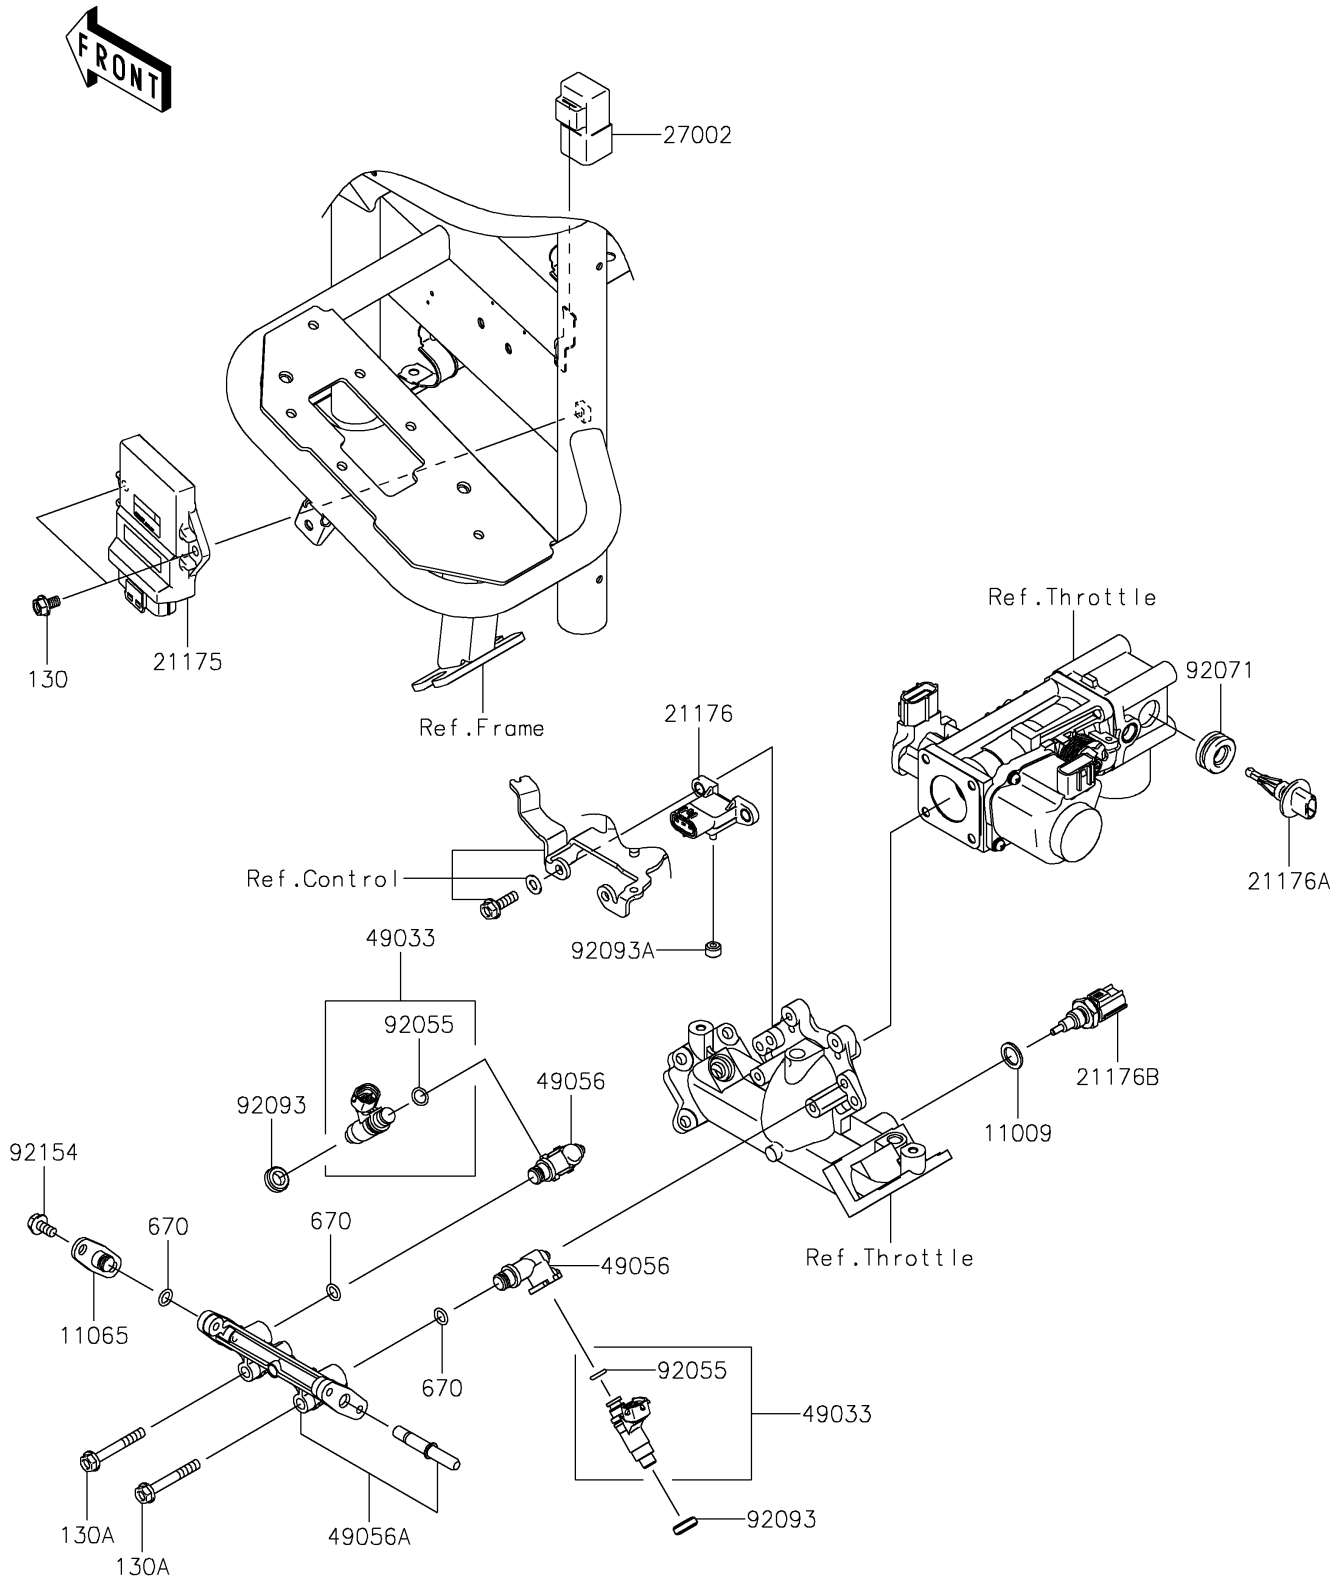

2024 MULE™ 4010 TRANS4x4®

PARTS DIAGRAM

Fuel Injection

E1530

2024 MULE™ 4010 TRANS4x4®

PARTS LIST Fuel Injection

ITEM NAME	PART NUMBER	QUANTITY
-----------	-------------	----------
