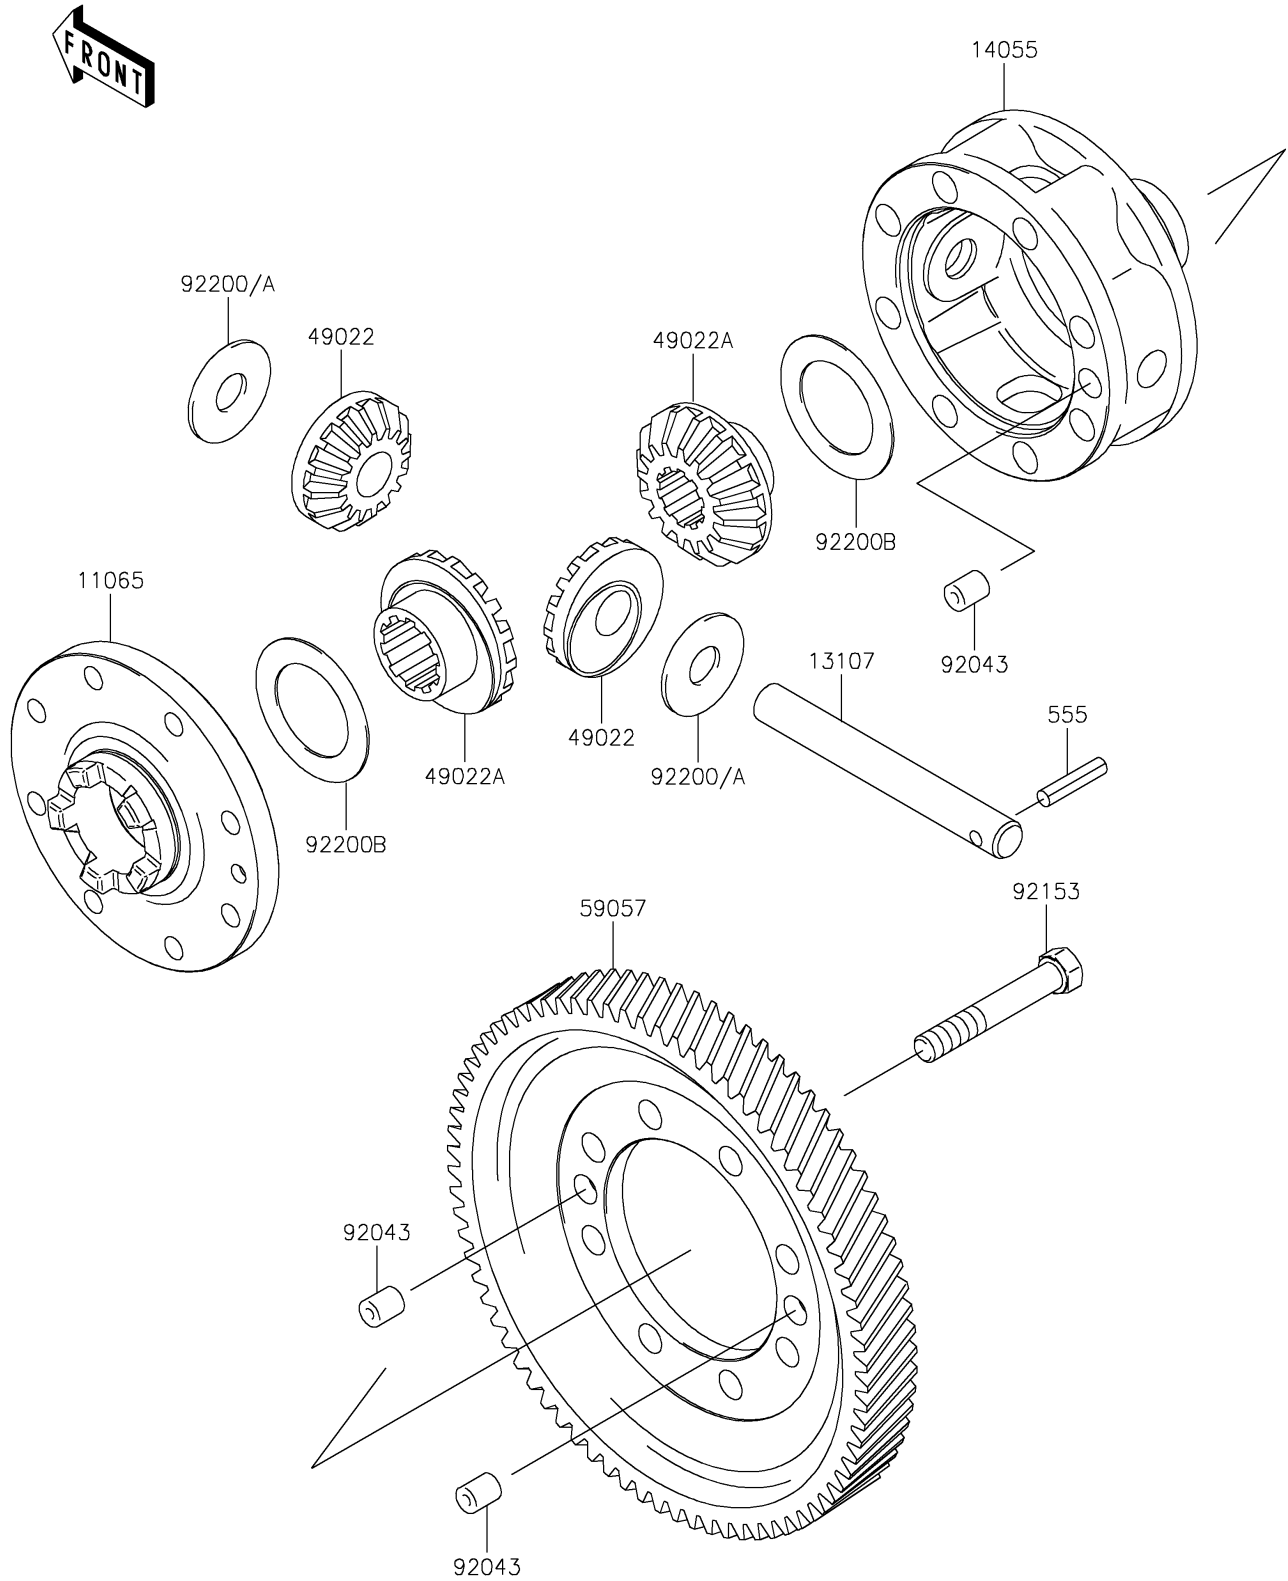

2024 MULE™ 4010 TRANS4x4®

PARTS DIAGRAM

Differential

E1451

2024 MULE™ 4010 TRANS4x4®

PARTS LIST

Differential

ITEM NAME

PART NUMBER

QUANTITY
