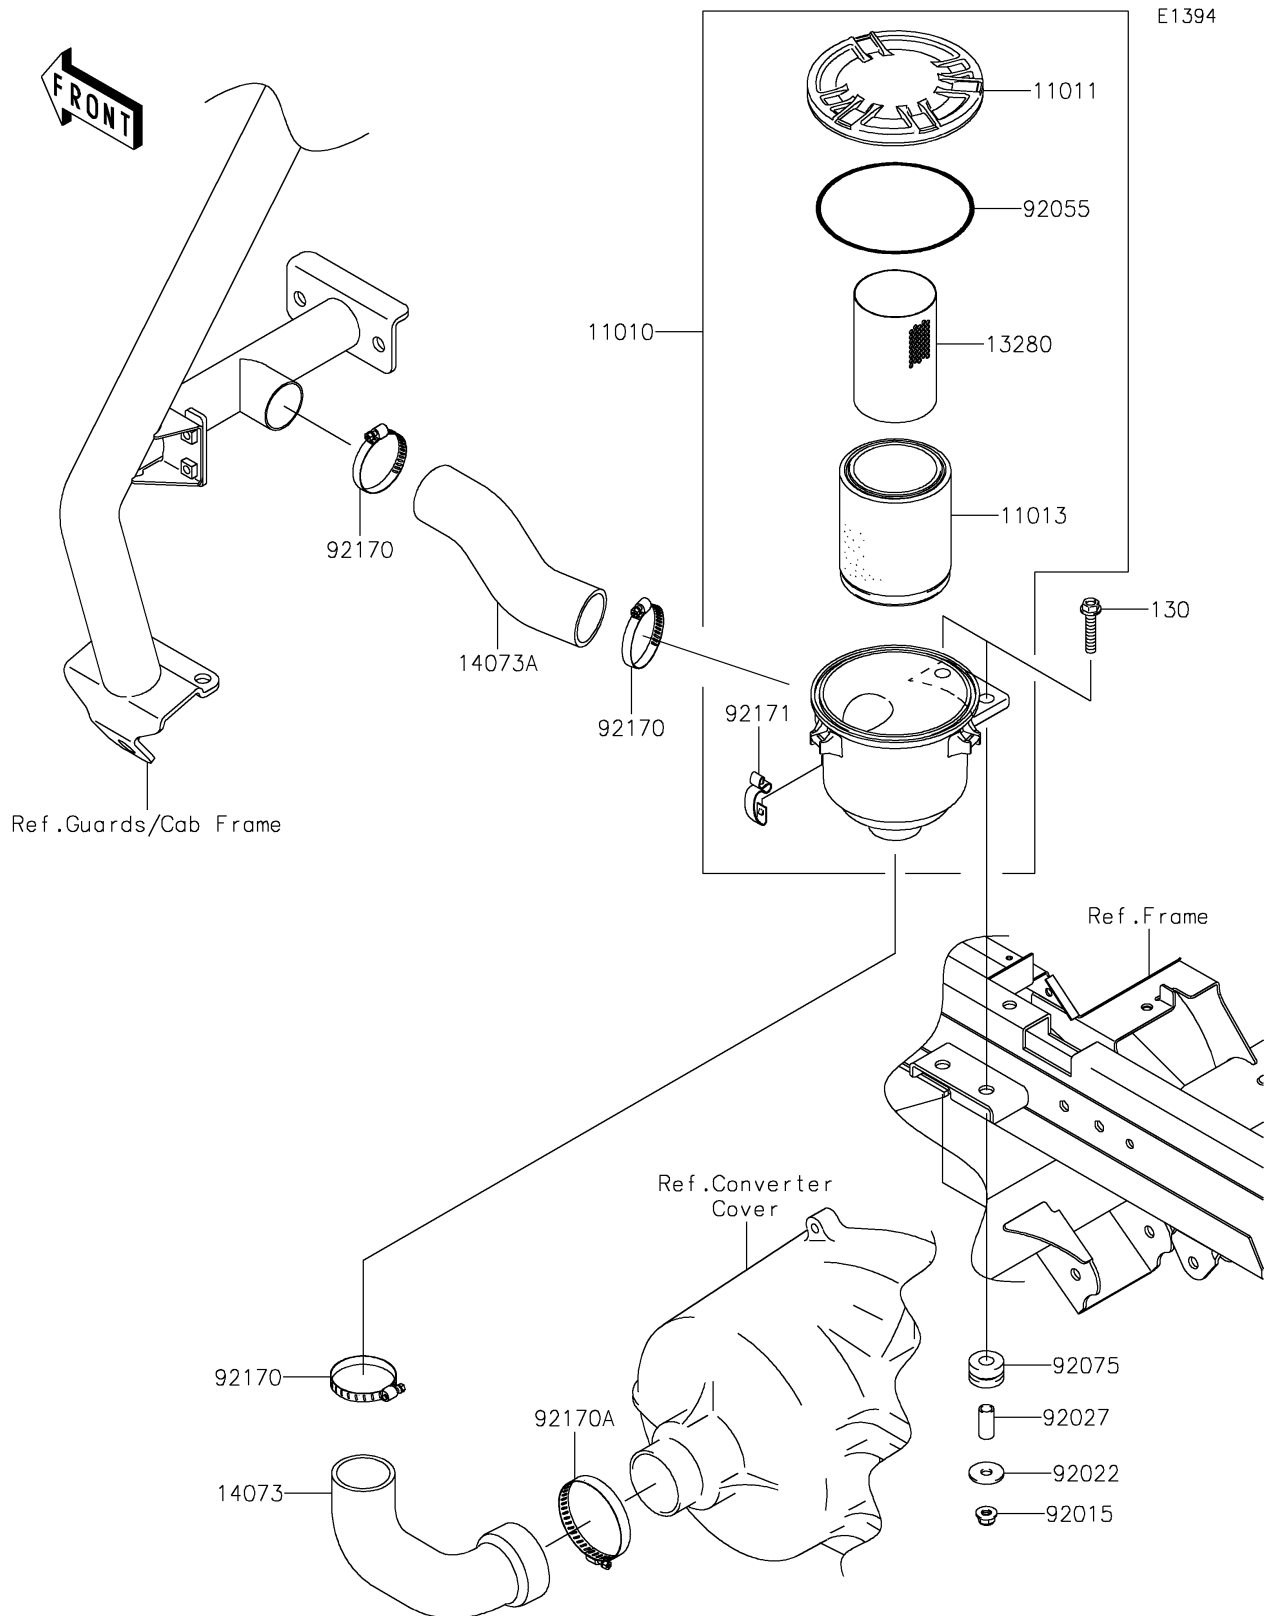

## PARTS DIAGRAM

# 2025 MULE™ 4010 TRANS4x4®

## PARTS LIST

### Air Cleaner-Belt Converter

ITEM NAME	PART NUMBER	QUANTITY
FILTER-ASSY-AIR (Ref # 11010)	11010-0172	1
CASE-AIR FILTER,CAP (Ref # 11011)	11011-0135	1
ELEMENT-AIR FILTER (Ref # 11013)	11013-0037	1
HOLDER (Ref # 13280)	13280-0312	1
DUCT,AIR FILTER-CVT (Ref # 14073)	14073-0198	1
DUCT,BAR-AIR FILTER (Ref # 14073A)	14073-0237	1
NUT,8MM (Ref # 92015)	92015-1432	2
WASHER,9X28X2.3 (Ref # 92022)	92022-1632	2
COLLAR (Ref # 92027)	92027-4012	2
RING-O,122X4 (Ref # 92055)	92055-0167	1
DAMPER (Ref # 92075)	92075-1736	2
CLAMP (Ref # 92170)	92170-1674	3
CLAMP (Ref # 92170A)	92170-1764	1
CLAMP (Ref # 92171)	92171-0225	3
BOLT-FLANGED,8X40 (Ref # 130)	130BA0840	2