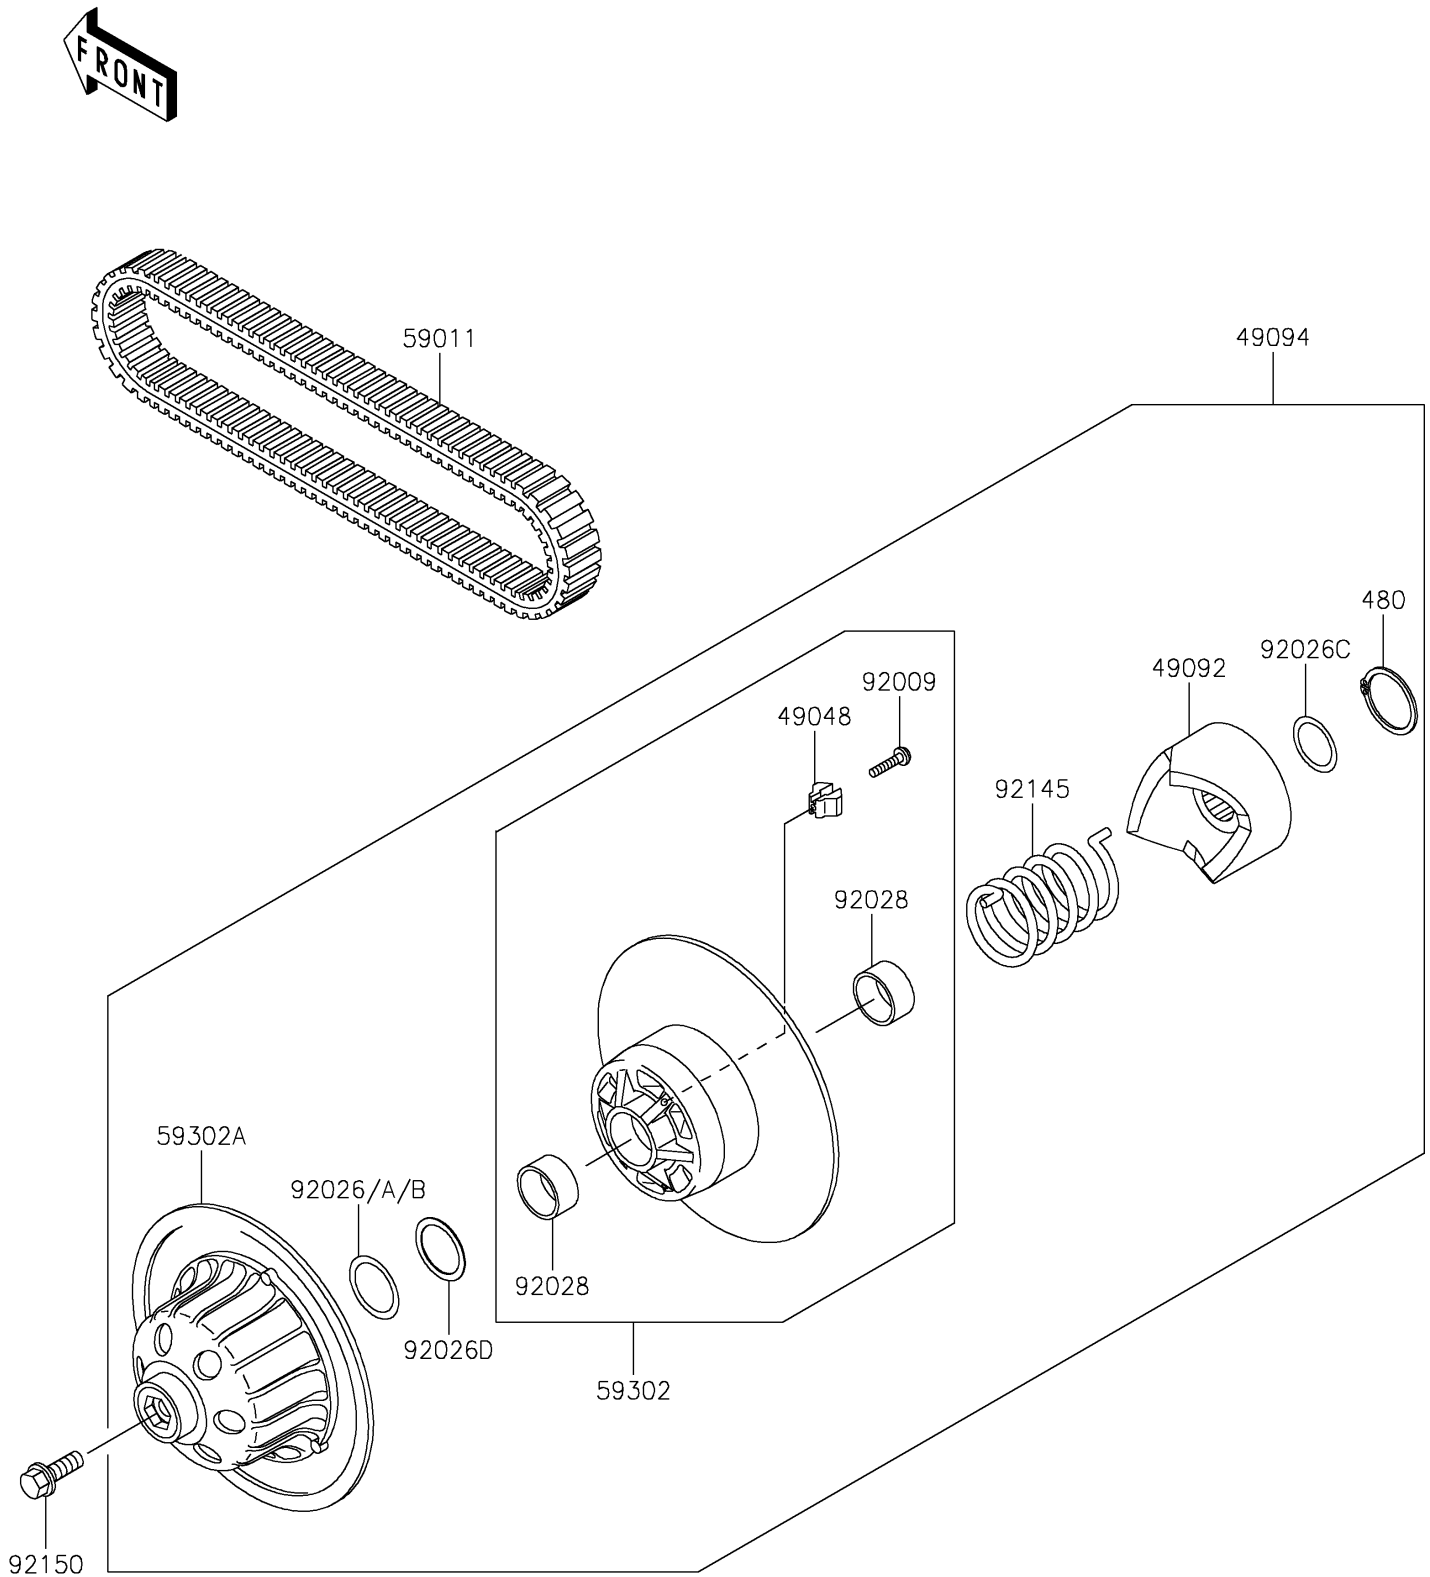

2024 MULE™ 4010 TRANS4x4®

PARTS DIAGRAM

Driven Converter/Drive Belt

E1392

2024 MULE™ 4010 TRANS4x4®

PARTS LIST

Driven Converter/Drive Belt

ITEM NAME	PART NUMBER	QUANTITY
-----------	-------------	----------
