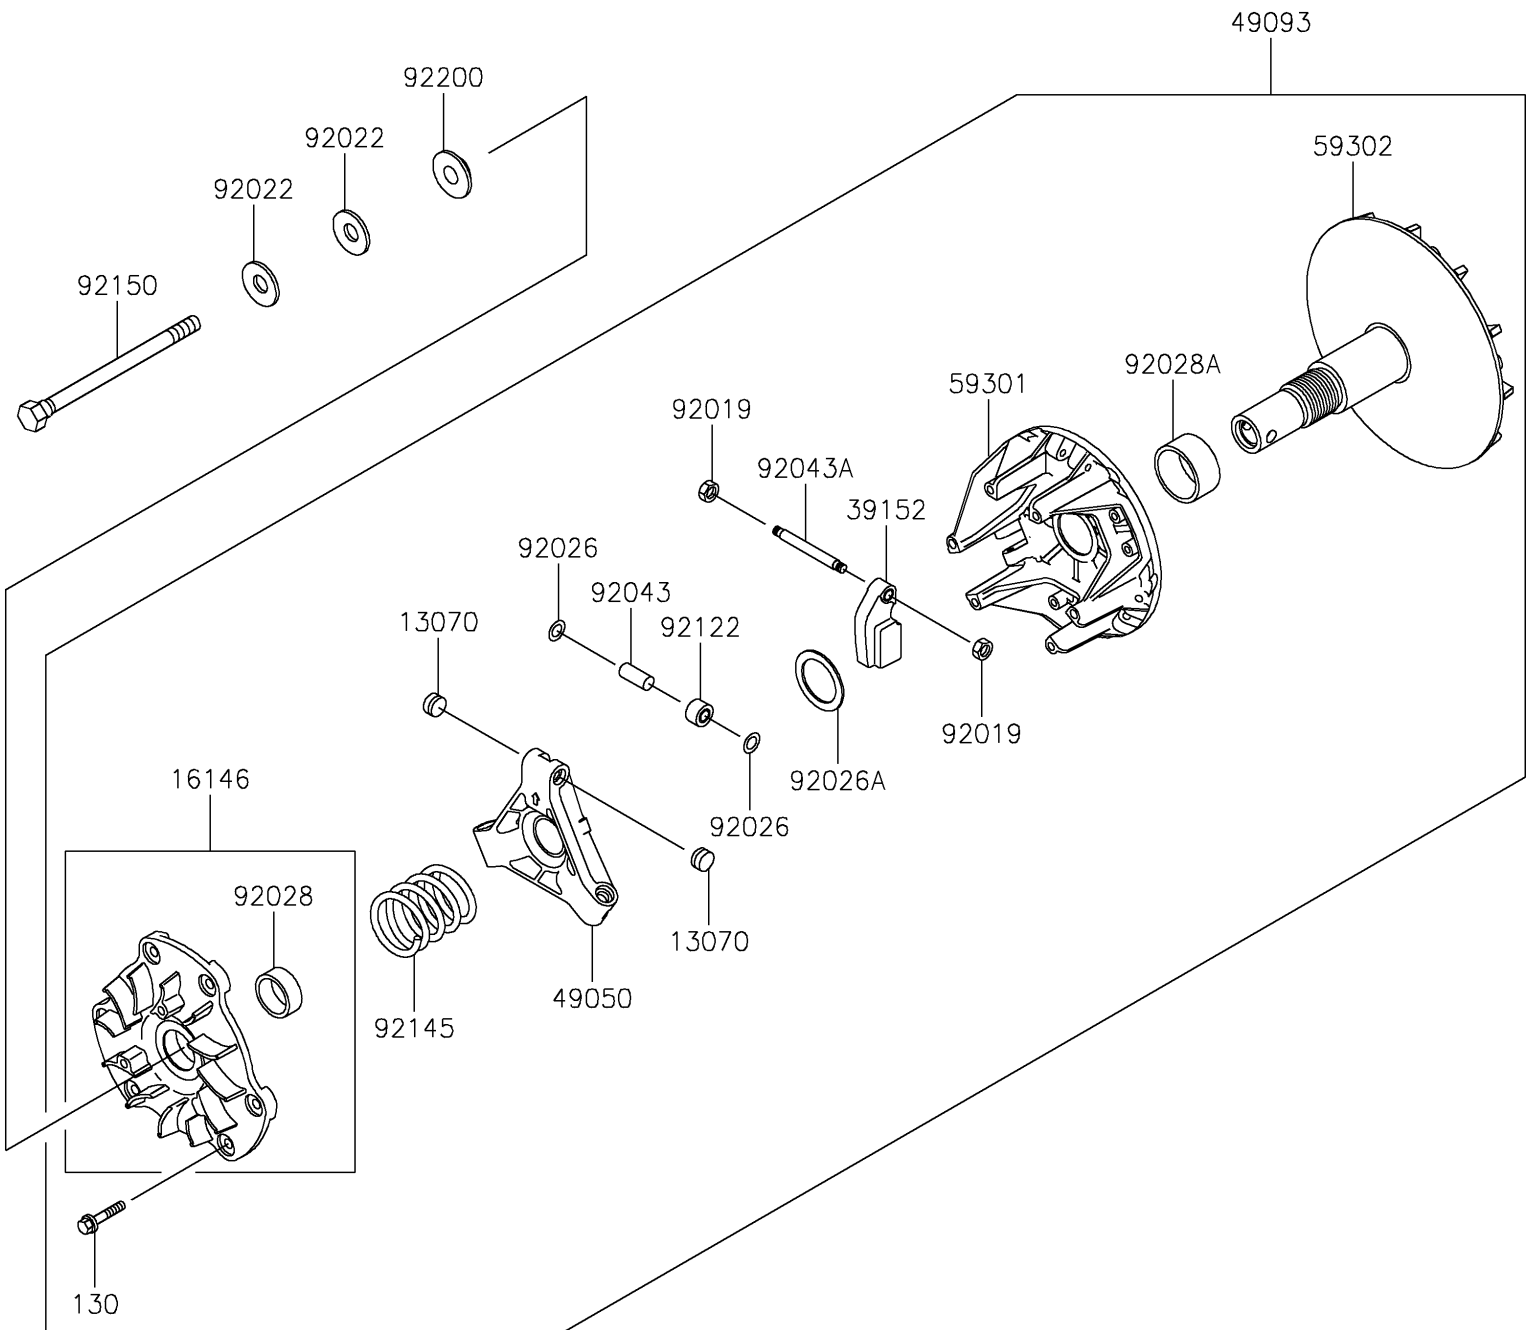

2024 MULE™ 4010 TRANS4x4®

PARTS DIAGRAM

Drive Converter

E1391

2024 MULE™ 4010 TRANS4x4®

PARTS LIST

Drive Converter

ITEM NAME

PART NUMBER

QUANTITY
