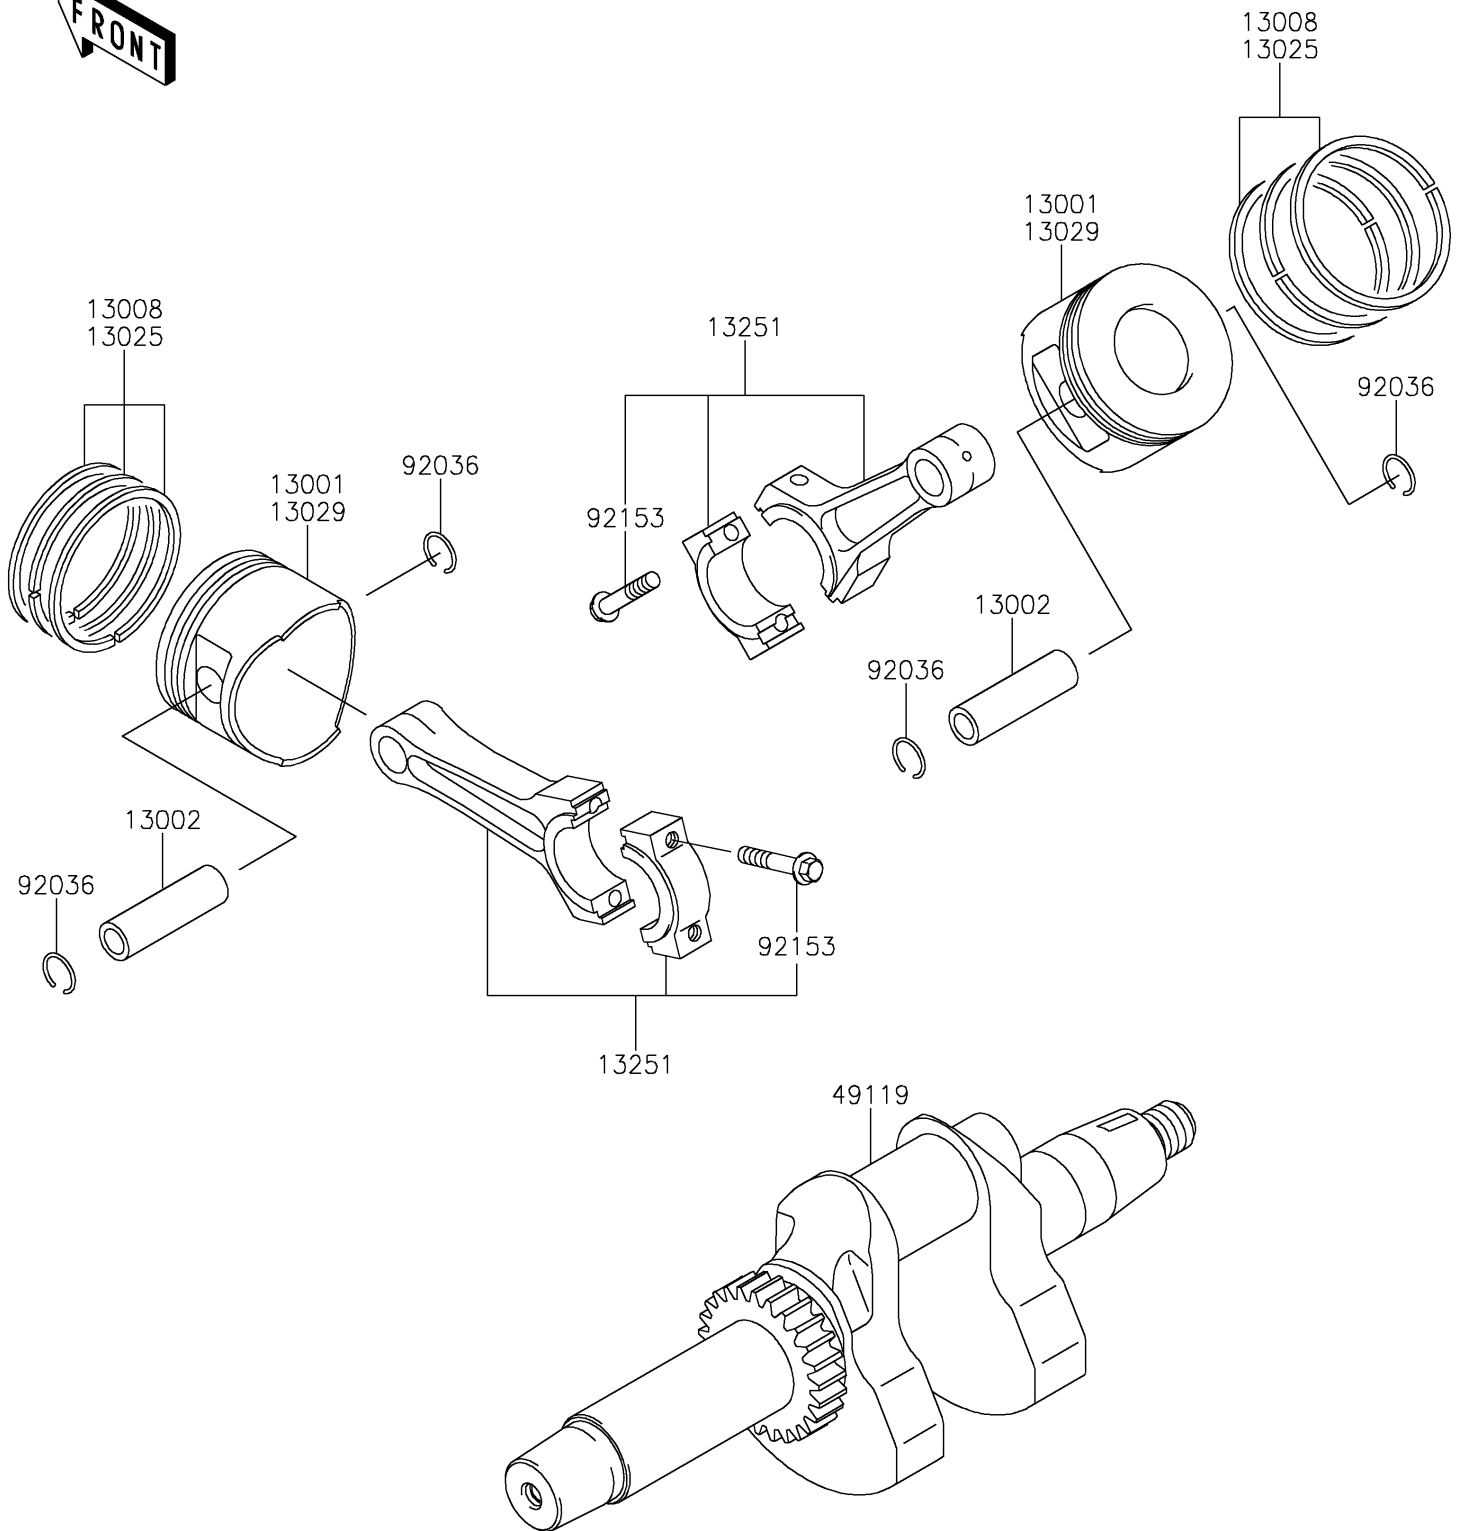

2024 MULE™ 4010 TRANS4x4®

PARTS DIAGRAM Crankshaft/Piston(s)

E1320

2024 MULE™ 4010 TRANS4x4®

PARTS LIST

Crankshaft/Piston(s)

ITEM NAME	PART NUMBER	QUANTITY
-----------	-------------	----------
