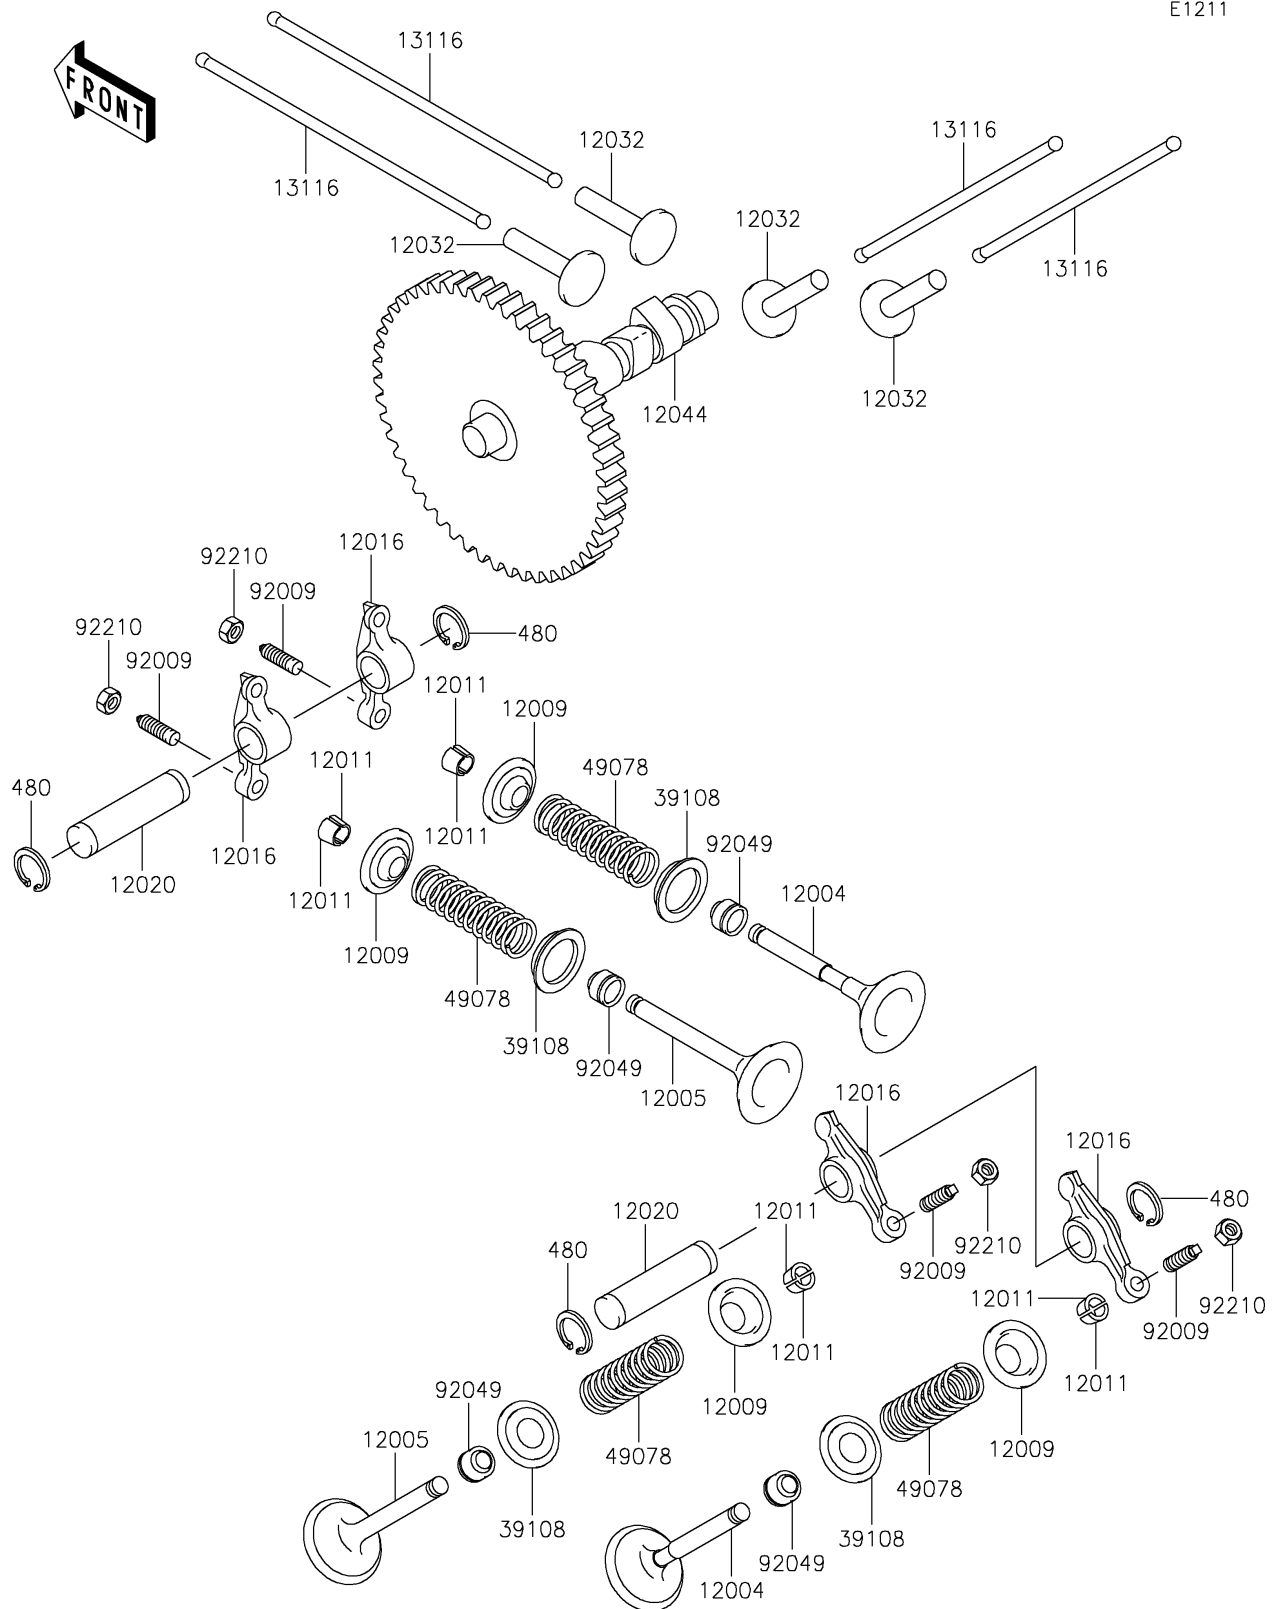

2024 MULE™ 4010 TRANS4x4®

PARTS DIAGRAM

Valve(s)/Camshaft(s)

E1211

2024 MULE™ 4010 TRANS4x4®

PARTS LIST

Valve(s)/Camshaft(s)

ITEM NAME

PART NUMBER

QUANTITY
