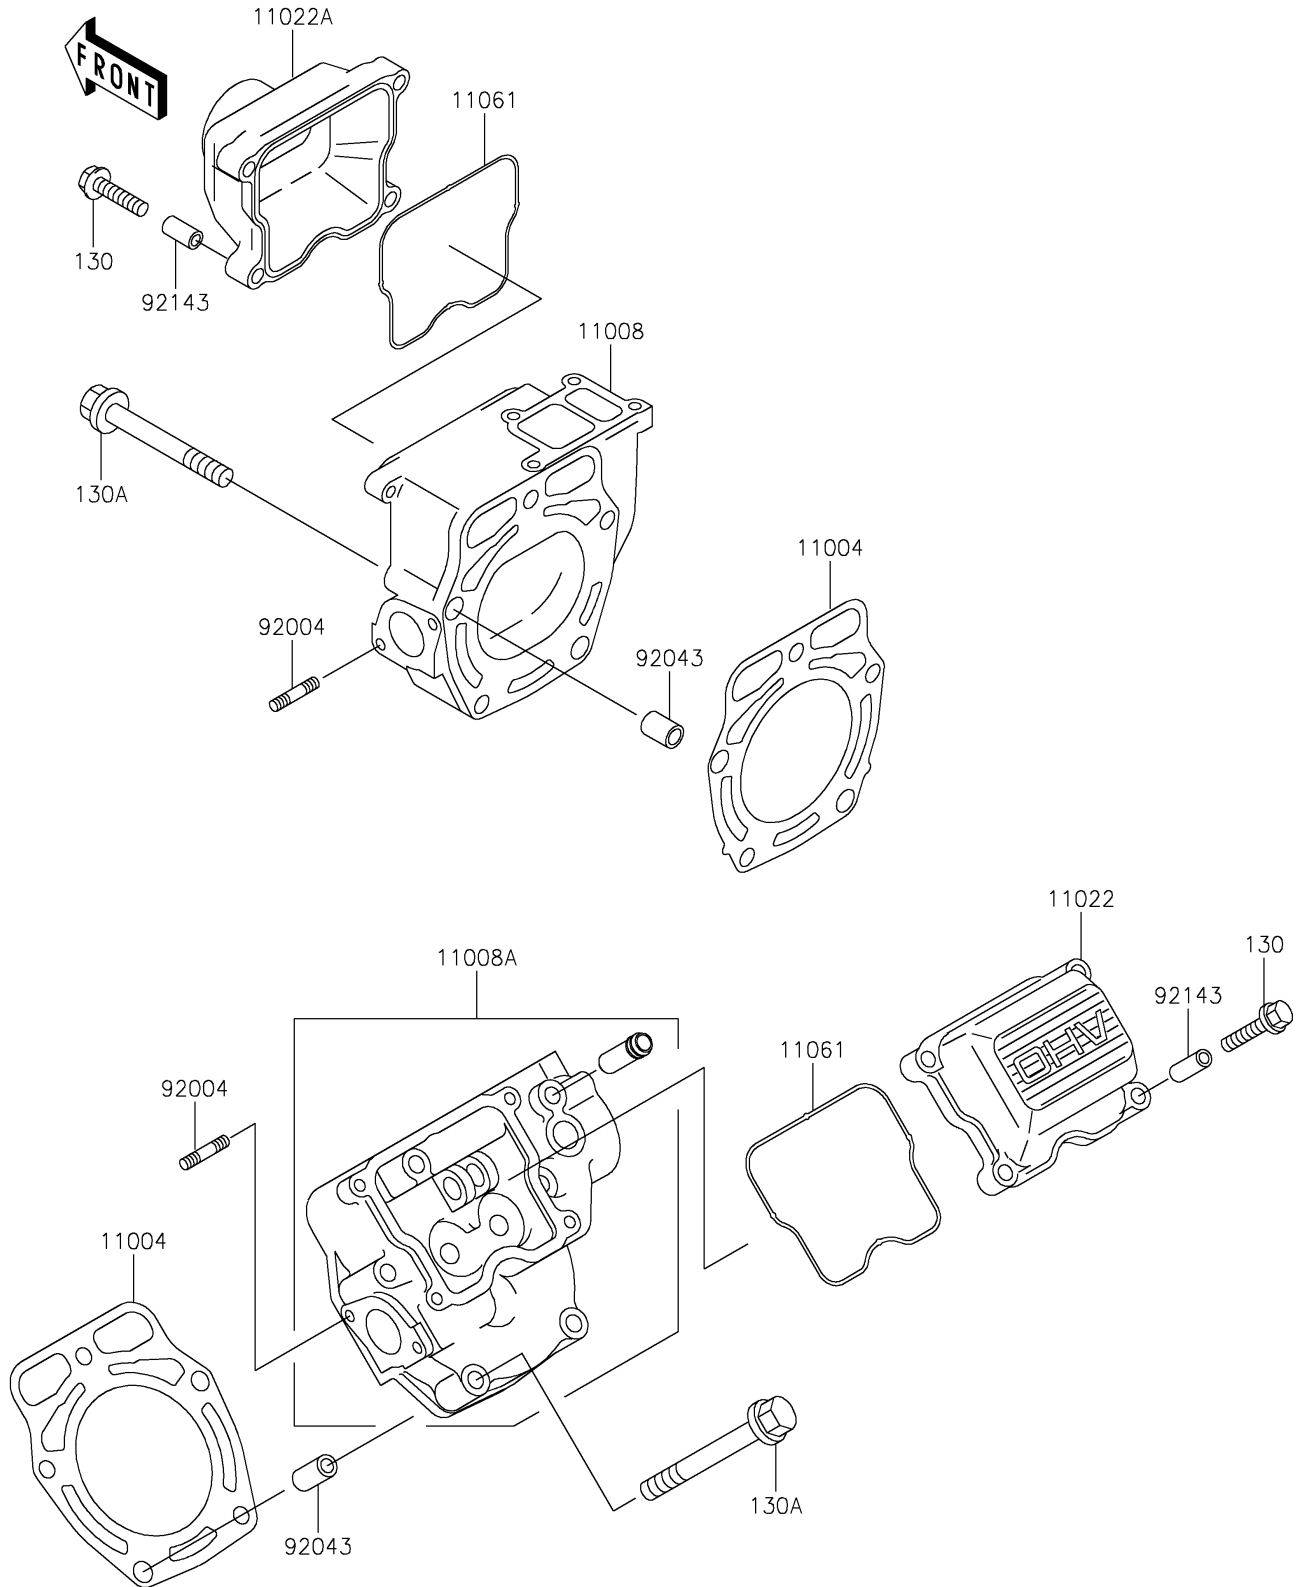

2024 MULE™ 4010 TRANS4x4®

PARTS DIAGRAM

Cylinder Head

E1111

2024 MULE™ 4010 TRANS4x4®

PARTS LIST Cylinder Head

ITEM NAME	PART NUMBER	QUANTITY
-----------	-------------	----------
