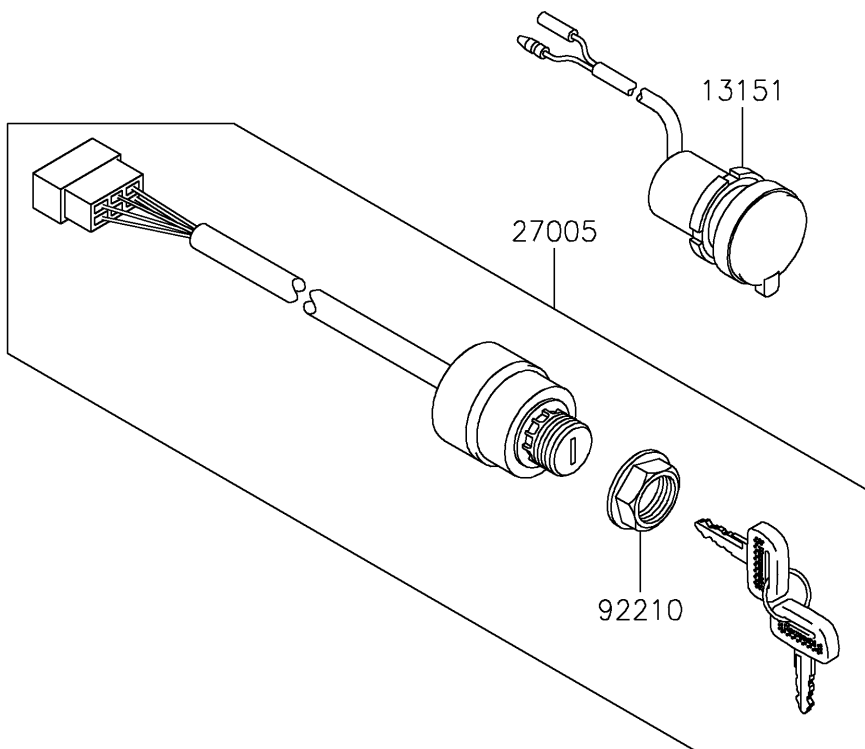

2025 MULE™ 4010 4x4

PARTS DIAGRAM

Ignition Switch

F2770