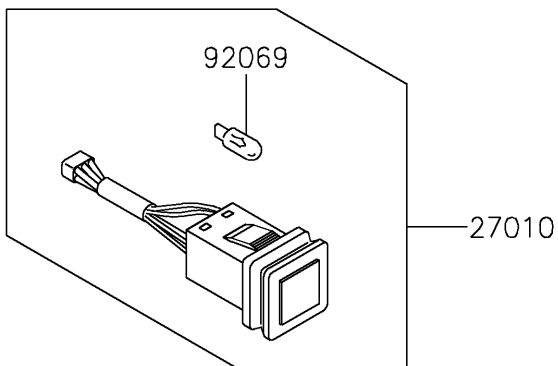

2025 MULE™ 4010 4x4

PARTS DIAGRAM

Ignition Switch

F2770