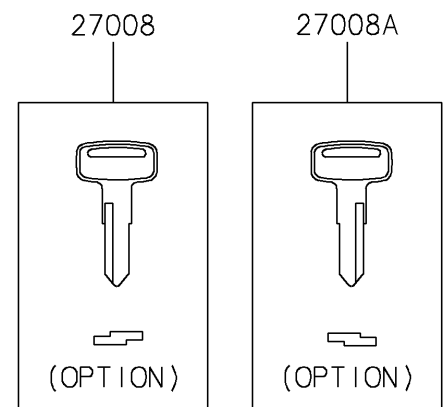

2025 MULE™ 4010 4x4

PARTS DIAGRAM

Ignition Switch

F2770