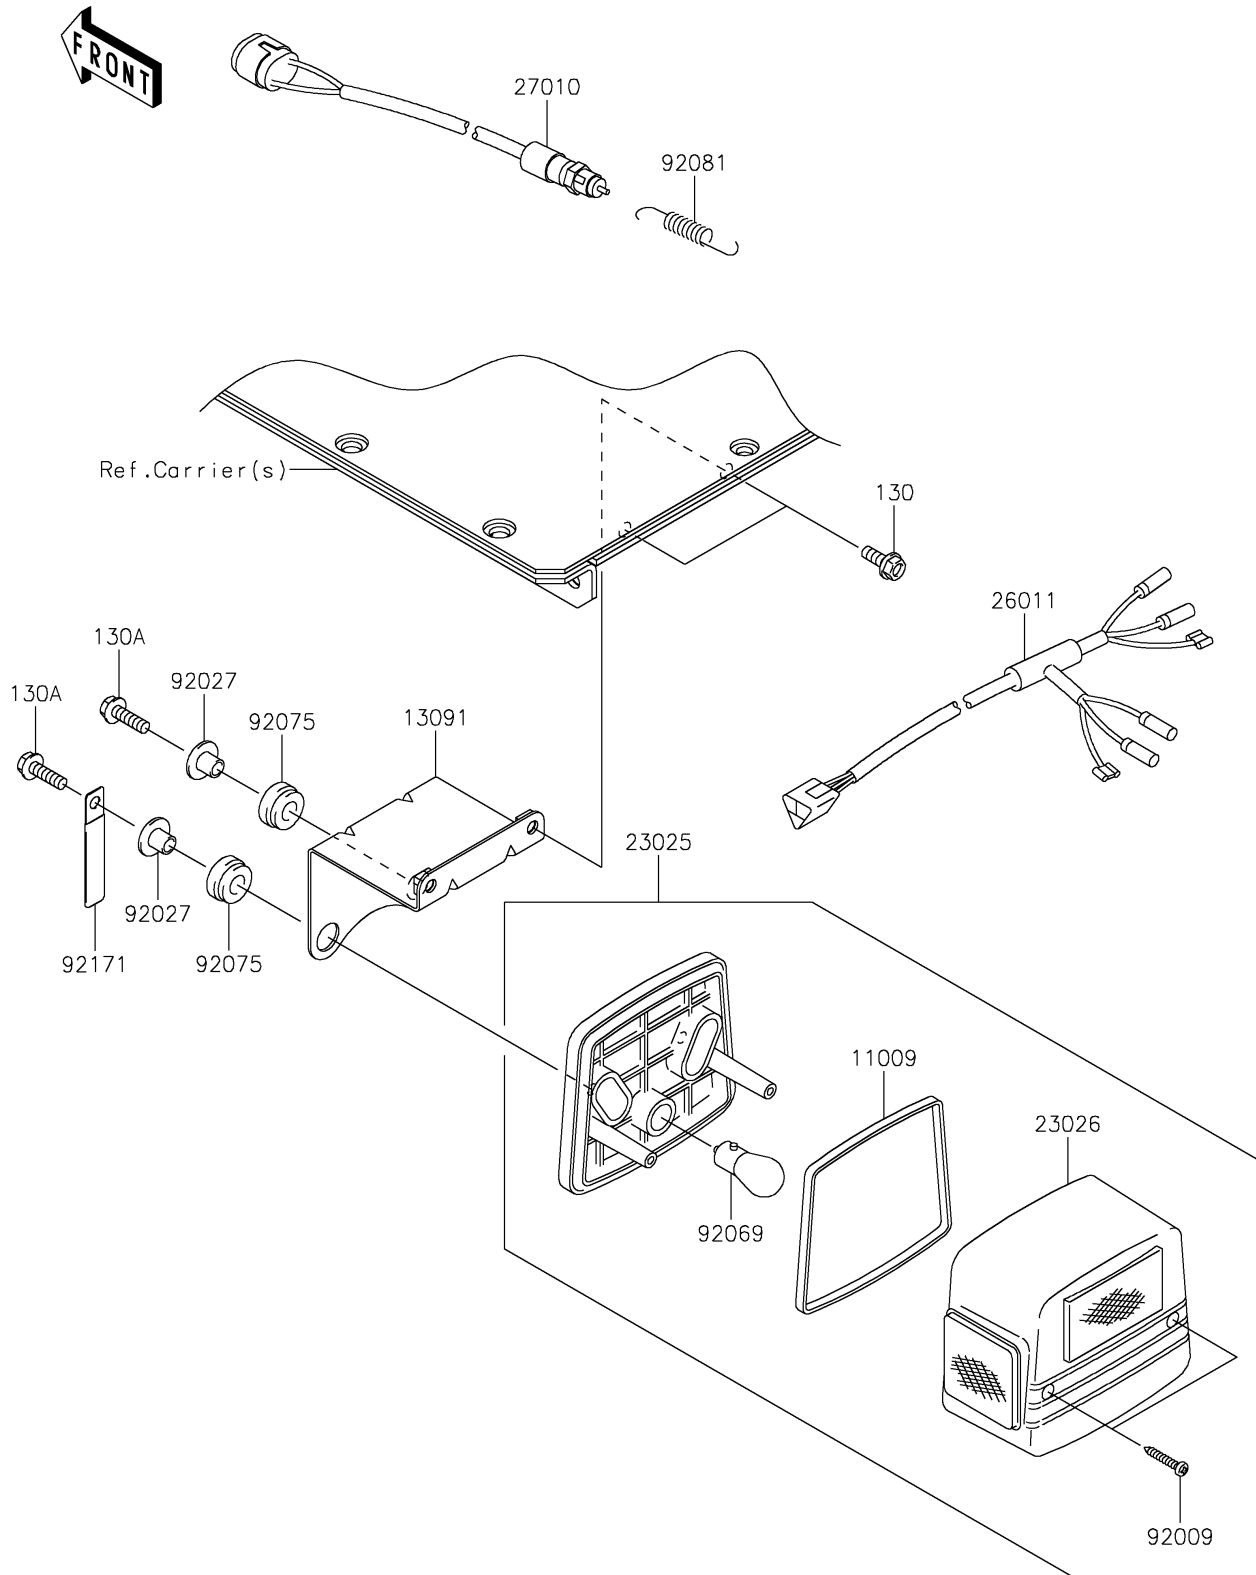

2025 MULE™ 4010 4x4

PARTS DIAGRAM

Taillight(s)

F2720

2025 MULE™ 4010 4x4

PARTS LIST

Taillight(s)

ITEM NAME

PART NUMBER

QUANTITY
