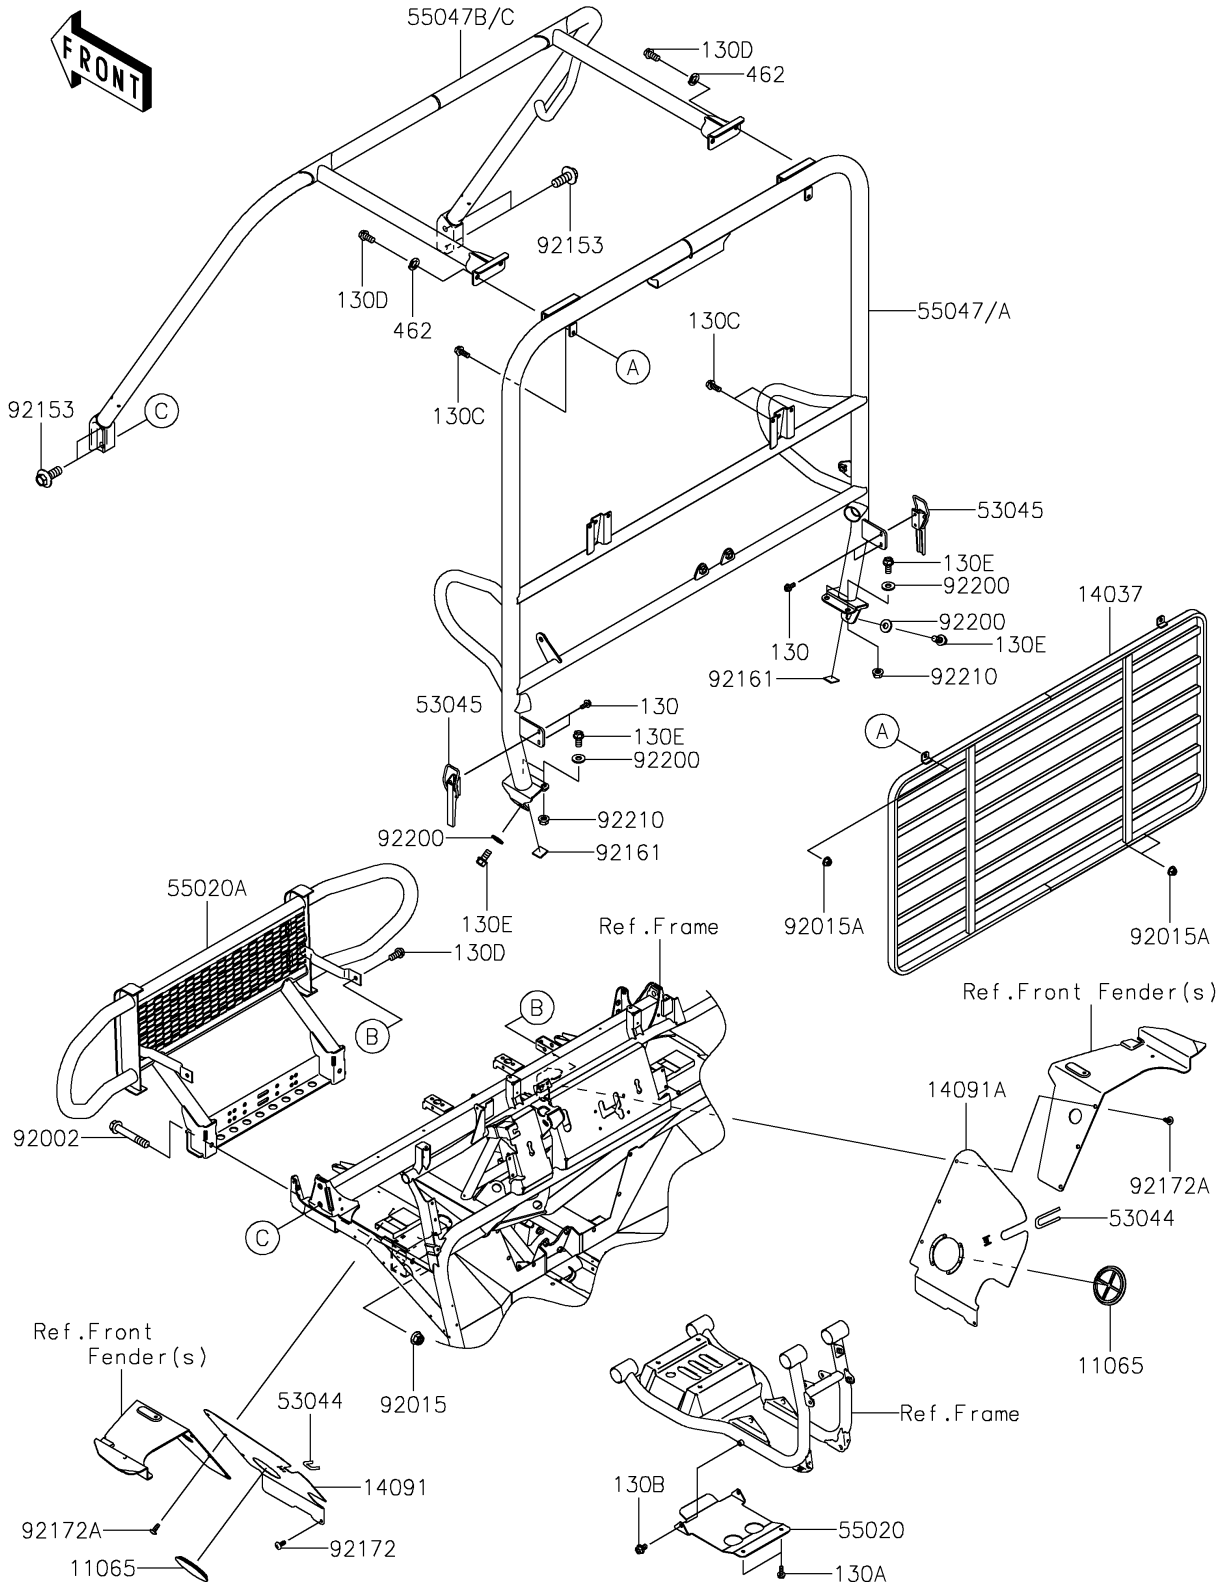

2025 MULE™ 4010 4x4

PARTS DIAGRAM

Guards/Cab Frame

F2681

2025 MULE™ 4010 4x4

PARTS LIST

Guards/Cab Frame

ITEM NAME

PART NUMBER

QUANTITY
