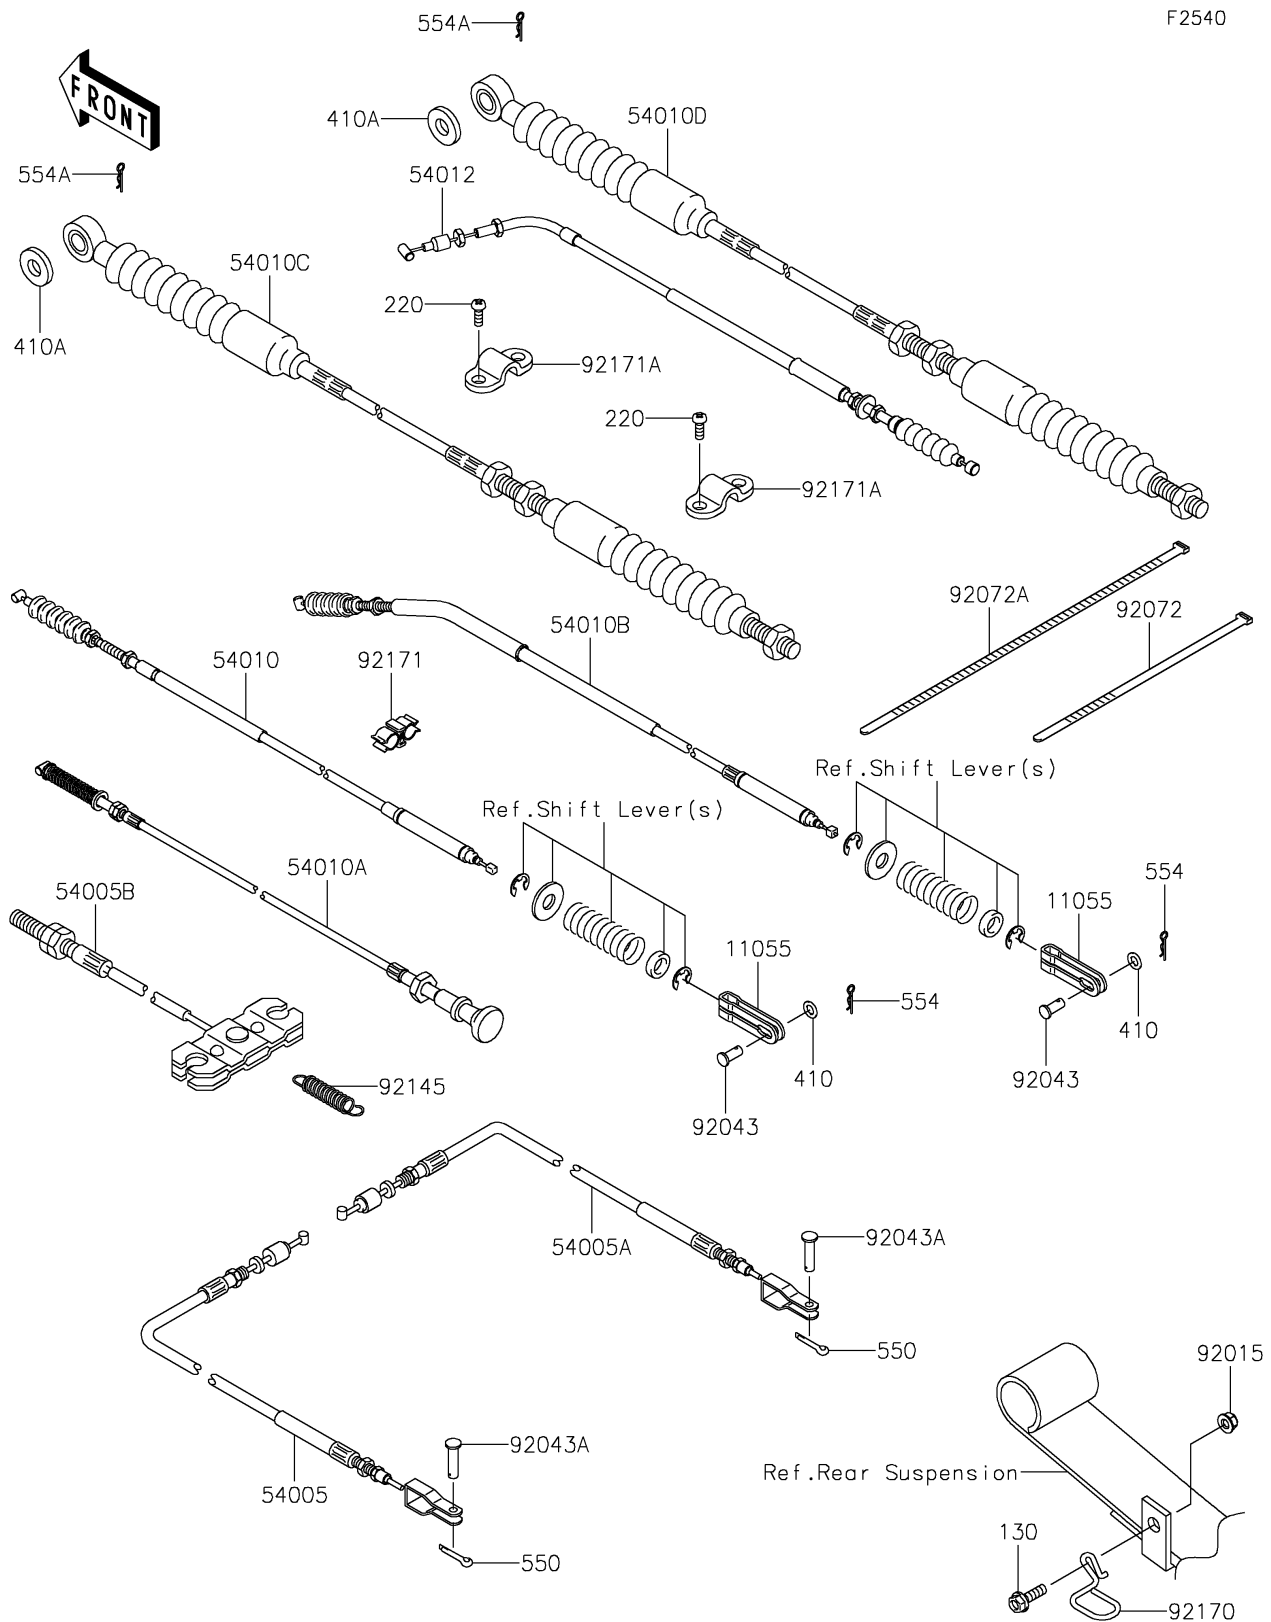

2025 MULE™ 4010 4x4

PARTS DIAGRAM

Cables

F2540

2025 MULE™ 4010 4x4

PARTS LIST

Cables

ITEM NAME

PART NUMBER

QUANTITY
