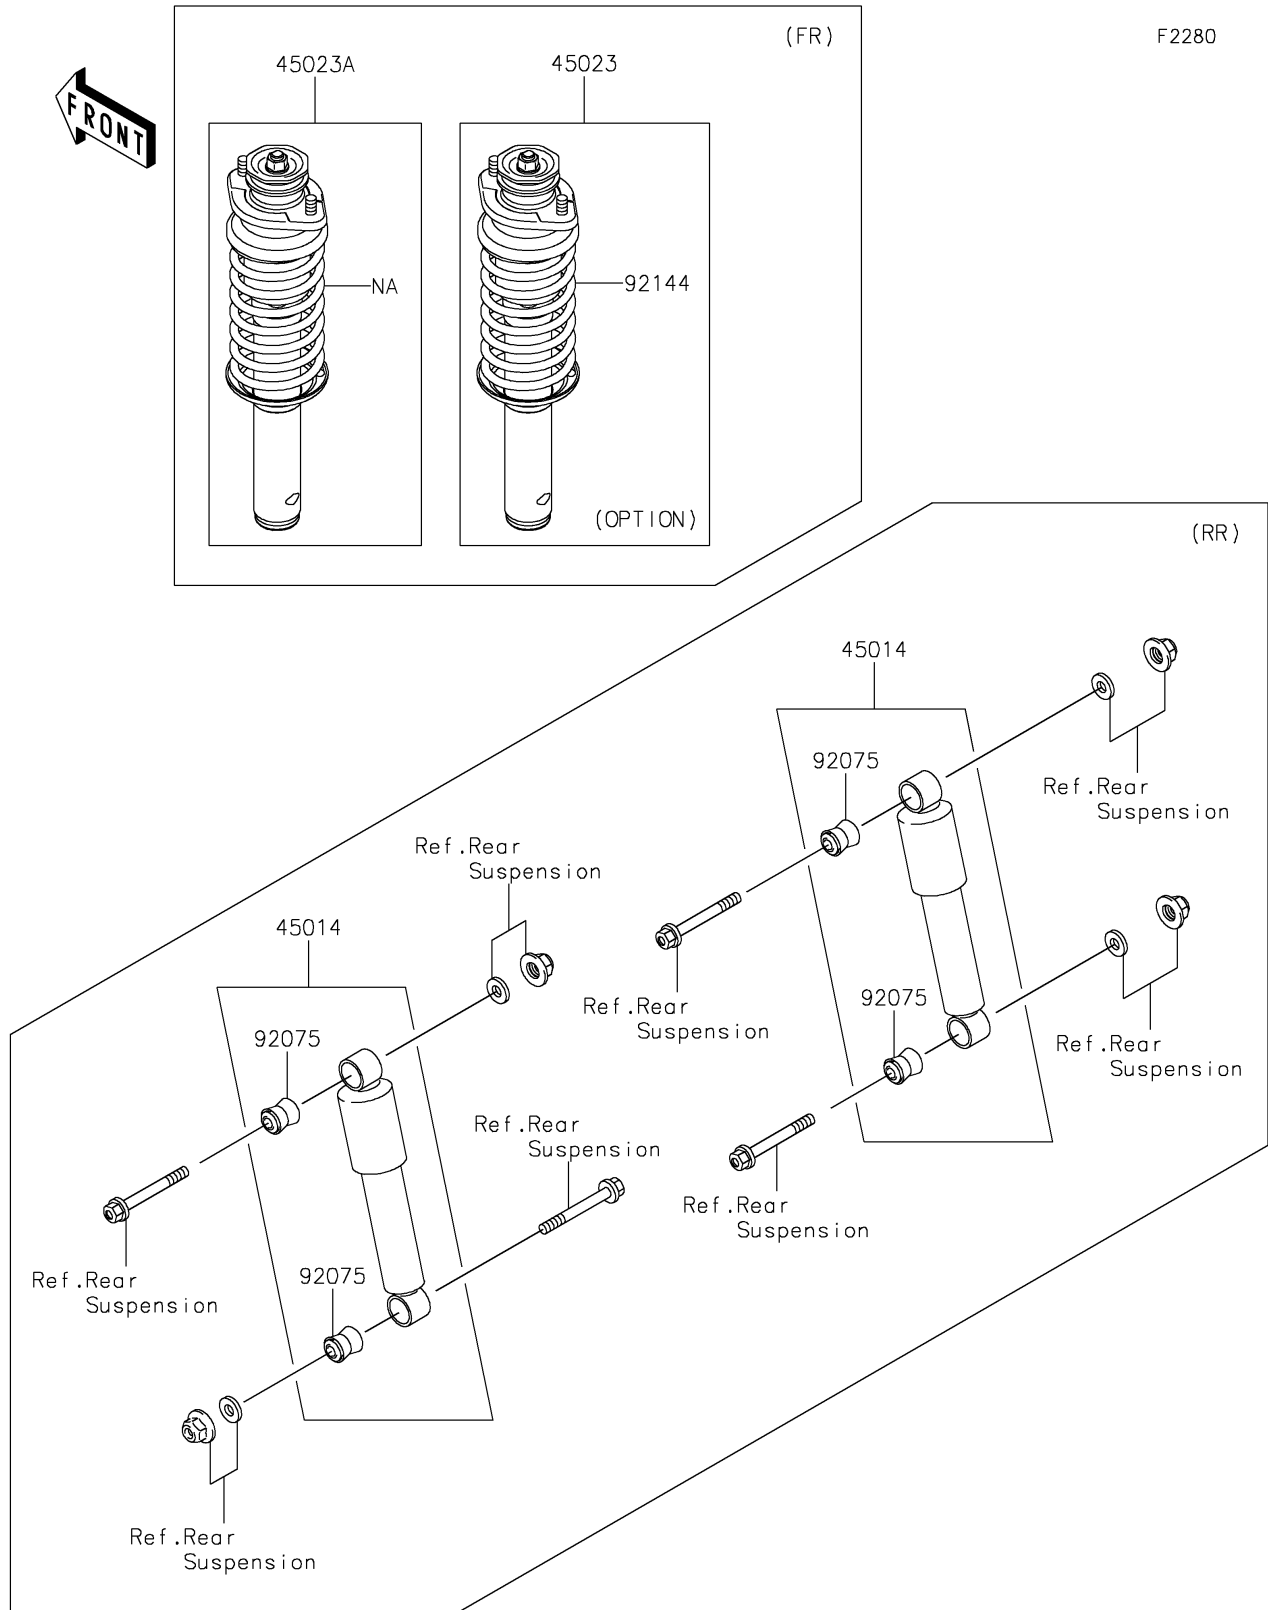

2025 MULE™ 4010 4x4

PARTS DIAGRAM

Shock Absorber(s)

2025 MULE™ 4010 4x4

PARTS LIST

Shock Absorber(s)

ITEM NAME

PART NUMBER

QUANTITY
