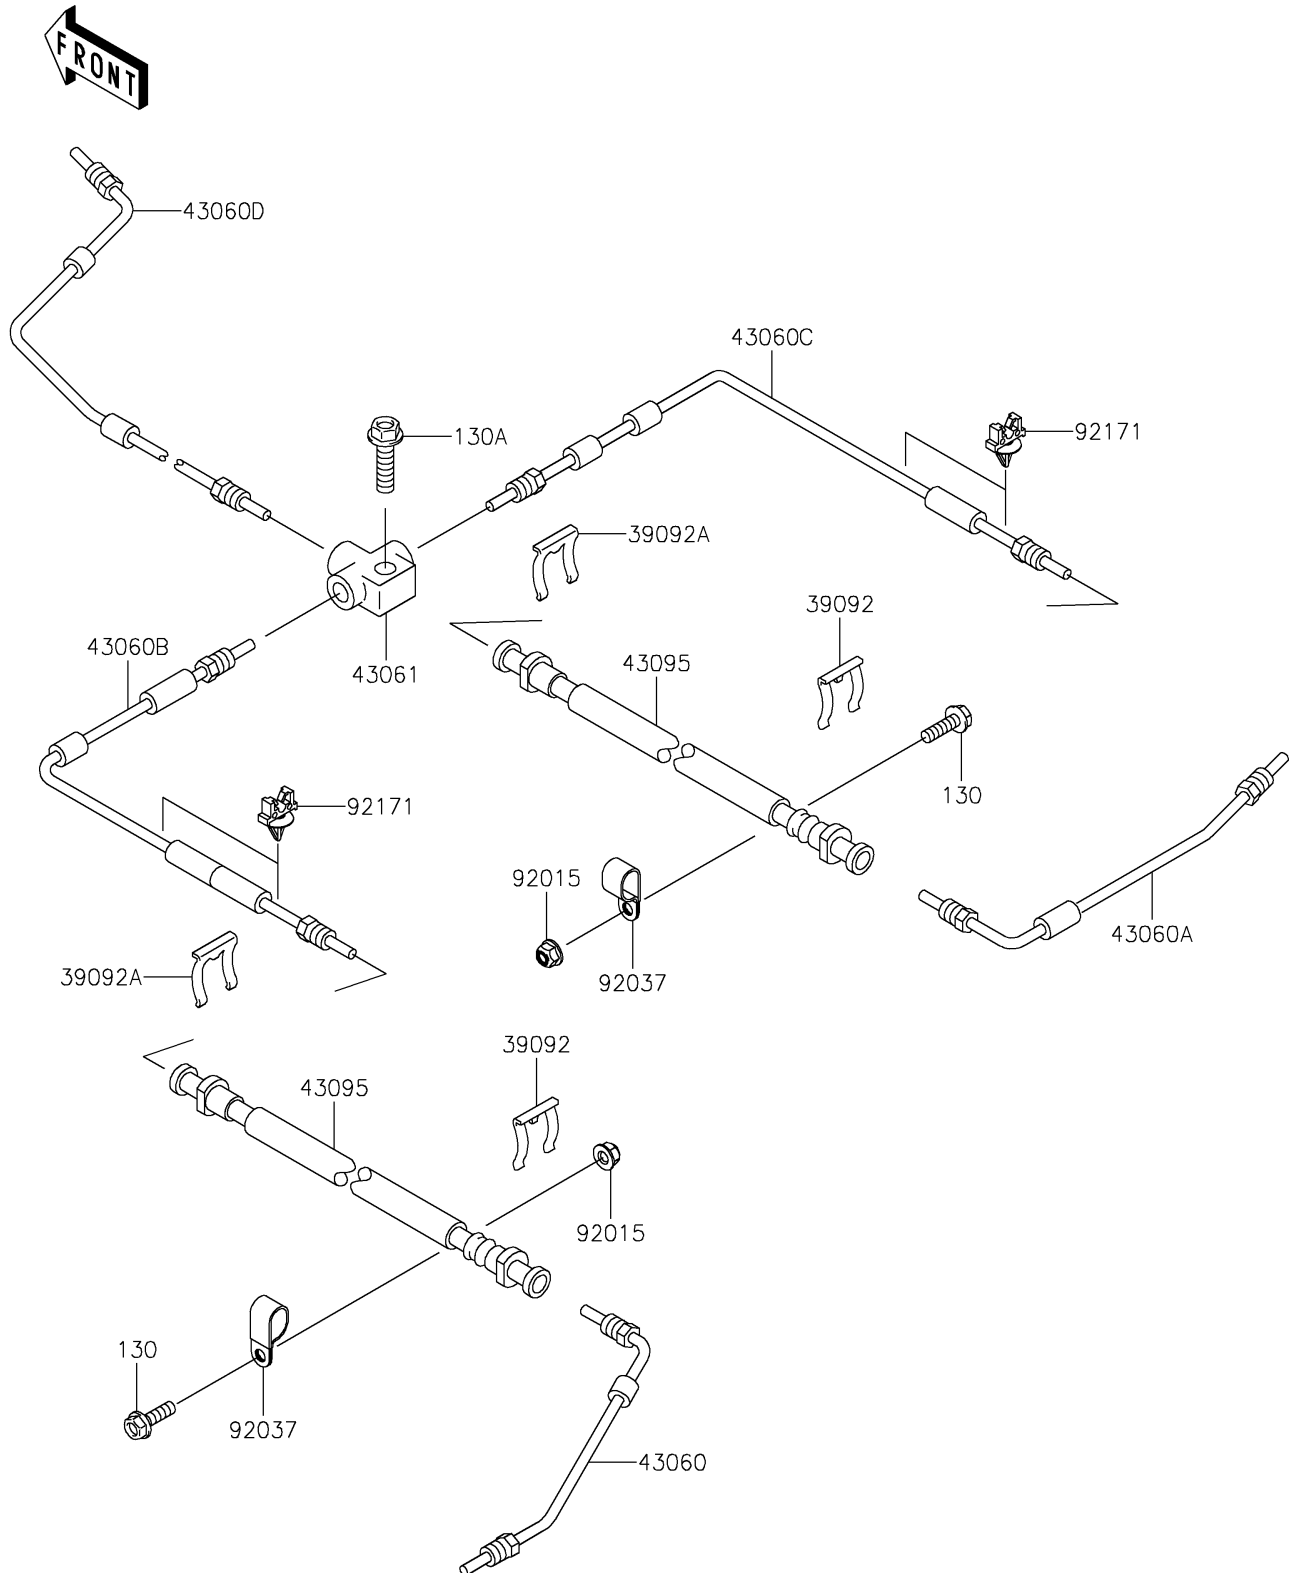

2025 MULE™ 4010 4x4

PARTS DIAGRAM

Brake Piping

F2262

2025 MULE™ 4010 4x4

PARTS LIST

Brake Piping

ITEM NAME

PART NUMBER

QUANTITY
