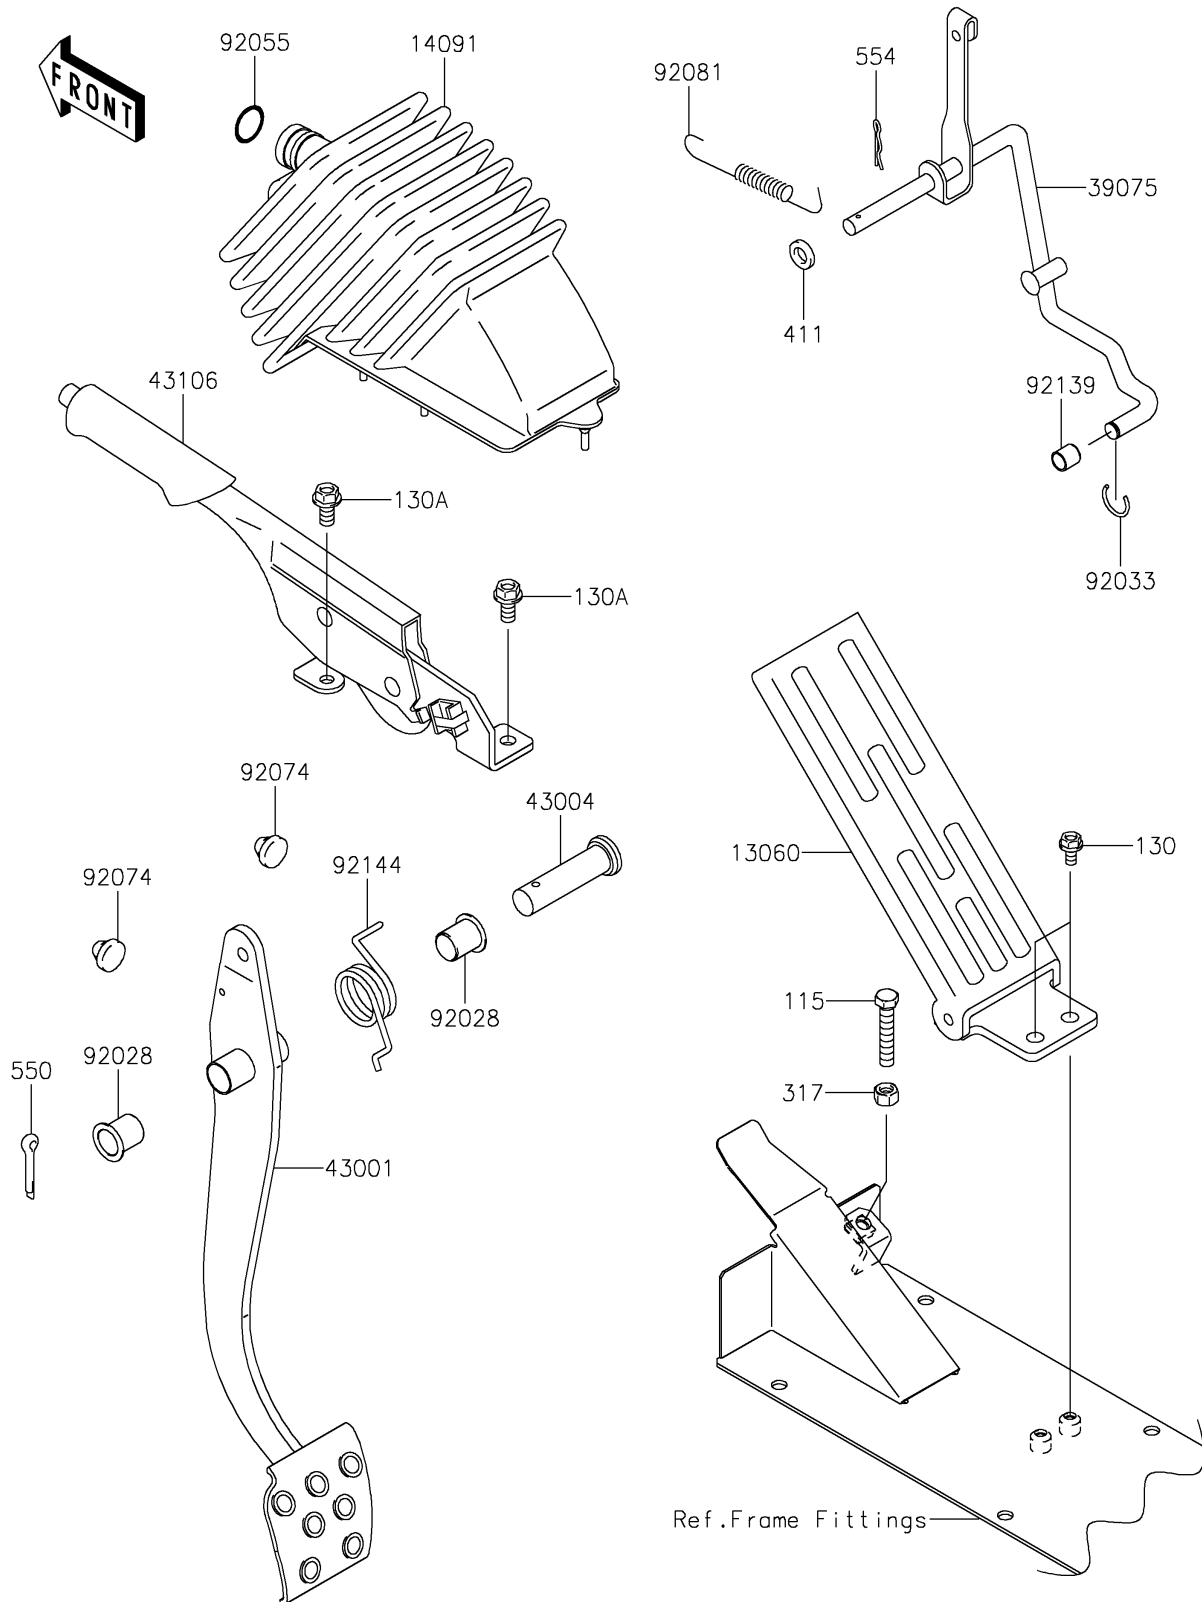

2025 MULE™ 4010 4x4

PARTS DIAGRAM

Brake Pedal/Throttle Lever

F2260

2025 MULE™ 4010 4x4

PARTS LIST

Brake Pedal/Throttle Lever

ITEM NAME

PART NUMBER

QUANTITY
