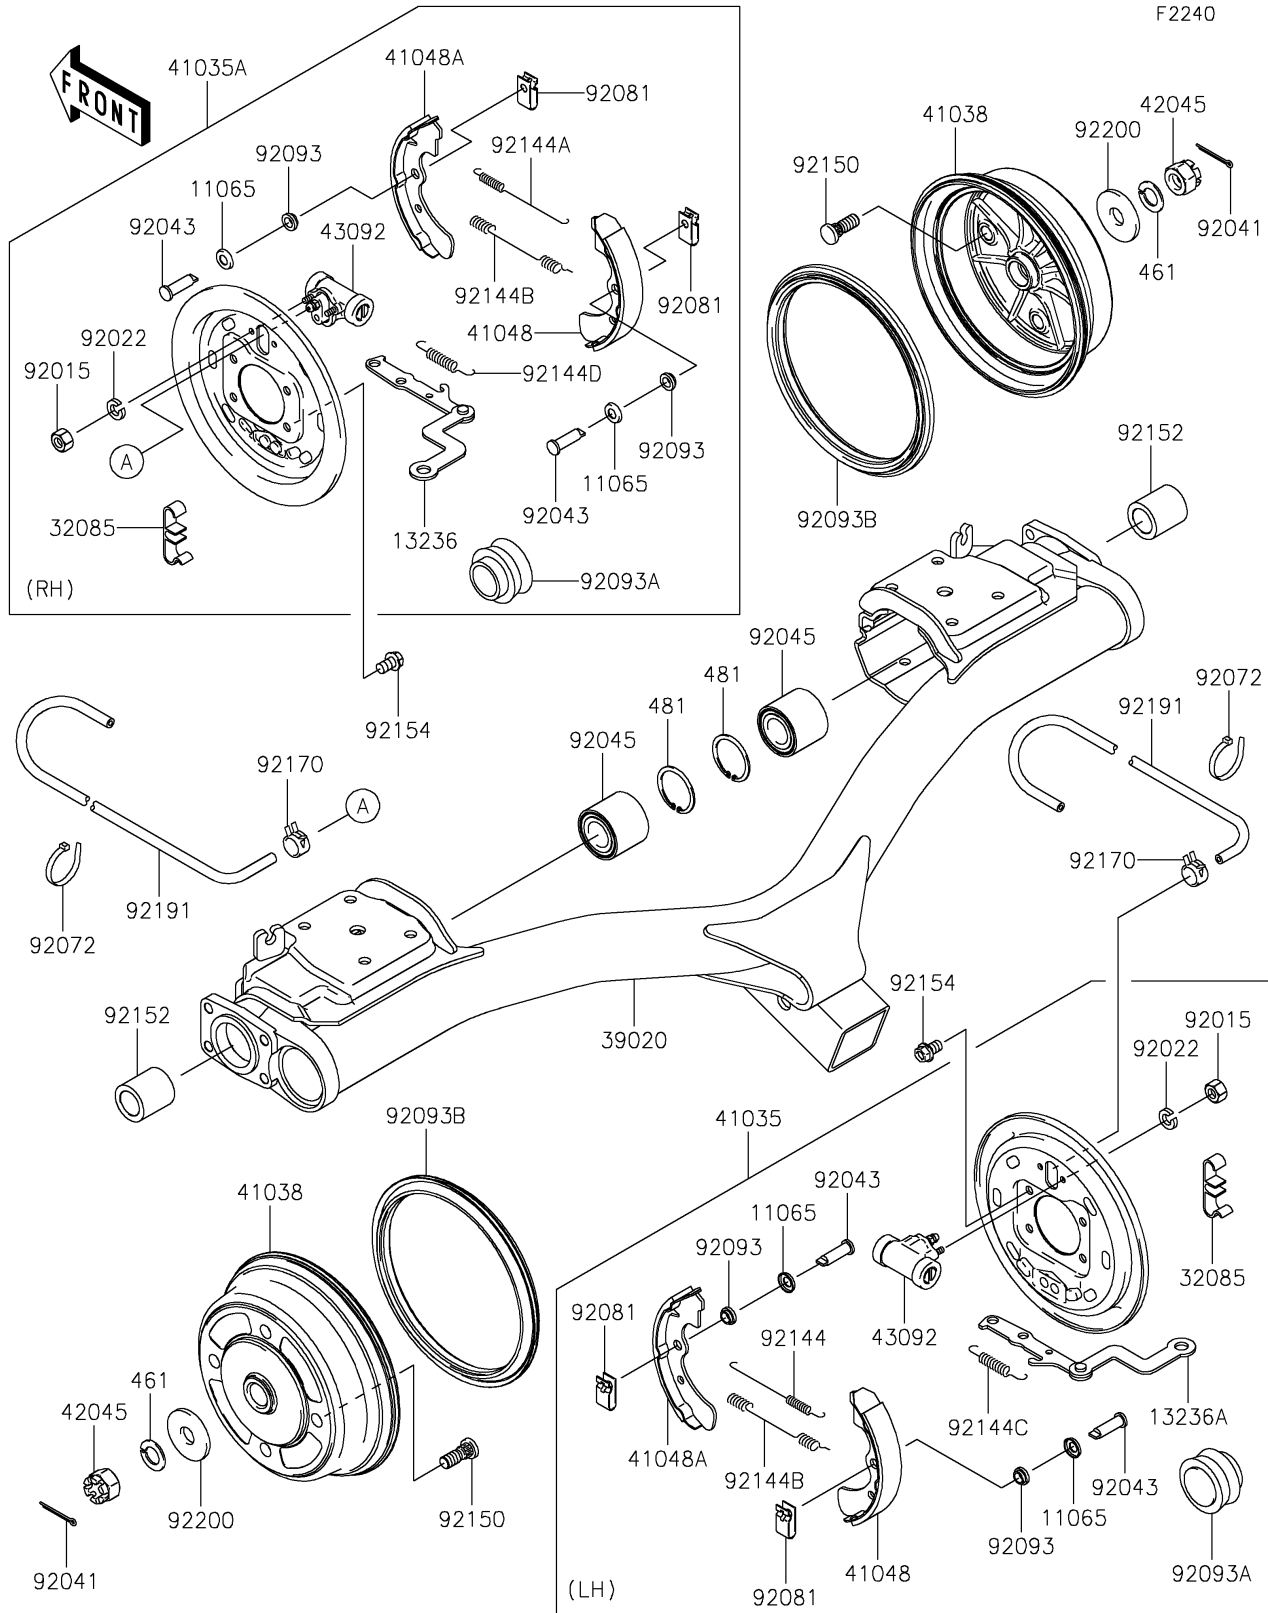

2025 MULE™ 4010 4x4

PARTS DIAGRAM

Rear Hubs/Brakes

2025 MULE™ 4010 4x4

PARTS LIST

Rear Hubs/Brakes

ITEM NAME

PART NUMBER

QUANTITY
