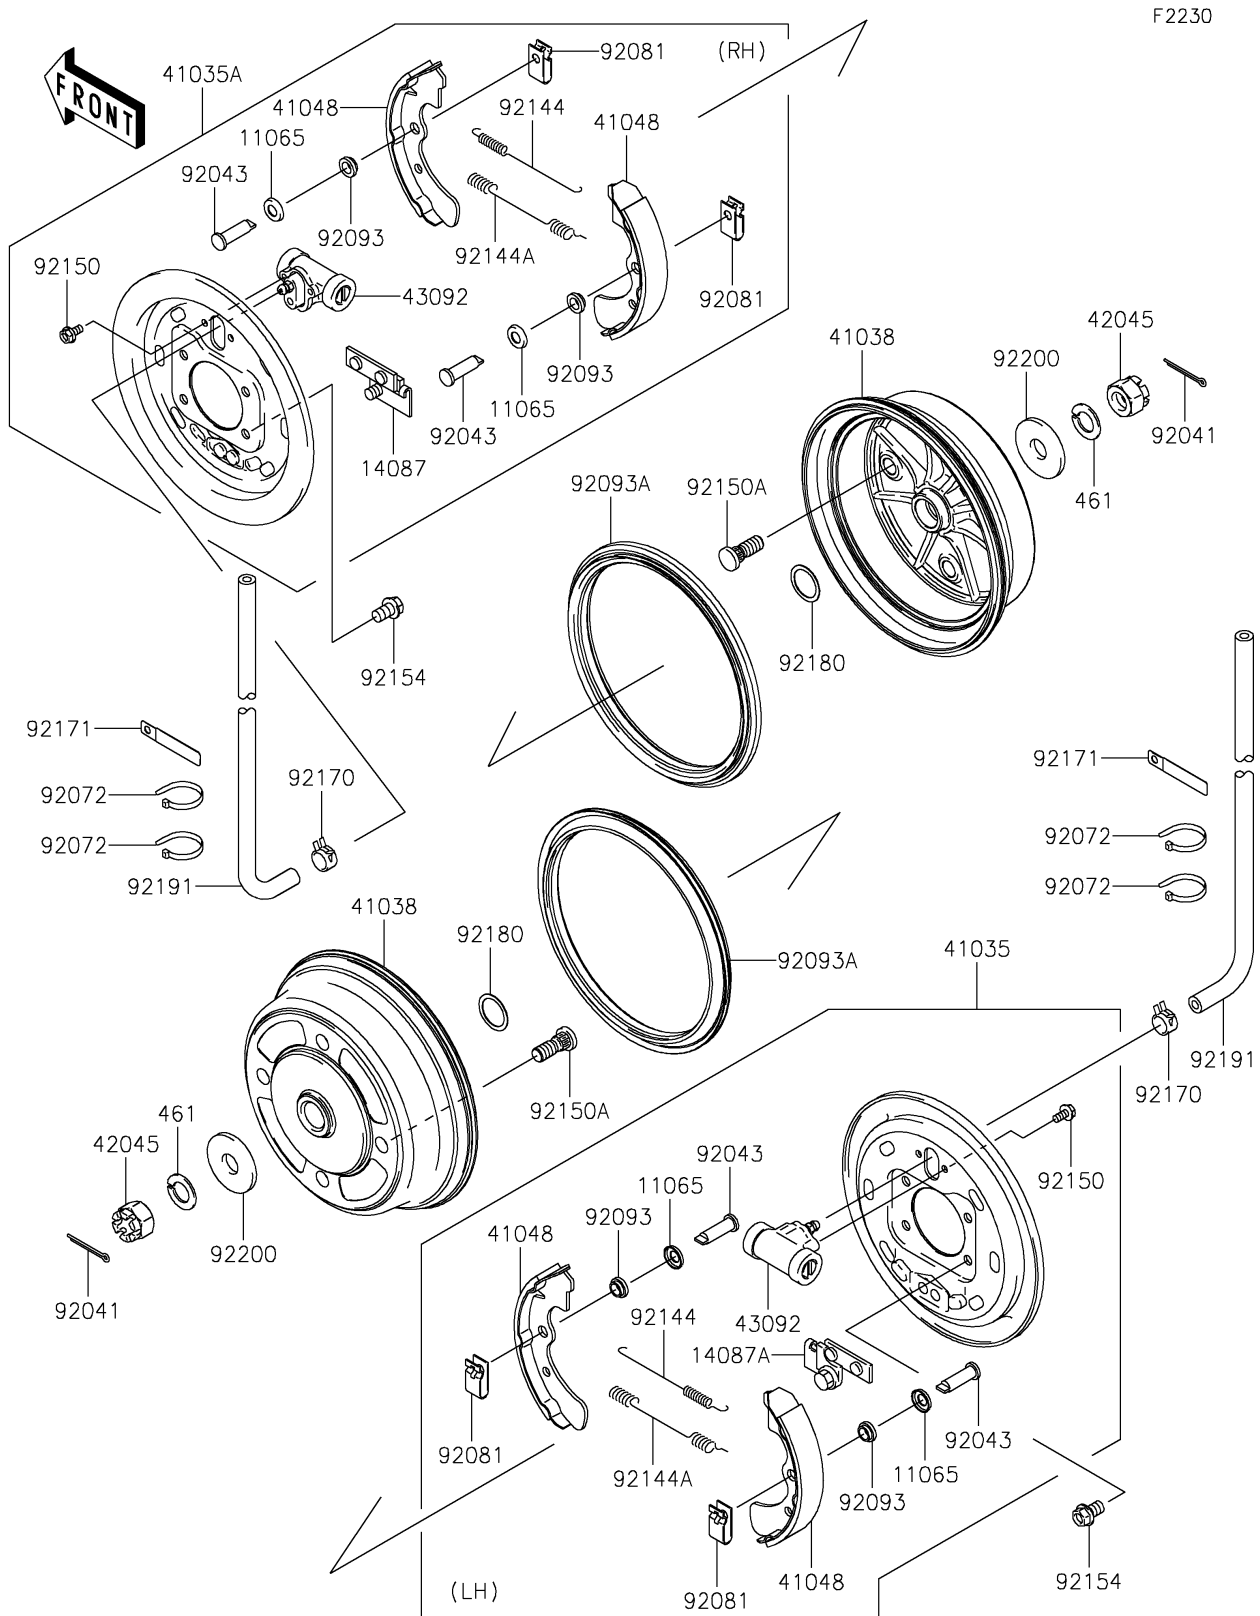

2025 MULE™ 4010 4x4

PARTS DIAGRAM

Front Hubs/Brakes

2025 MULE™ 4010 4x4

PARTS LIST

Front Hubs/Brakes

ITEM NAME

PART NUMBER

QUANTITY
