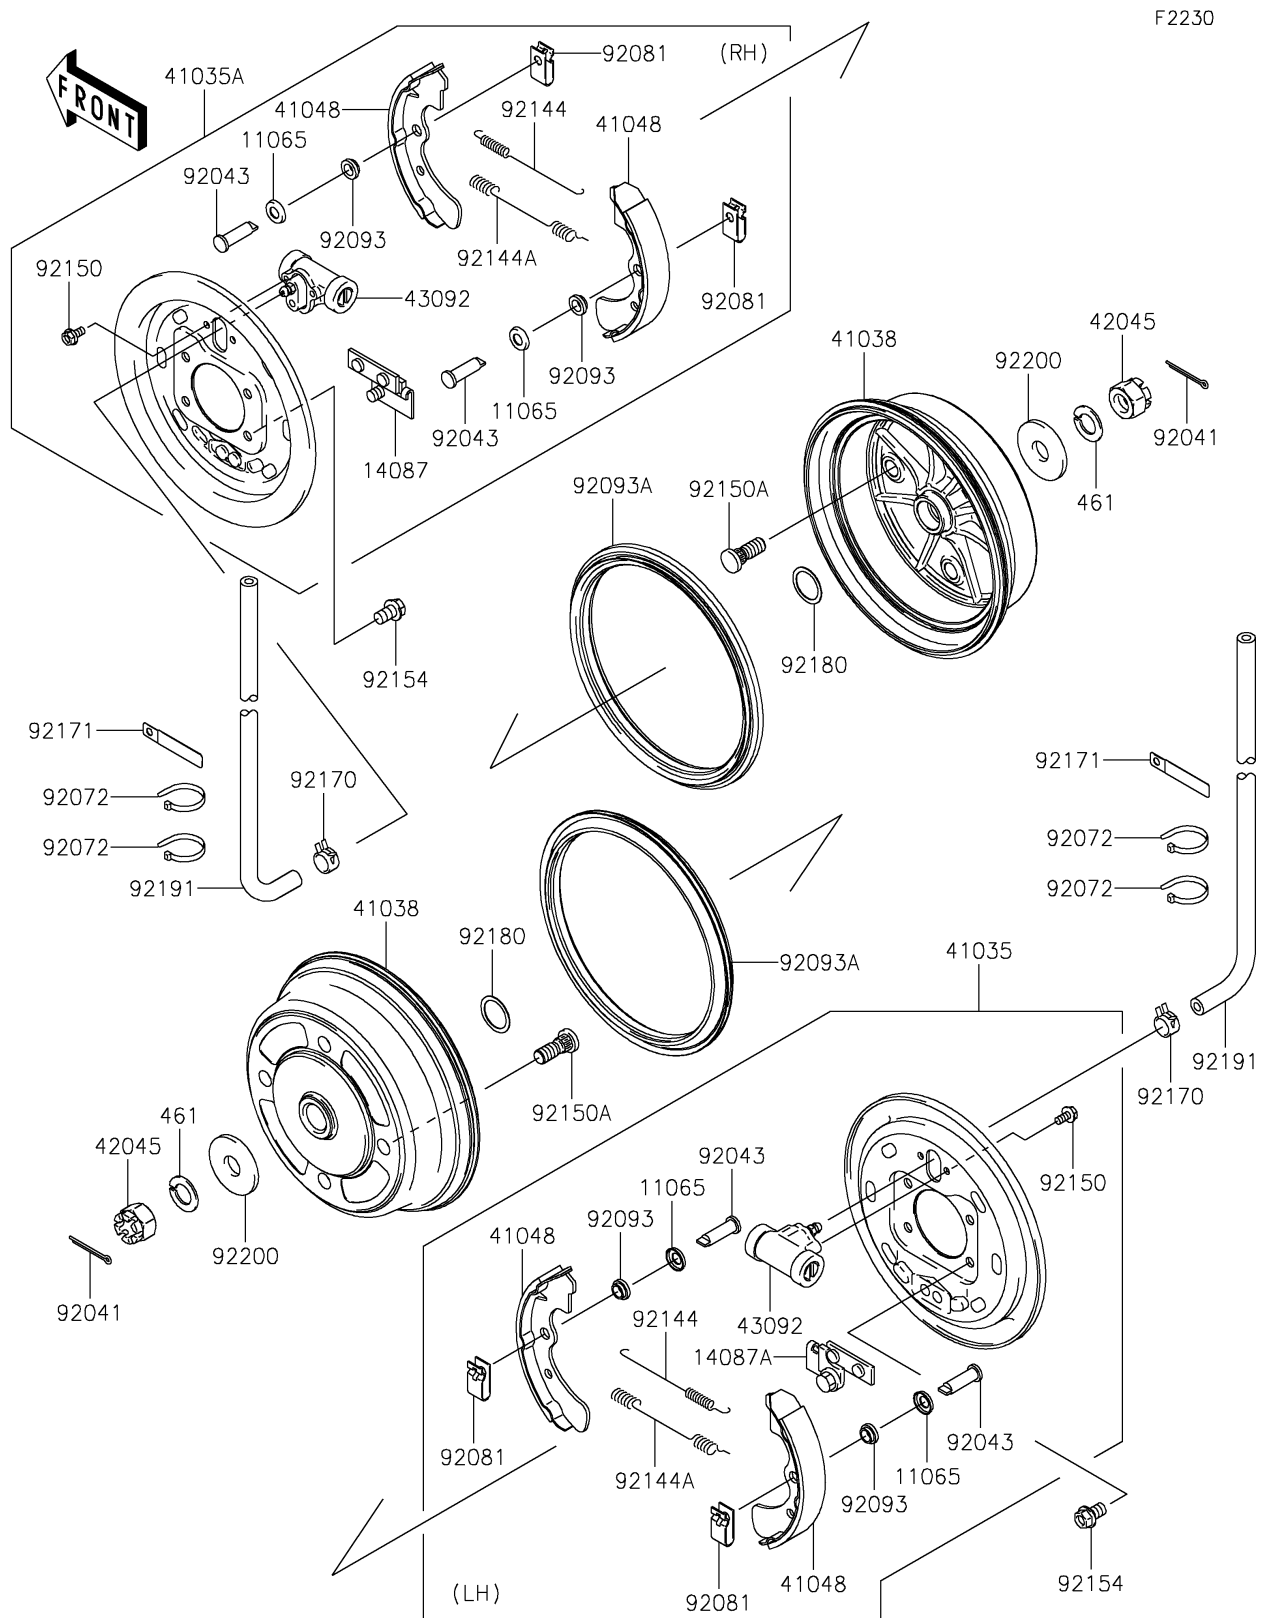

2025 MULE™ 4010 4x4

PARTS DIAGRAM

Front Hubs/Brakes

2025 MULE™ 4010 4x4

PARTS LIST

Front Hubs/Brakes

ITEM NAME

PART NUMBER

QUANTITY
