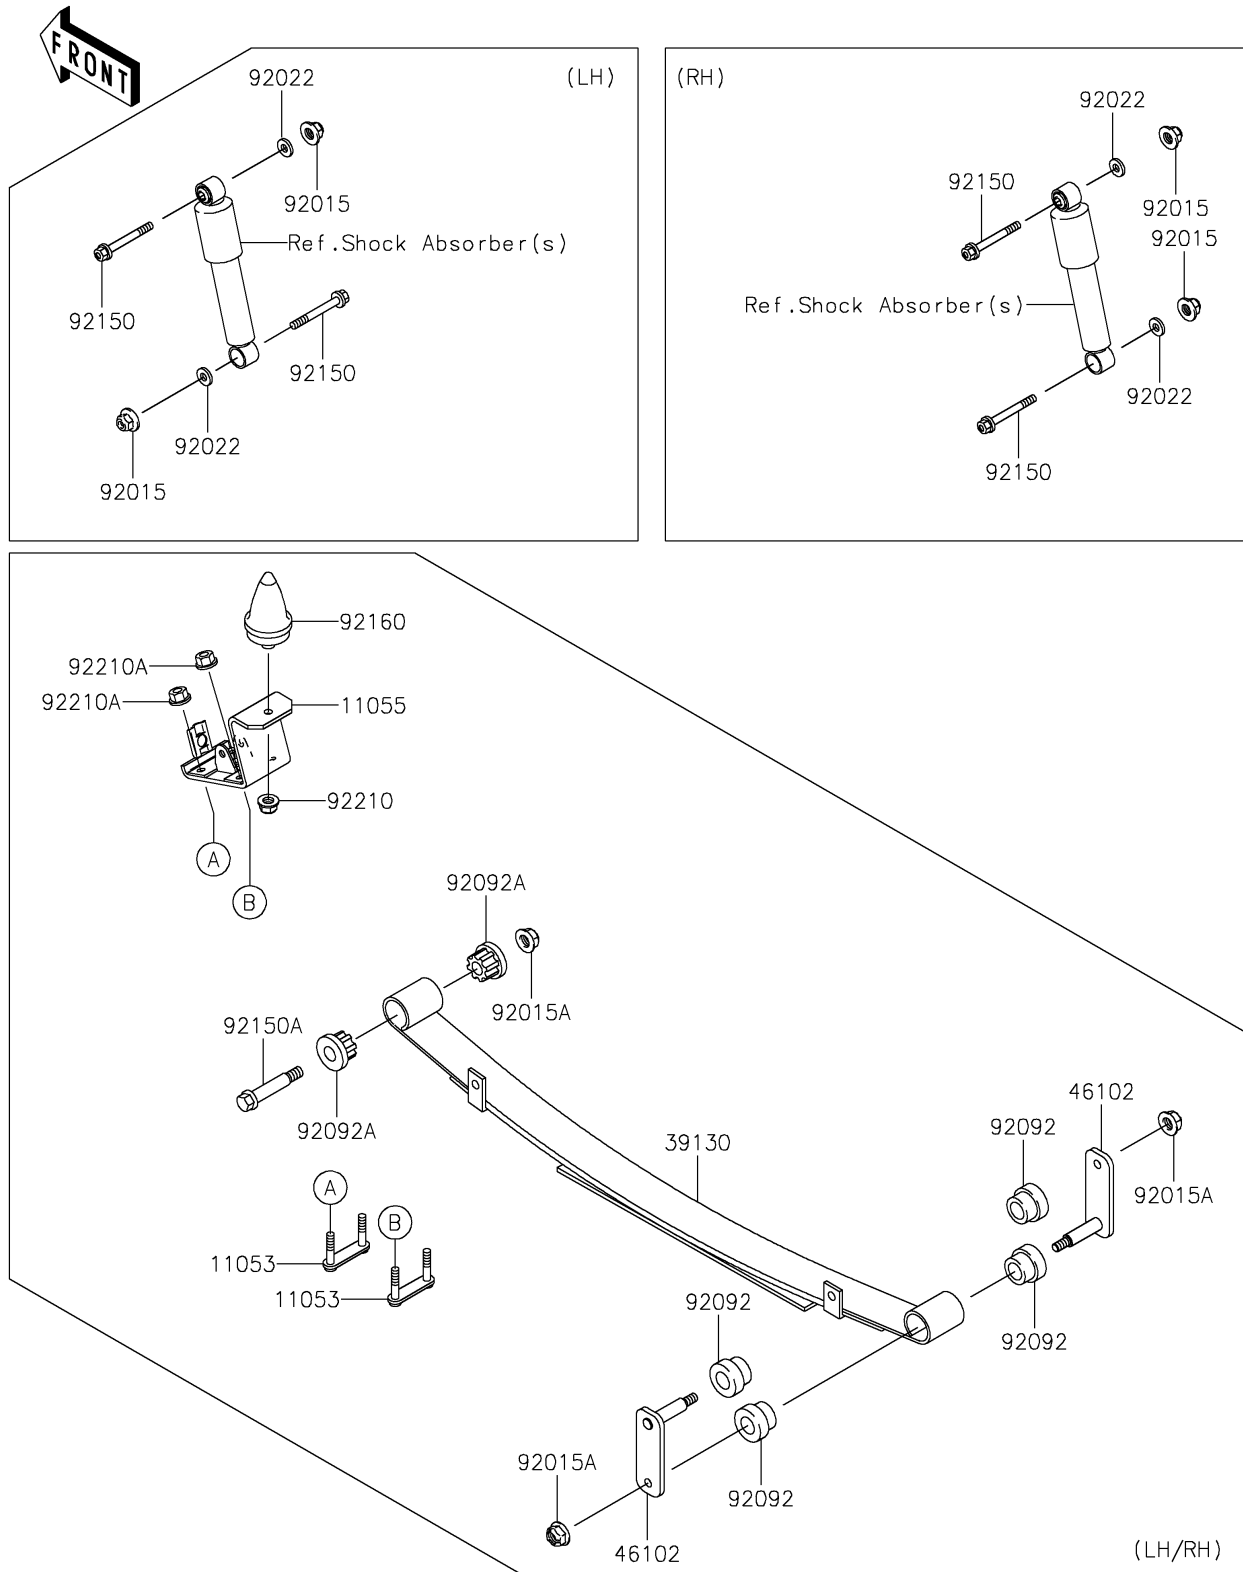

2025 MULE™ 4010 4x4

PARTS DIAGRAM

Rear Suspension

F2153

2025 MULE™ 4010 4x4

PARTS LIST

Rear Suspension

ITEM NAME

PART NUMBER

QUANTITY
