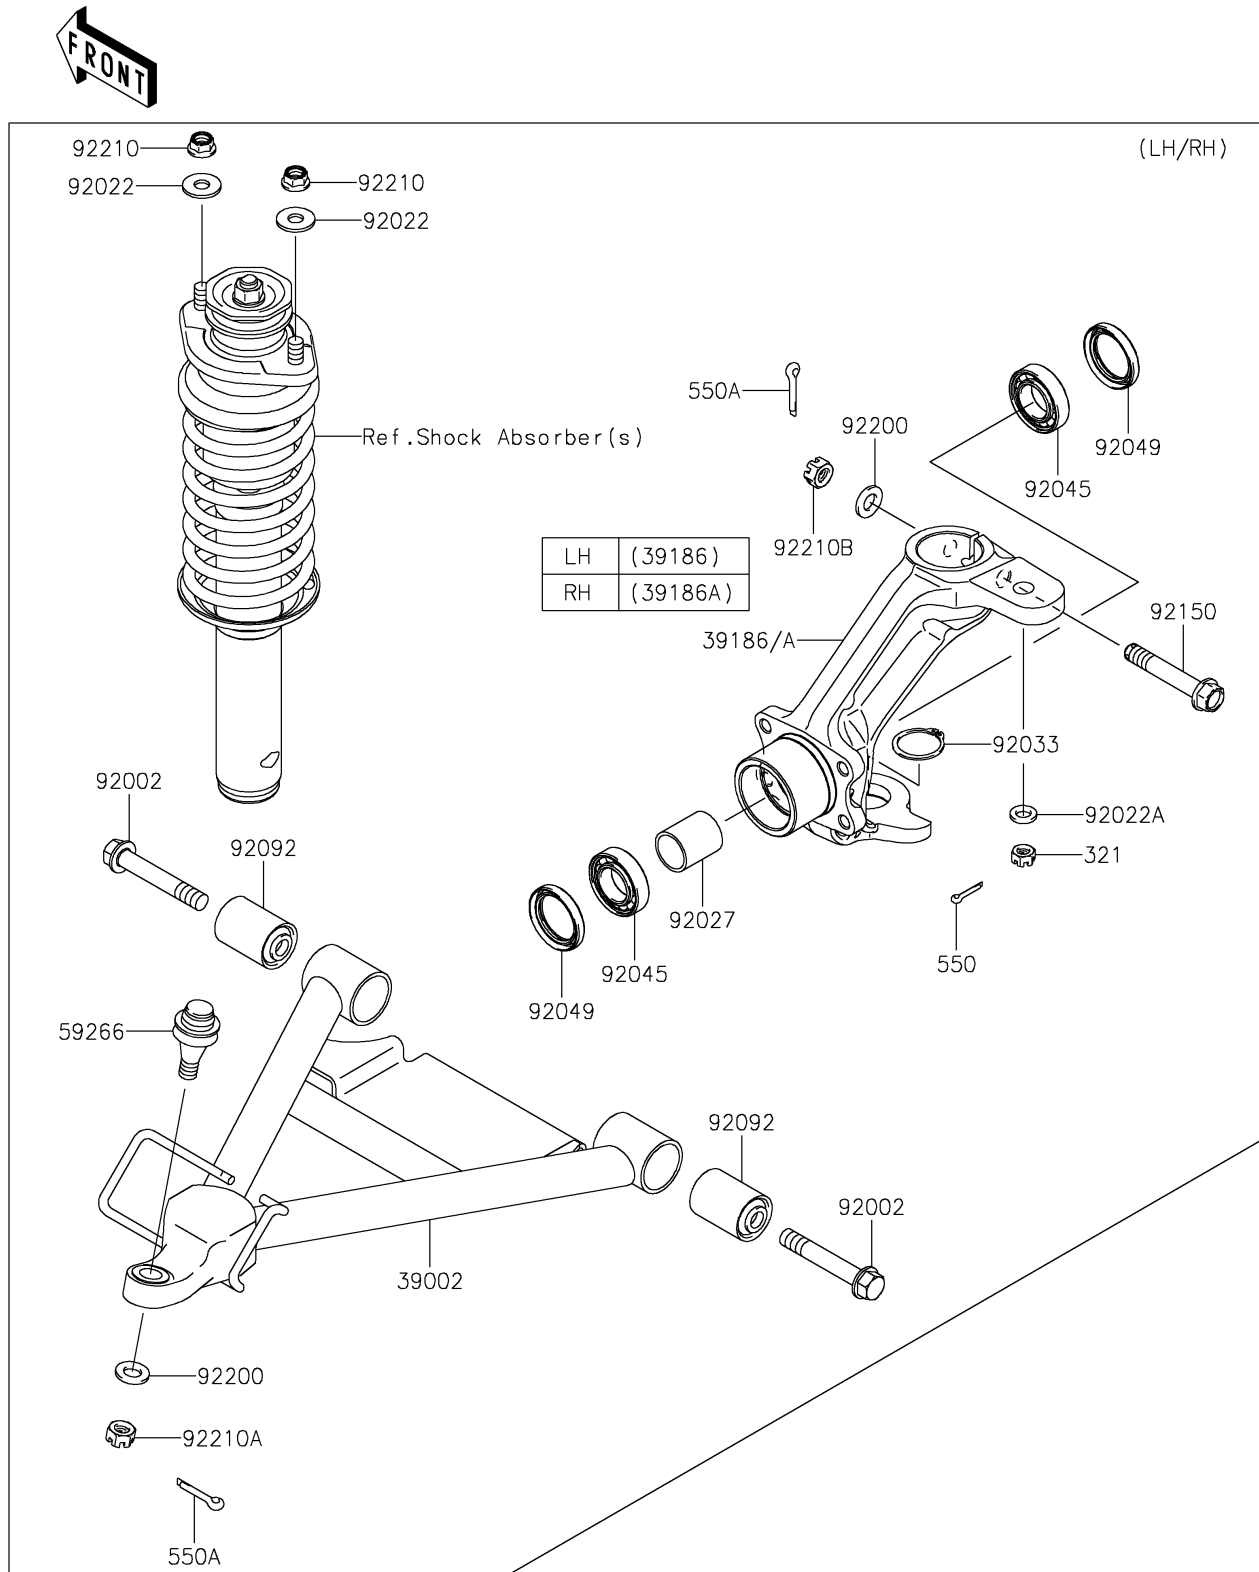

2025 MULE™ 4010 4x4

PARTS DIAGRAM

Front Suspension

F2152

2025 MULE™ 4010 4x4

PARTS LIST

Front Suspension

ITEM NAME

PART NUMBER

QUANTITY
