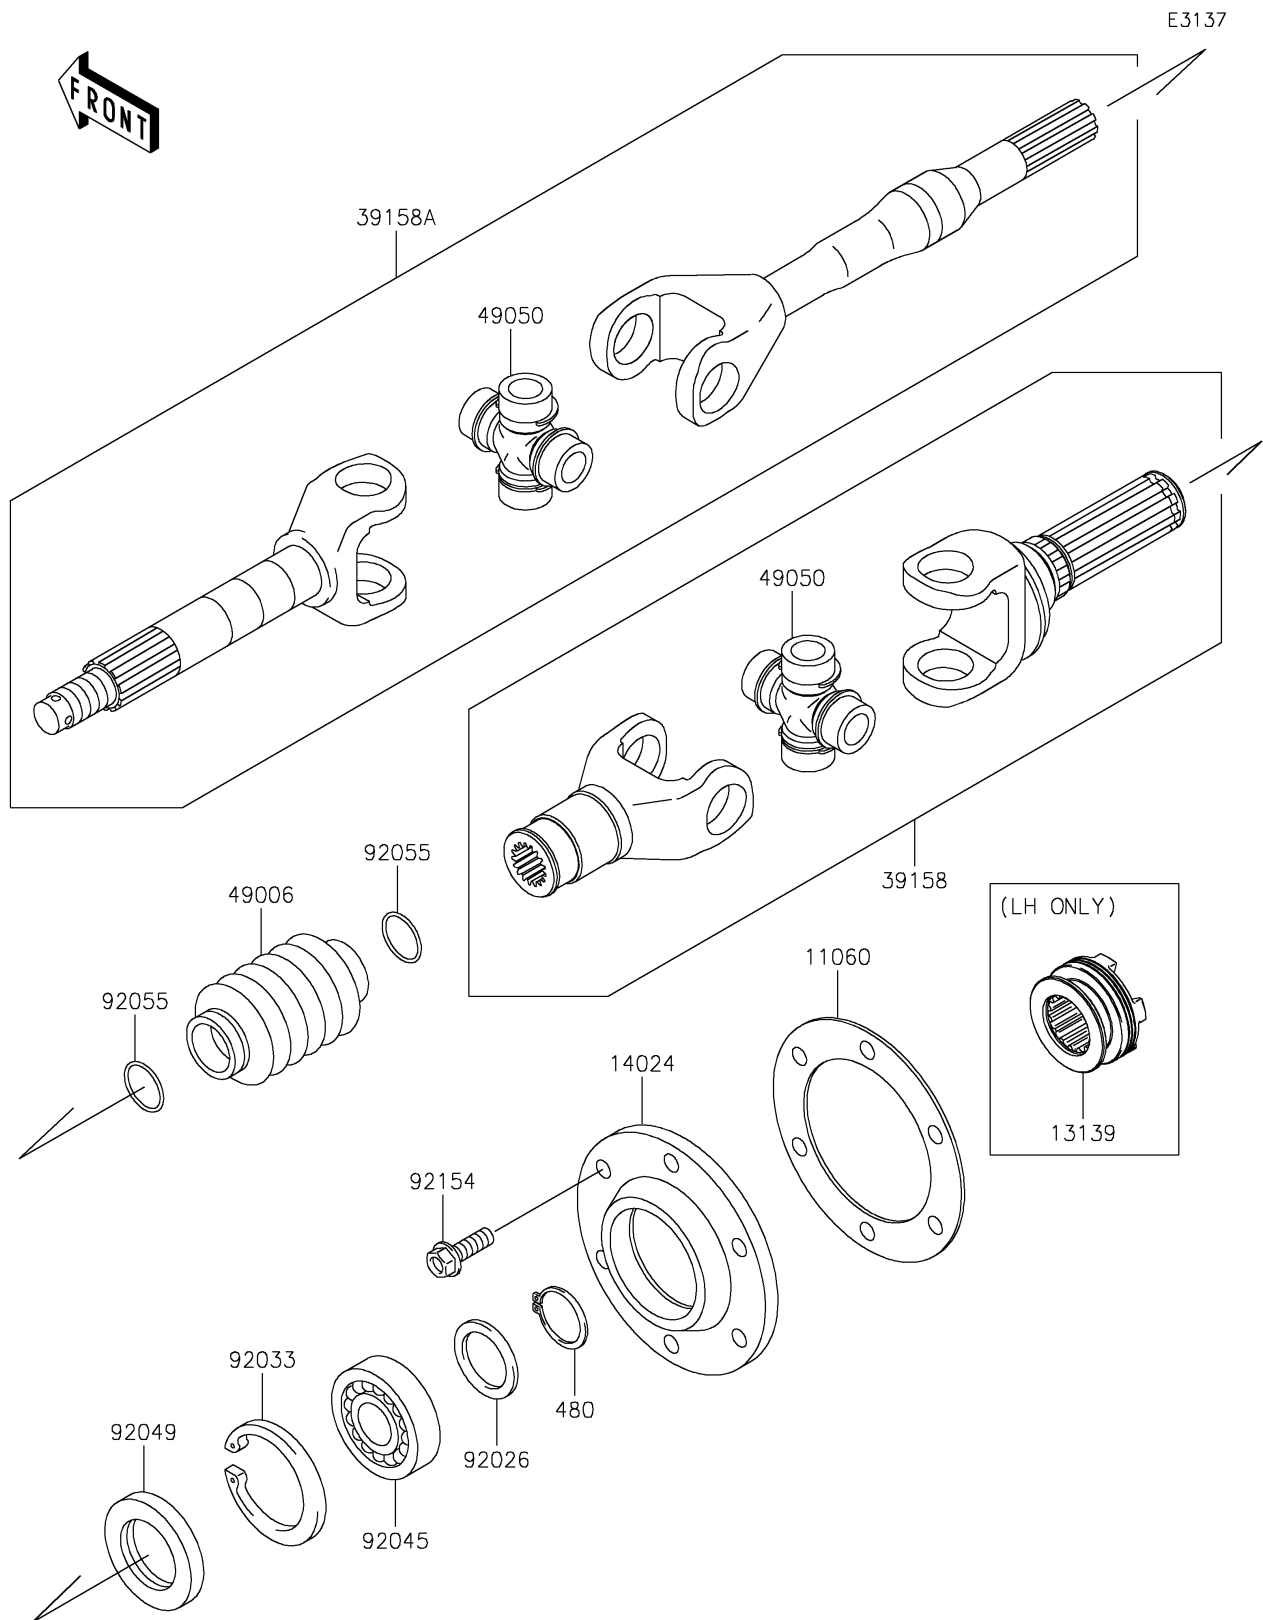

2025 MULE™ 4010 4x4

PARTS DIAGRAM

Drive Shaft-Rear

2025 MULE™ 4010 4x4

PARTS LIST

Drive Shaft-Rear

ITEM NAME

PART NUMBER

QUANTITY
