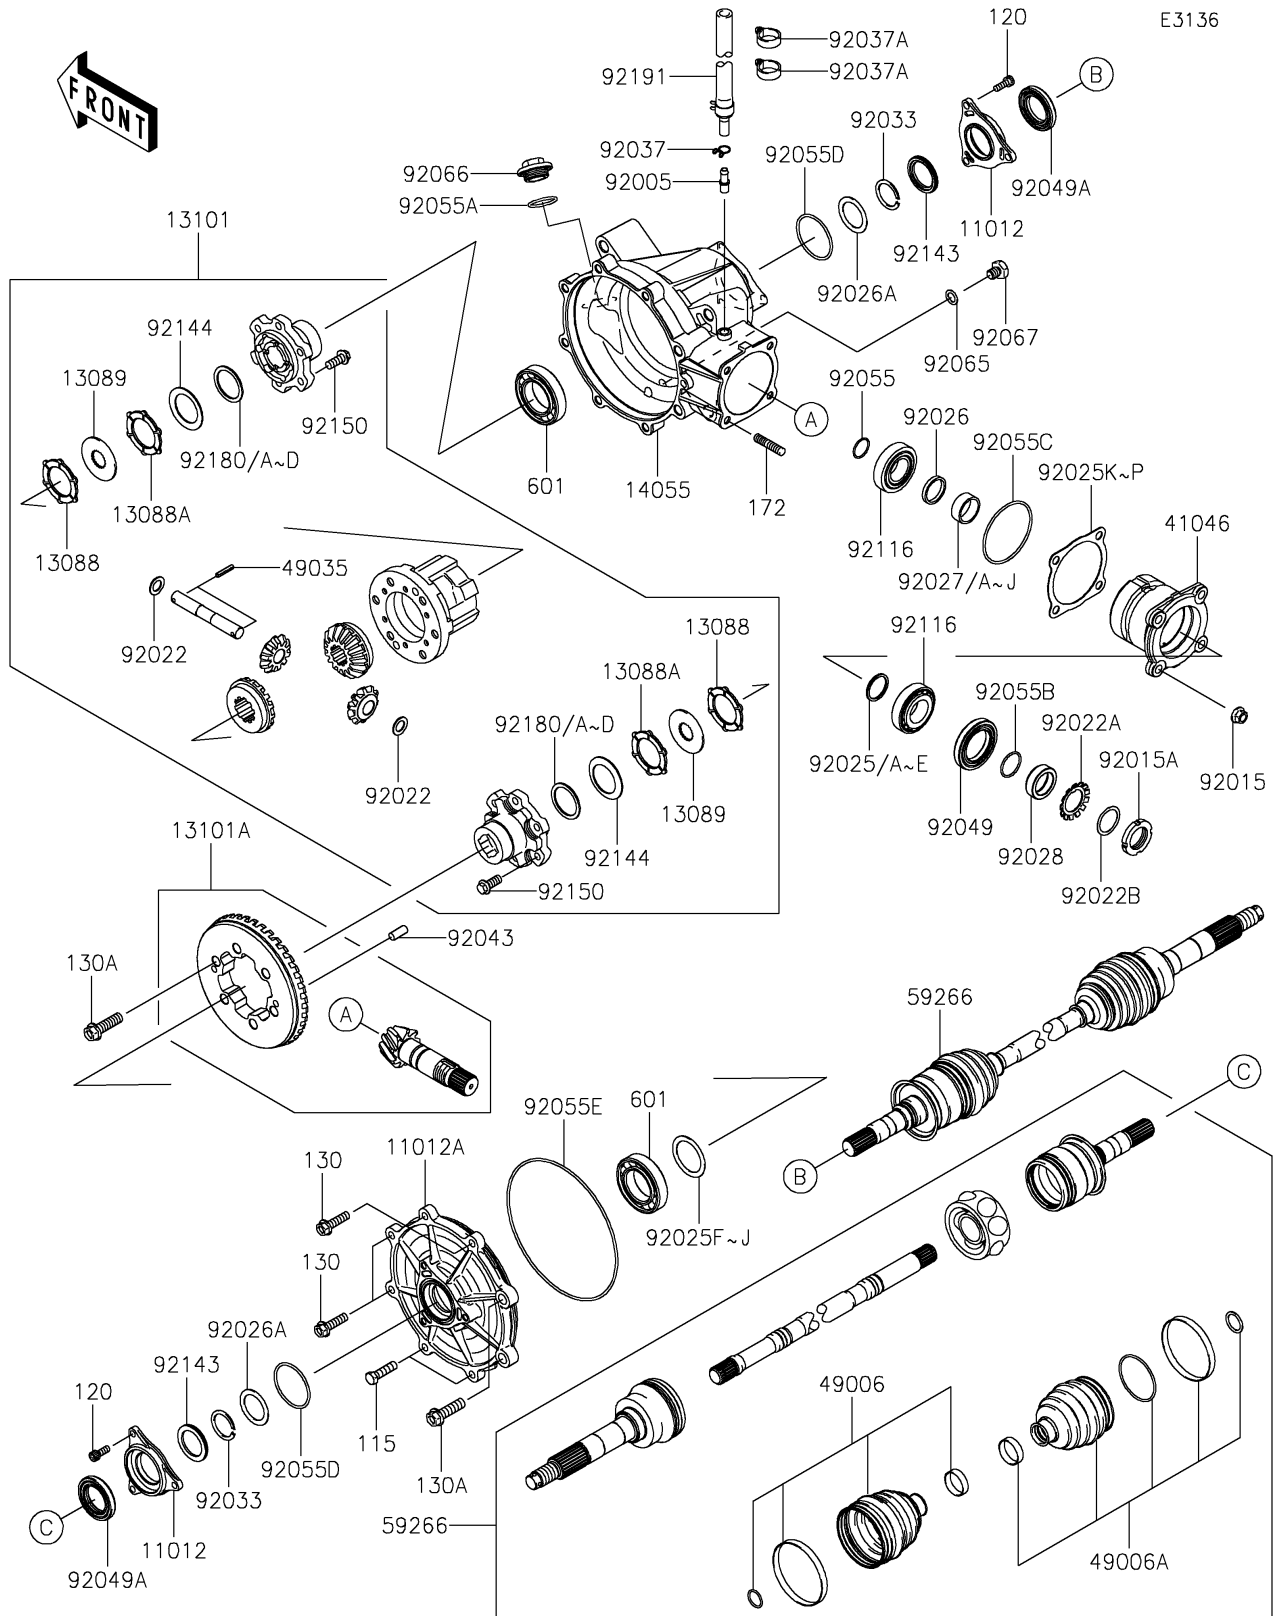

2025 MULE™ 4010 4x4

PARTS DIAGRAM

Drive Shaft-Front

2025 MULE™ 4010 4x4

PARTS LIST

Drive Shaft-Front

ITEM NAME

PART NUMBER

QUANTITY
