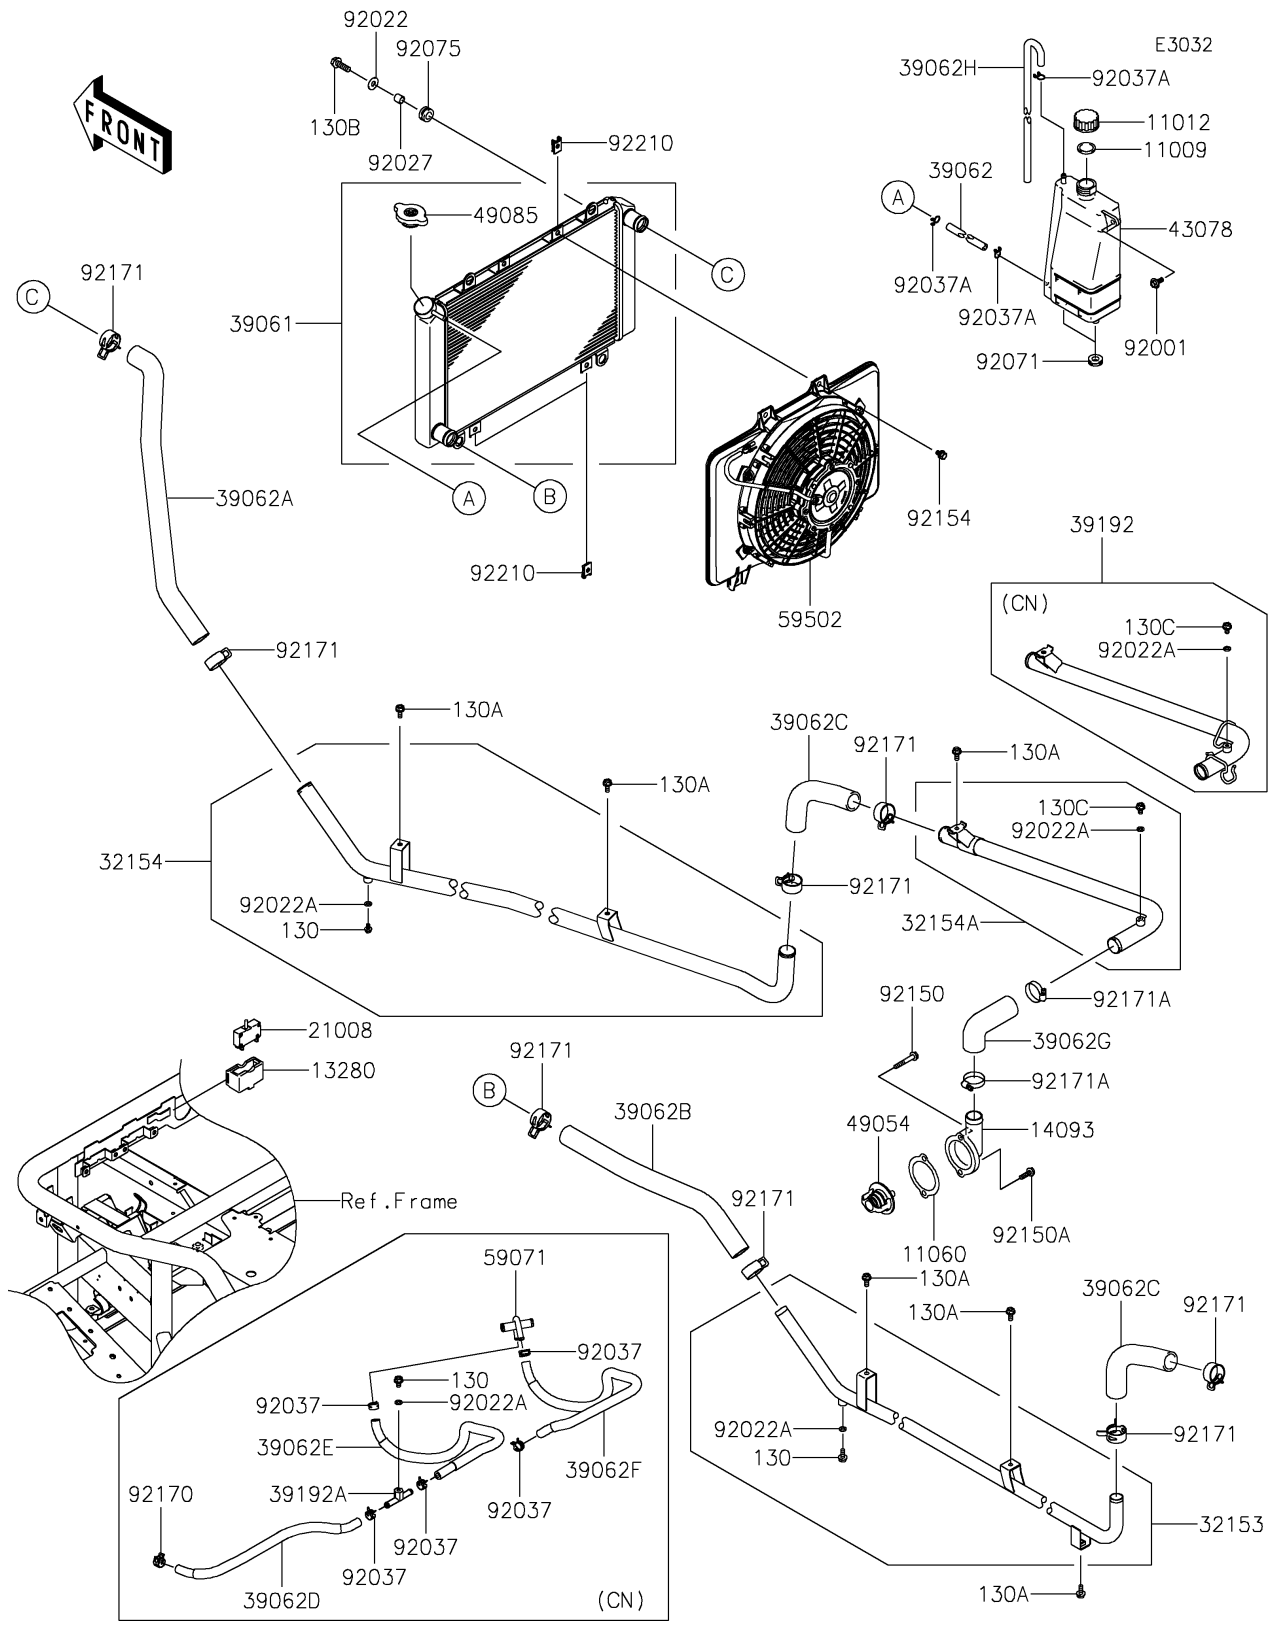

2025 MULE™ 4010 4x4

PARTS DIAGRAM

Radiator

2025 MULE™ 4010 4x4

PARTS LIST

Radiator

ITEM NAME

PART NUMBER

QUANTITY
