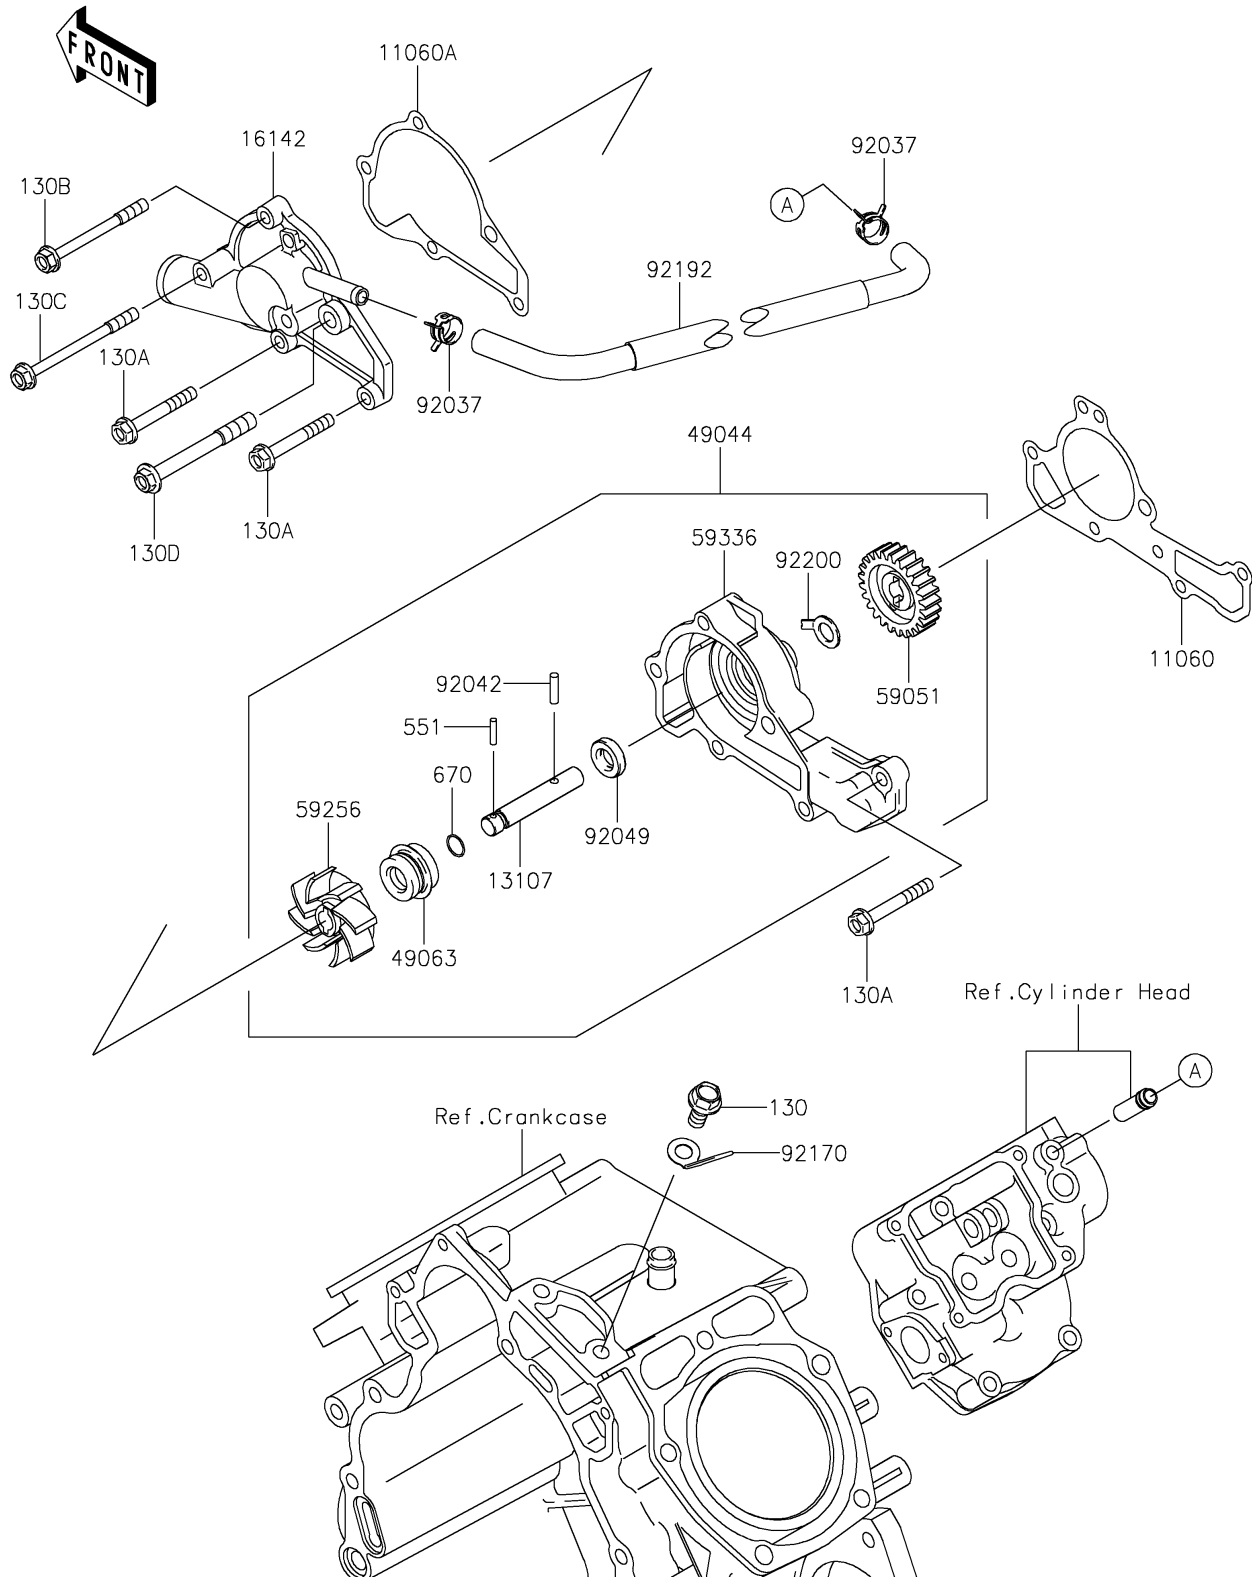

2025 MULE™ 4010 4x4

PARTS DIAGRAM

Water Pump

E3031

2025 MULE™ 4010 4x4

PARTS LIST

Water Pump

ITEM NAME

PART NUMBER

QUANTITY
