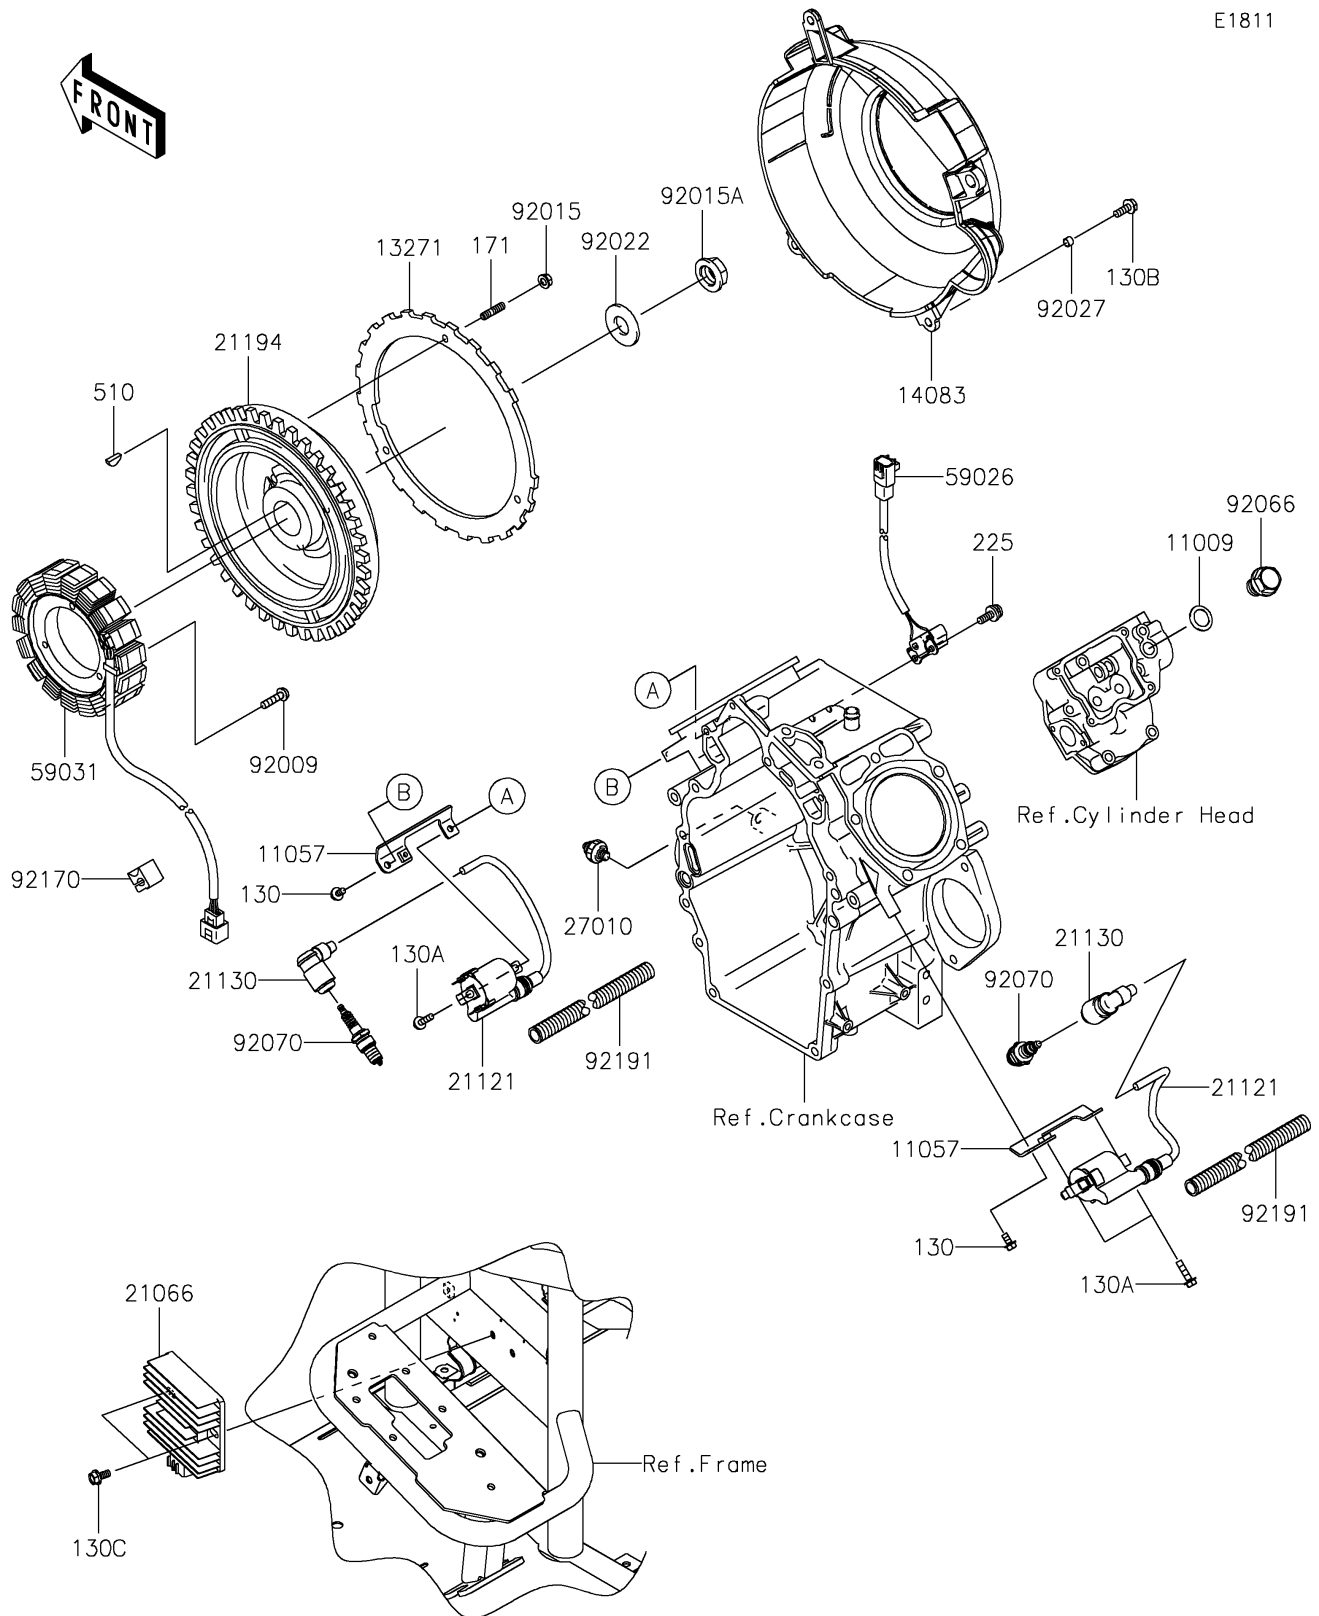

## PARTS DIAGRAM

### Generator/Ignition Coil

E1811

# 2025 MULE™ 4010 4x4

## PARTS LIST