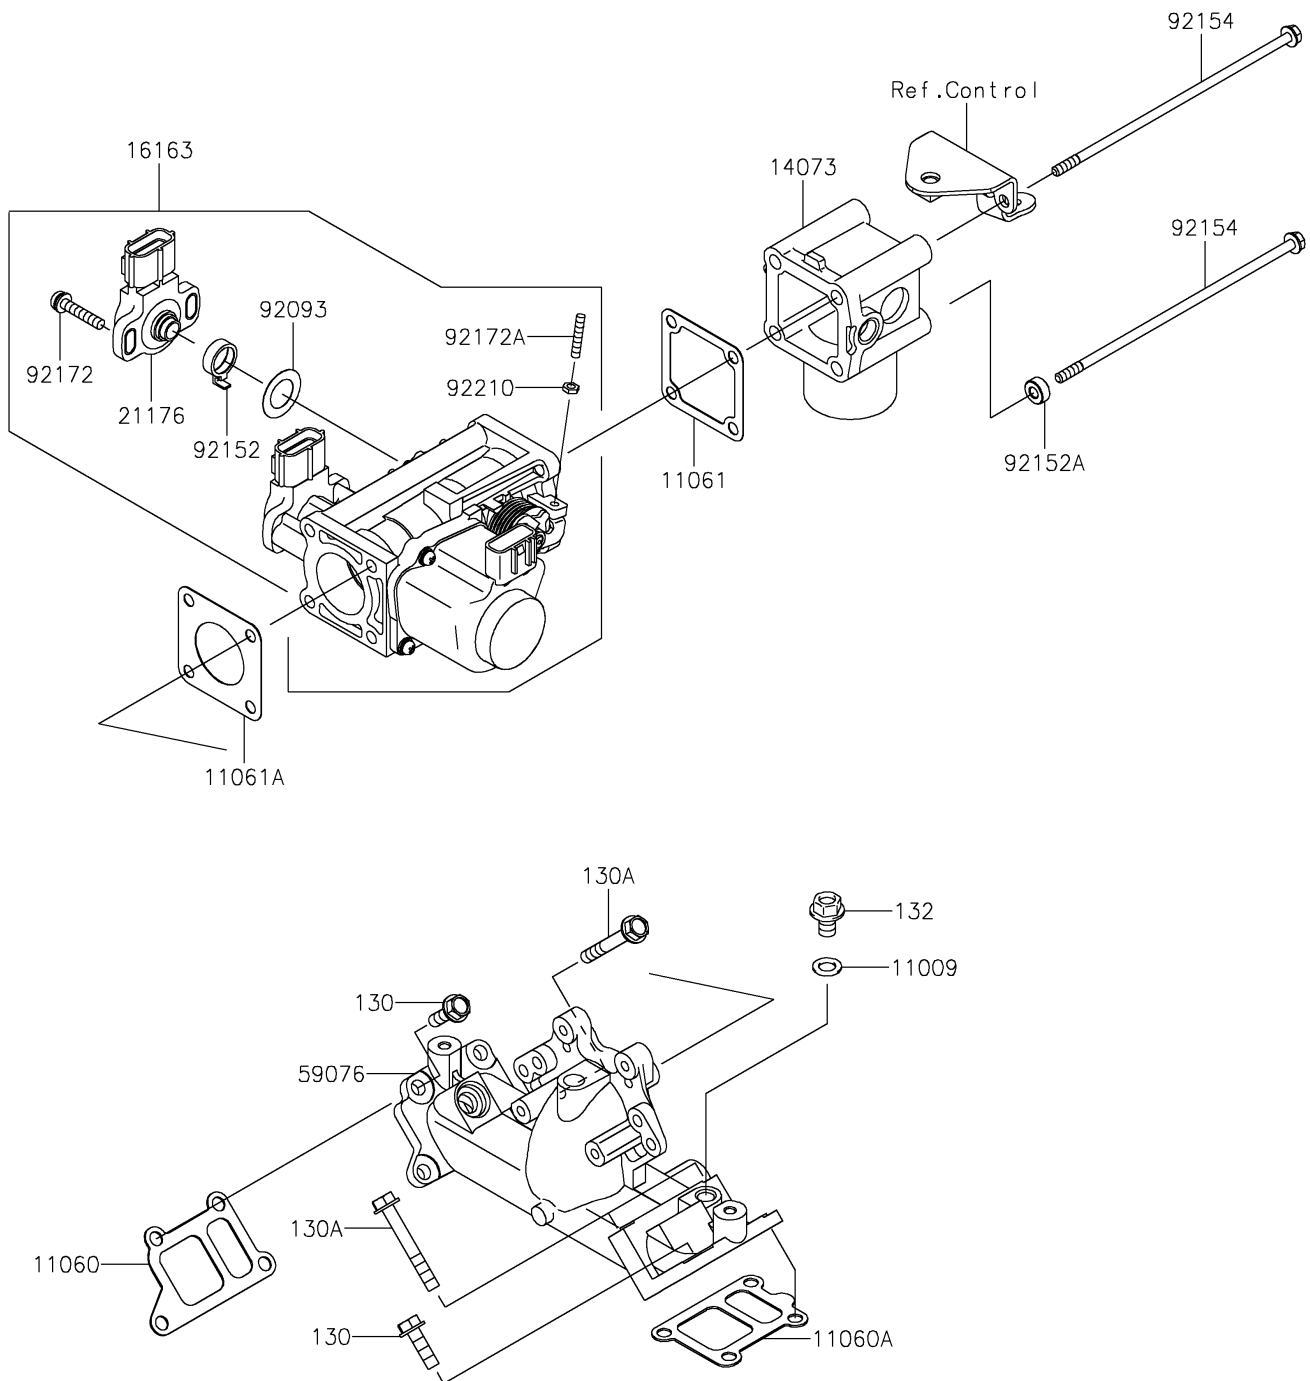

2025 MULE™ 4010 4x4

PARTS DIAGRAM

Throttle

E1510

2025 MULE™ 4010 4x4

PARTS LIST

Throttle

ITEM NAME

PART NUMBER

QUANTITY
