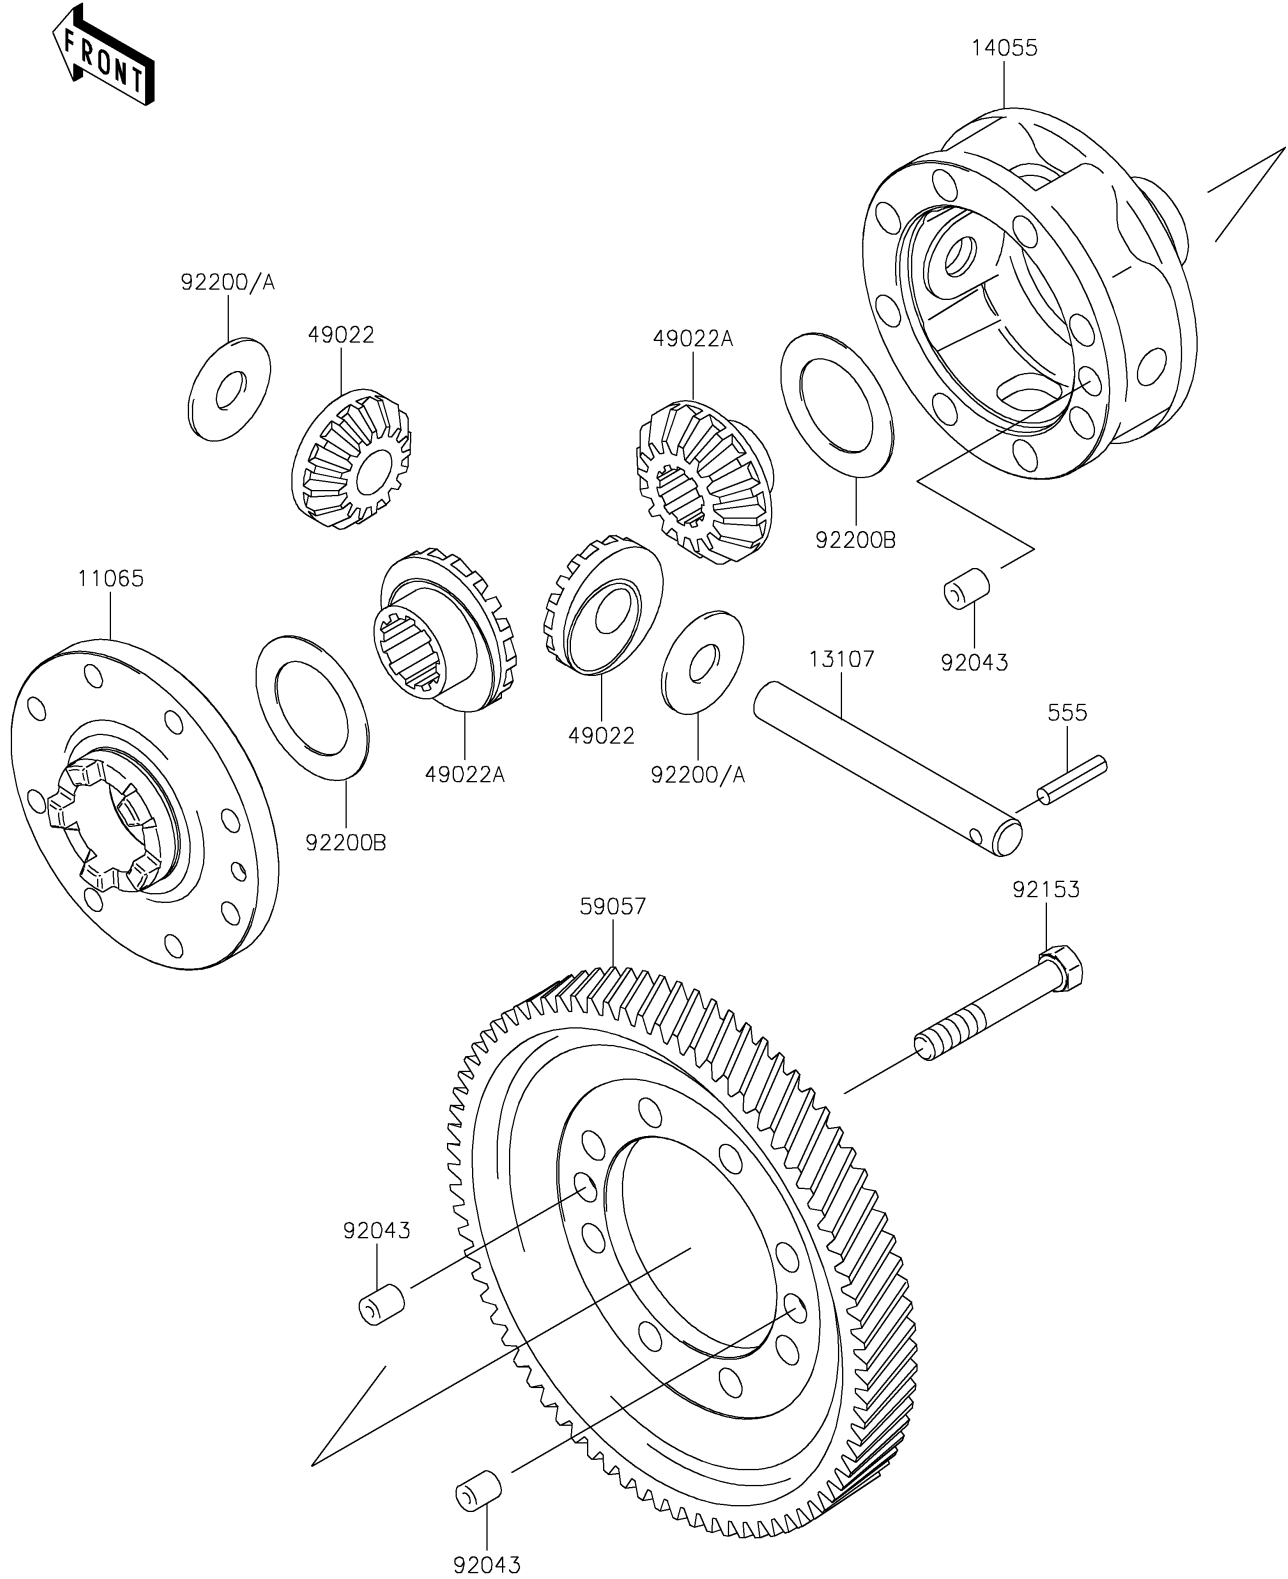

2025 MULE™ 4010 4x4

PARTS DIAGRAM

Differential

E1451

2025 MULE™ 4010 4x4

PARTS LIST

Differential

ITEM NAME

PART NUMBER

QUANTITY
