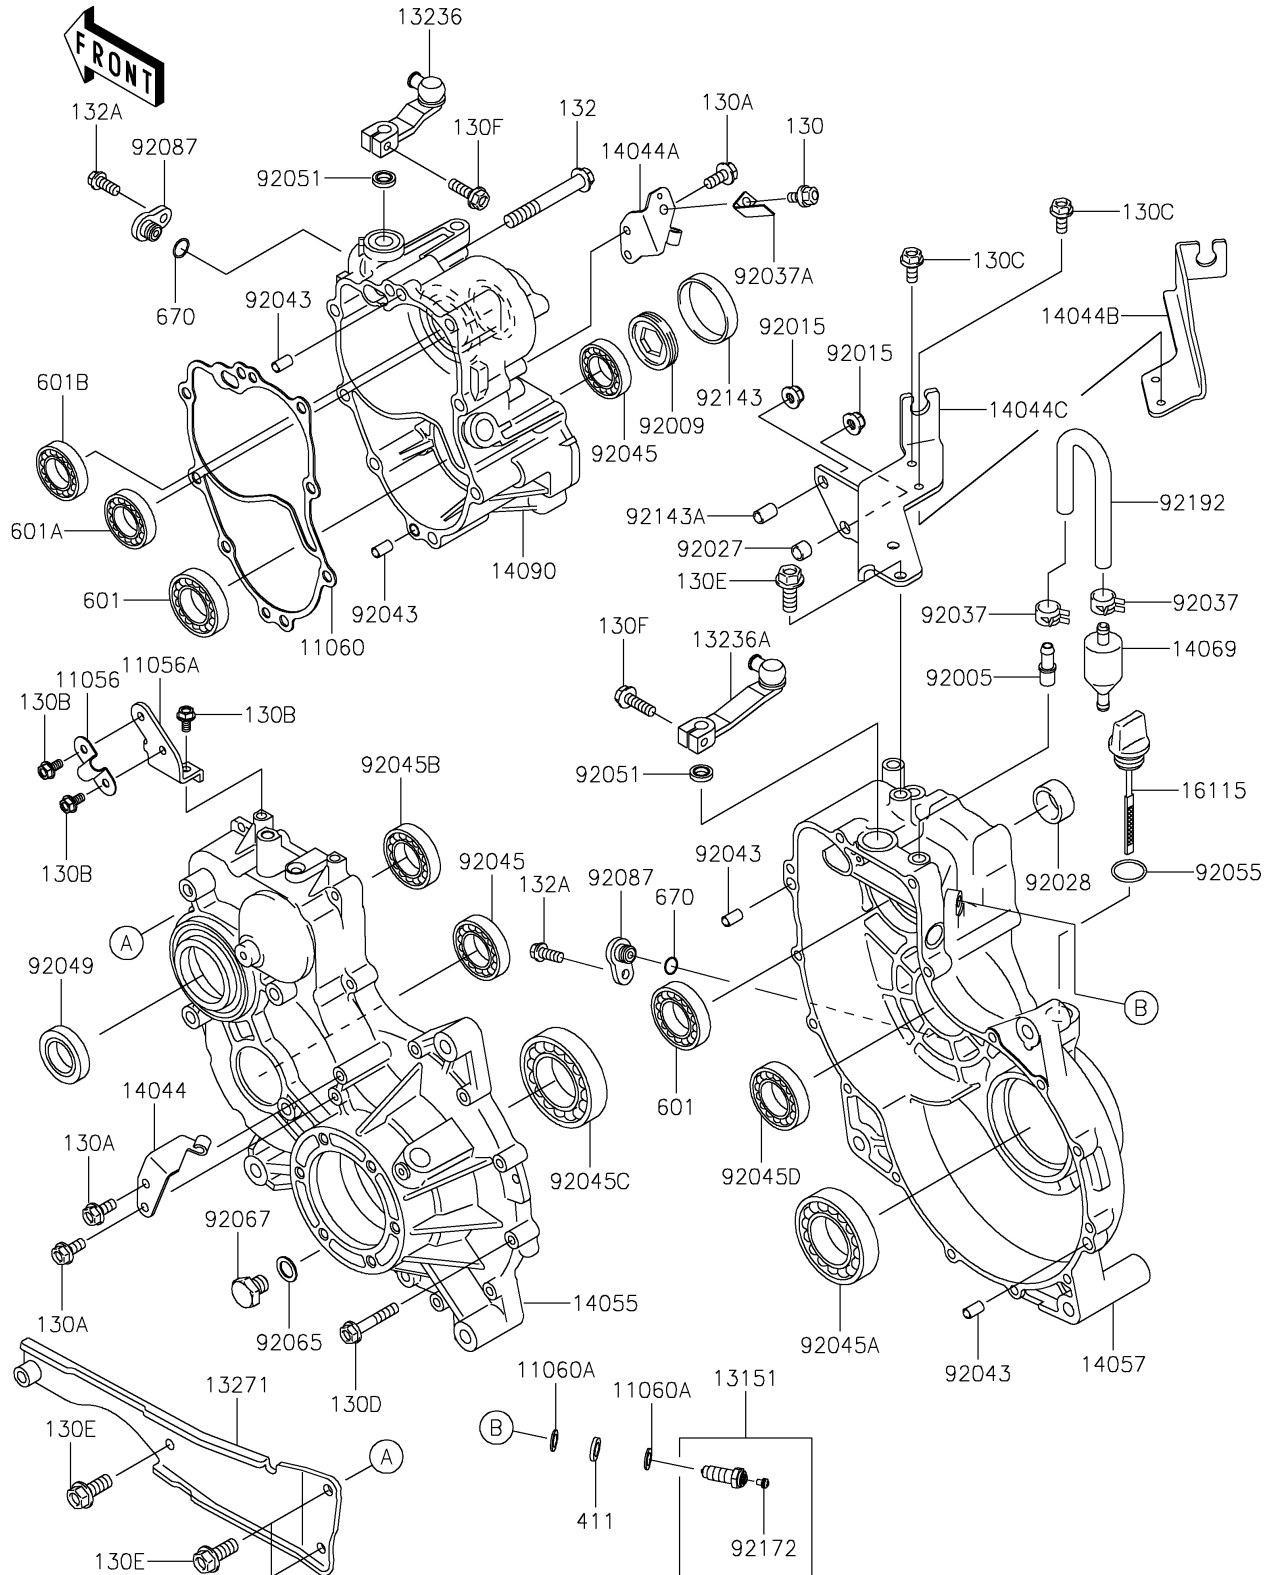

2025 MULE™ 4010 4x4

PARTS DIAGRAM

Gear Box

E1450

2025 MULE™ 4010 4x4

PARTS LIST

Gear Box

ITEM NAME

PART NUMBER

QUANTITY
